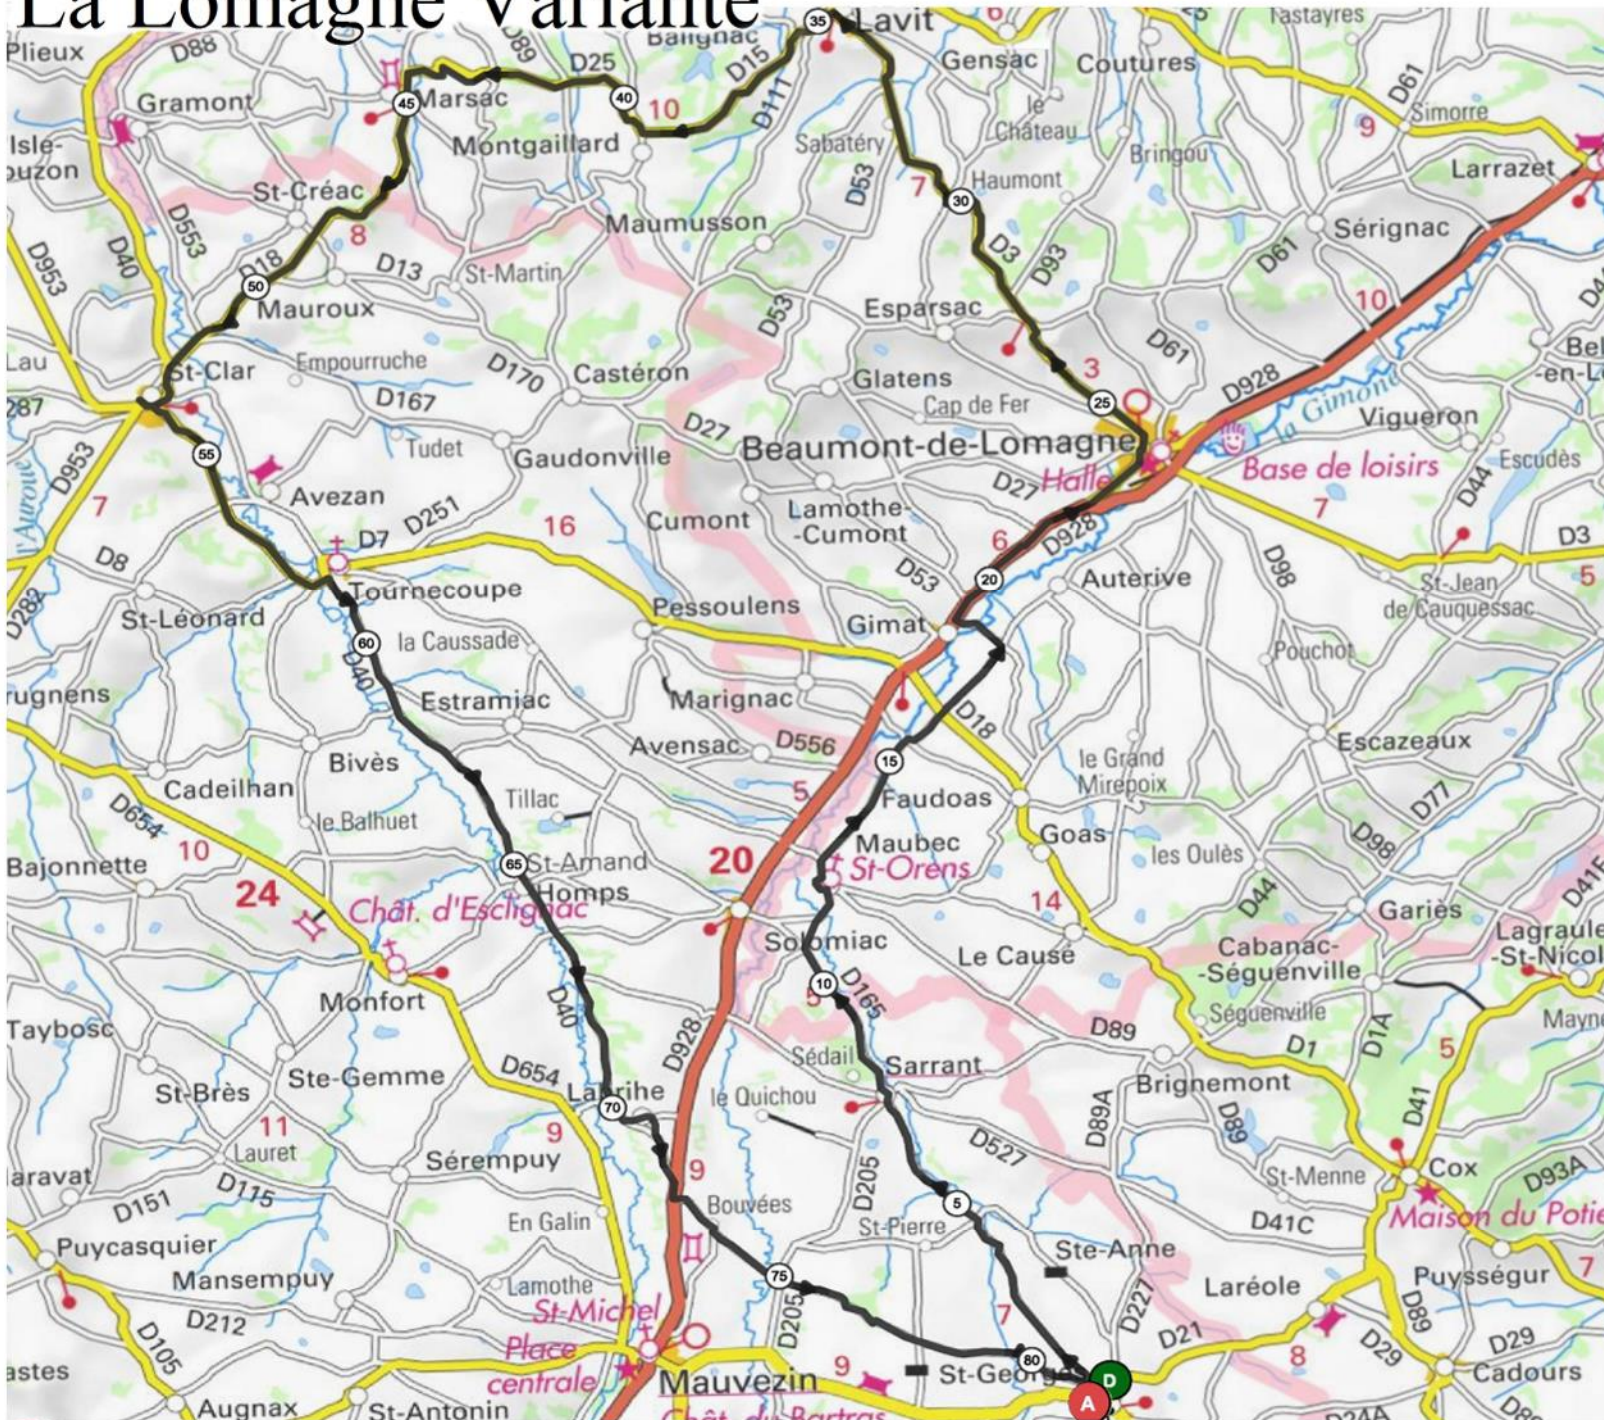

# La Lomagne Variante

Cologne -> Cologne 81.804 km ↑ 1083 m ↓ 1084 m ▲ 93 m ▲ 251 m