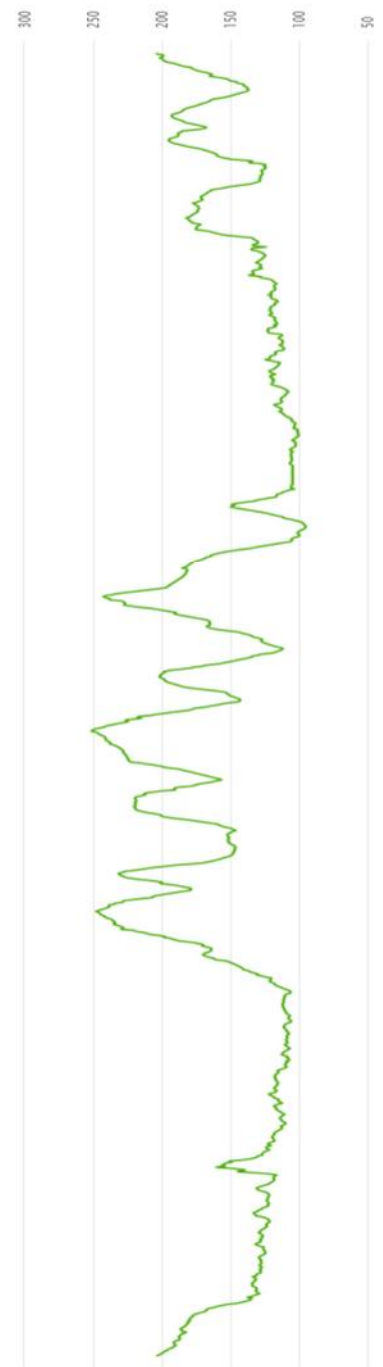

# La Lomagne Variante

Cologne -> Cologne 81.804 km ↑ 1083 m ↓ 1084 m ▲ 93 m ▲ 251 m