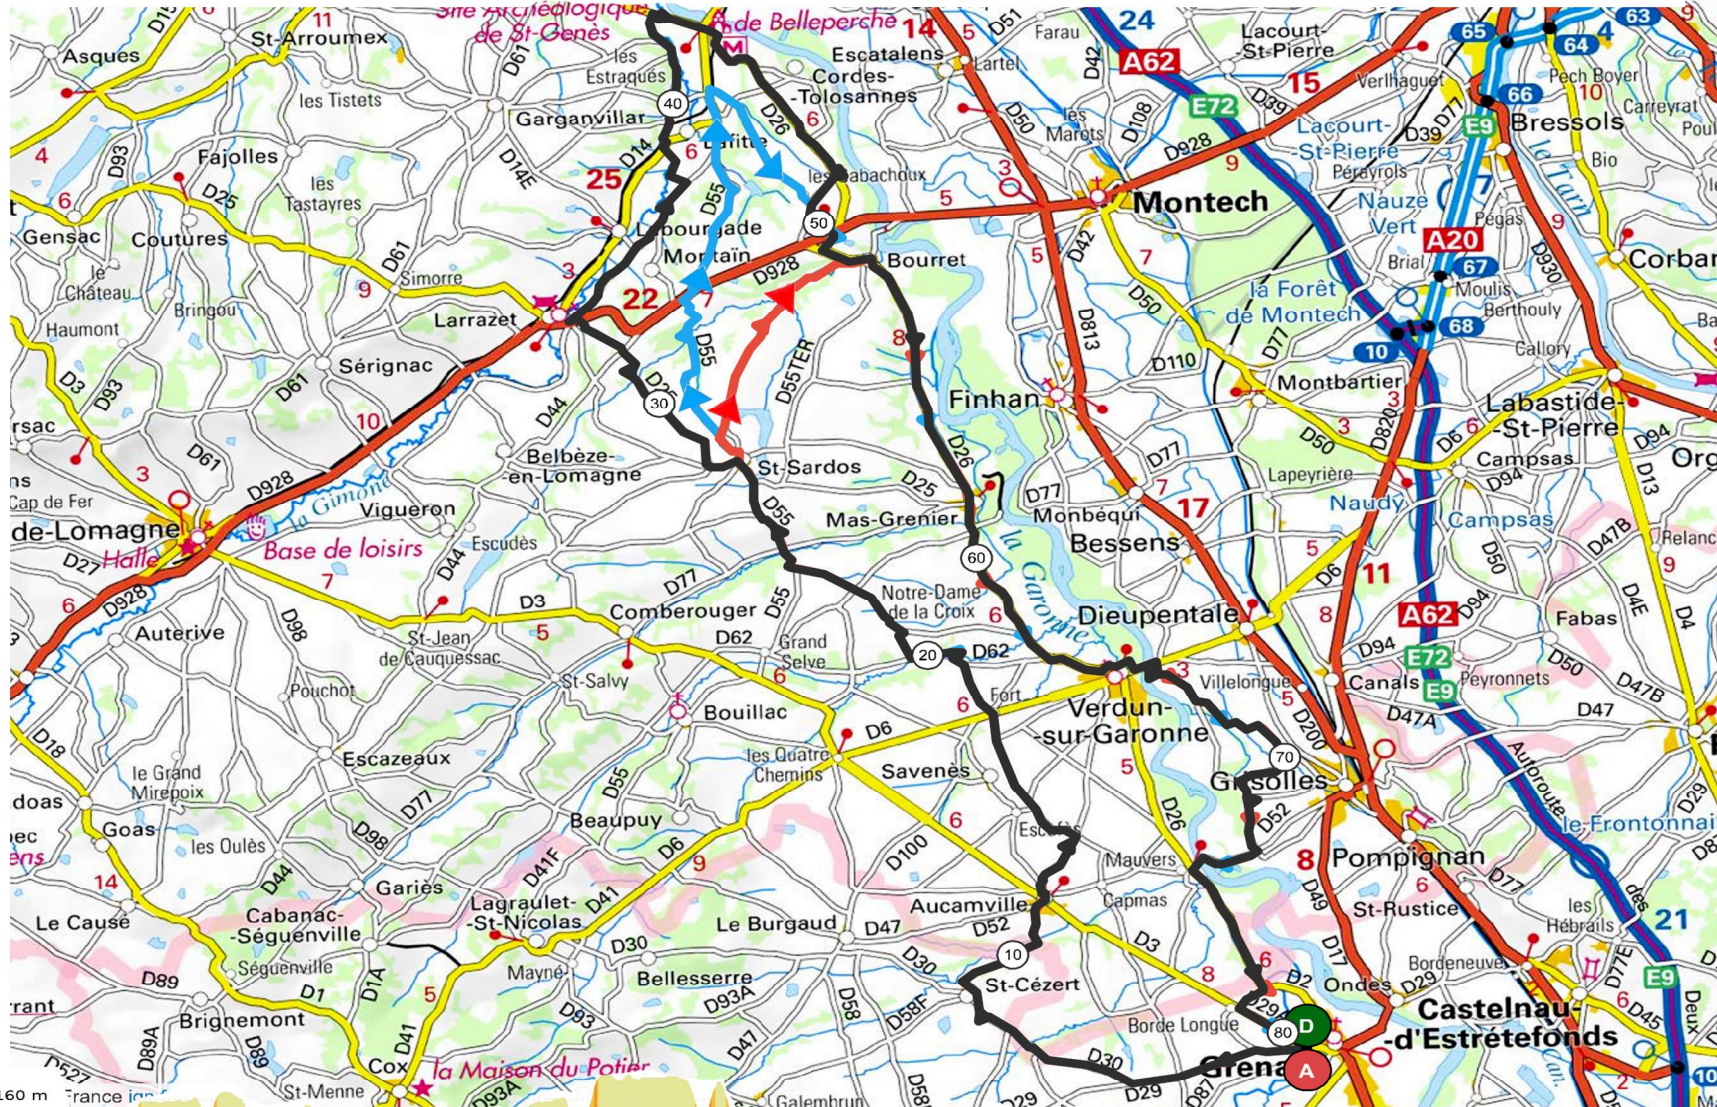

# PARCOURS N° 106 / 81 Km + Variante 73 Km + Variante 63 Km

Parcours 106  
74 km Dénivelé 499 m  
N° OpenRunner [10769359](#)

Difficultés

1 Km	3	pente 3%	longueur 604 m
2 Km	6	pente 4%	longueur 578 m
3 Km	10	pente 2%	longueur 1,01 Km
4 Km	24	pente 5%	longueur 1,07 Km
5 Km	31	pente 5%	longueur 692 m
6 Km	44	pente 4%	longueur 1,08 Km
7 Km	59	pente 3%	longueur 571 m
<b>Difficultés Total : 5,60 km</b>			

- Mauvers
- D52
- D62
- Notre Dame De La Croix
- D55
- Saint Sardos
- Larrazet
- D14
- Labourgade
- D99
- Abbaye de Belleperche
- D26
- Bourret
- Mas Grenier
- Verdun Sur Garonne
- Attention voir parcours Mauvers**

Variante Parcours 106  
67 km Dénivelé 471 m  
N° OpenRunner [10769371](#)

Difficultés

1 Km	3	pente 3%	longueur 604 m
2 Km	6	pente 4%	longueur 578 m
3 Km	10	pente 2%	longueur 1,01 Km
4 Km	24	pente 5%	longueur 1,07 km
5 Km	31	pente 4%	longueur 1,14 km
6 Km	38	pente 3%	longueur 1,74 Km
7 Km	51	pente 3%	longueur 571 m
<b>Difficultés Total : 6,71 Km</b>			

Variante Parcours 106  
63 km Dénivelé 460 m  
N° OpenRunner [9425768](#)

Difficultés

1 Km	6	pente 4%	longueur 578 m
2 Km	10	pente 2%	longueur 1,01 Km
3 Km	24	pente 5%	longueur 1,07 km
4 Km	41	pente 3%	longueur 571 m
<b>Difficultés Total : 3,23 Km</b>			