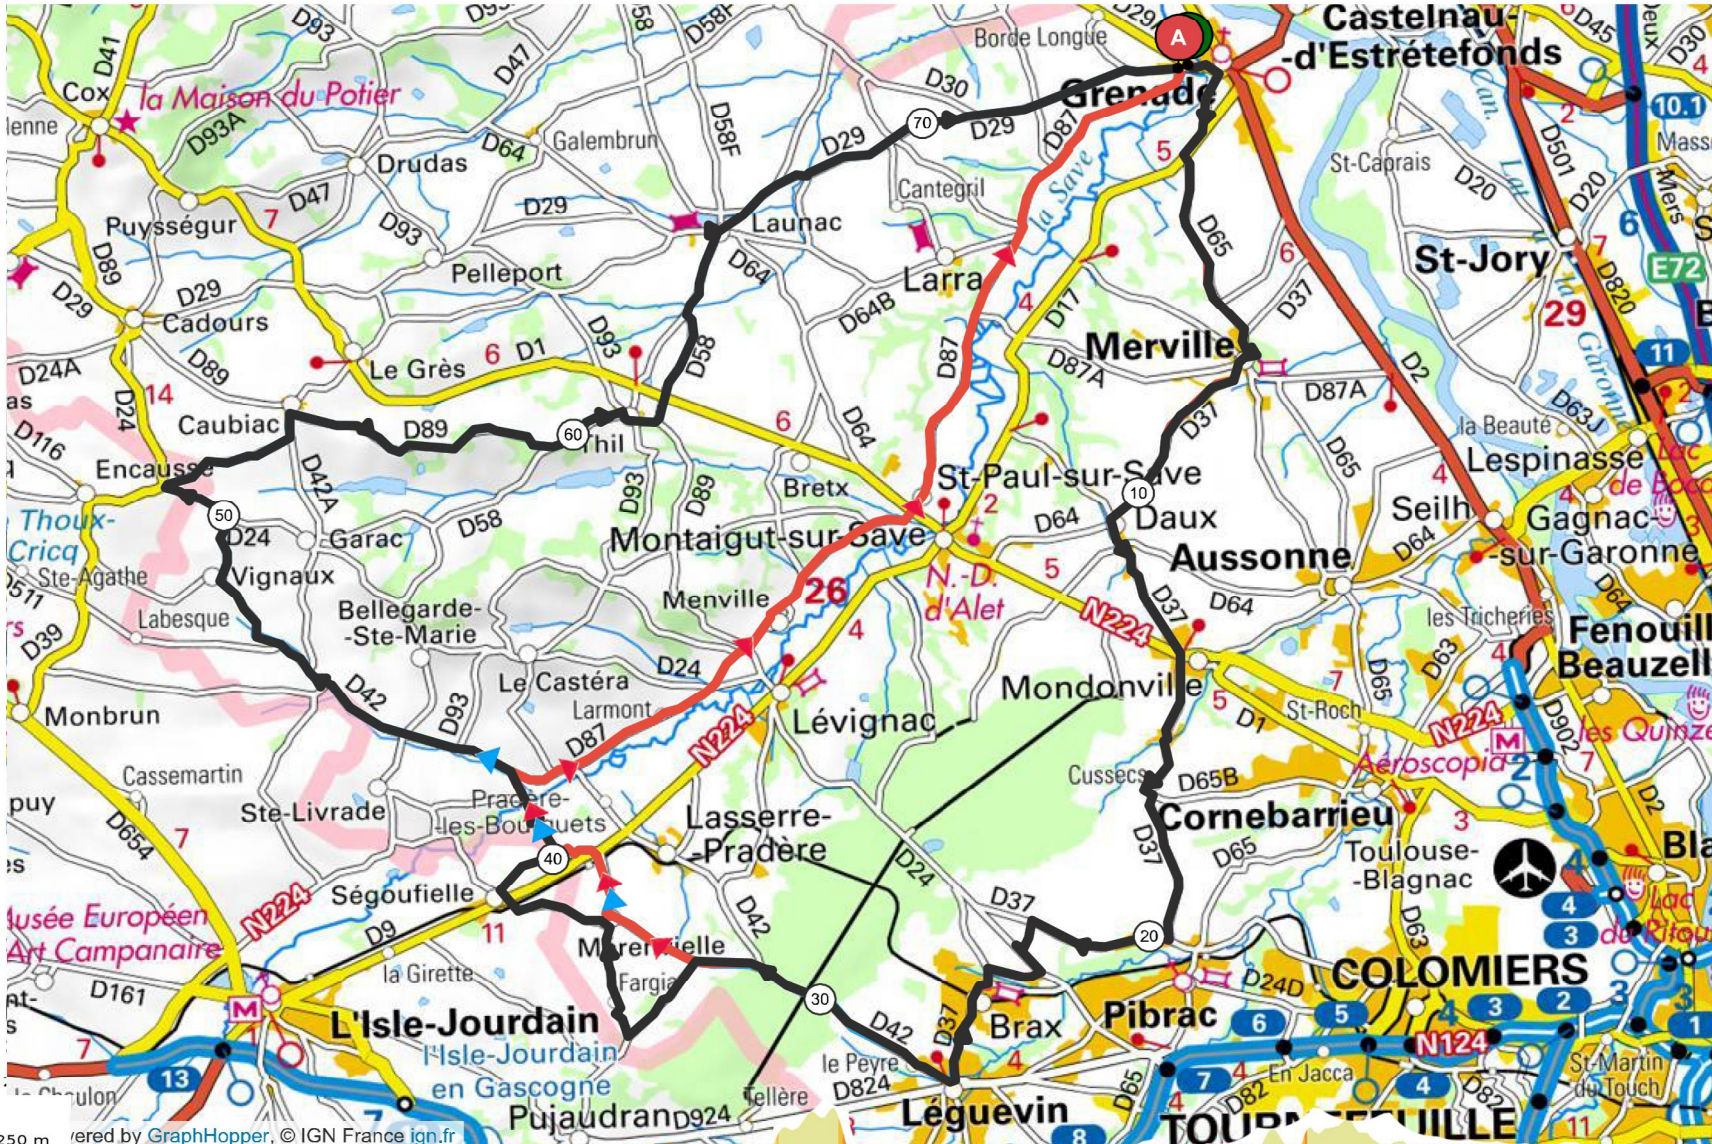

PARCOURS N° 21 / 75 Km + Variante 71 Km + Variante 58 Km

Parcours 21
 75 km Dénivelé 597 m
 N° OpenRunner [11275172](#)
 Difficultés
 1 Km 47 pente 4% longueur 860 m
 2 Km 53 pente 3% longueur 1,09 km
 Difficultés Total : 1,95 Km

- Merville
- Daux
- Mondonville
- Pibrac
- Léguévin
- D42C
- Ségoufielle
- D42
- Vignaux
- Caubiac
- Thil
- Launac

Variante Parcours 21
 71 km Dénivelé 554 m
 N° OpenRunner [9246533](#)
 Difficultés
 1 Km 43 pente 4% longueur 1,00 Km
 2 Km 49 pente 3% longueur 1,09 km
 Difficultés Total : 2,10 Km

Parcours 21
 58 km Dénivelé 349 m
 N° OpenRunner [9267300](#)
 Difficultés

<5% <7% <10% <15% >15%

G.A.M.E.D.F