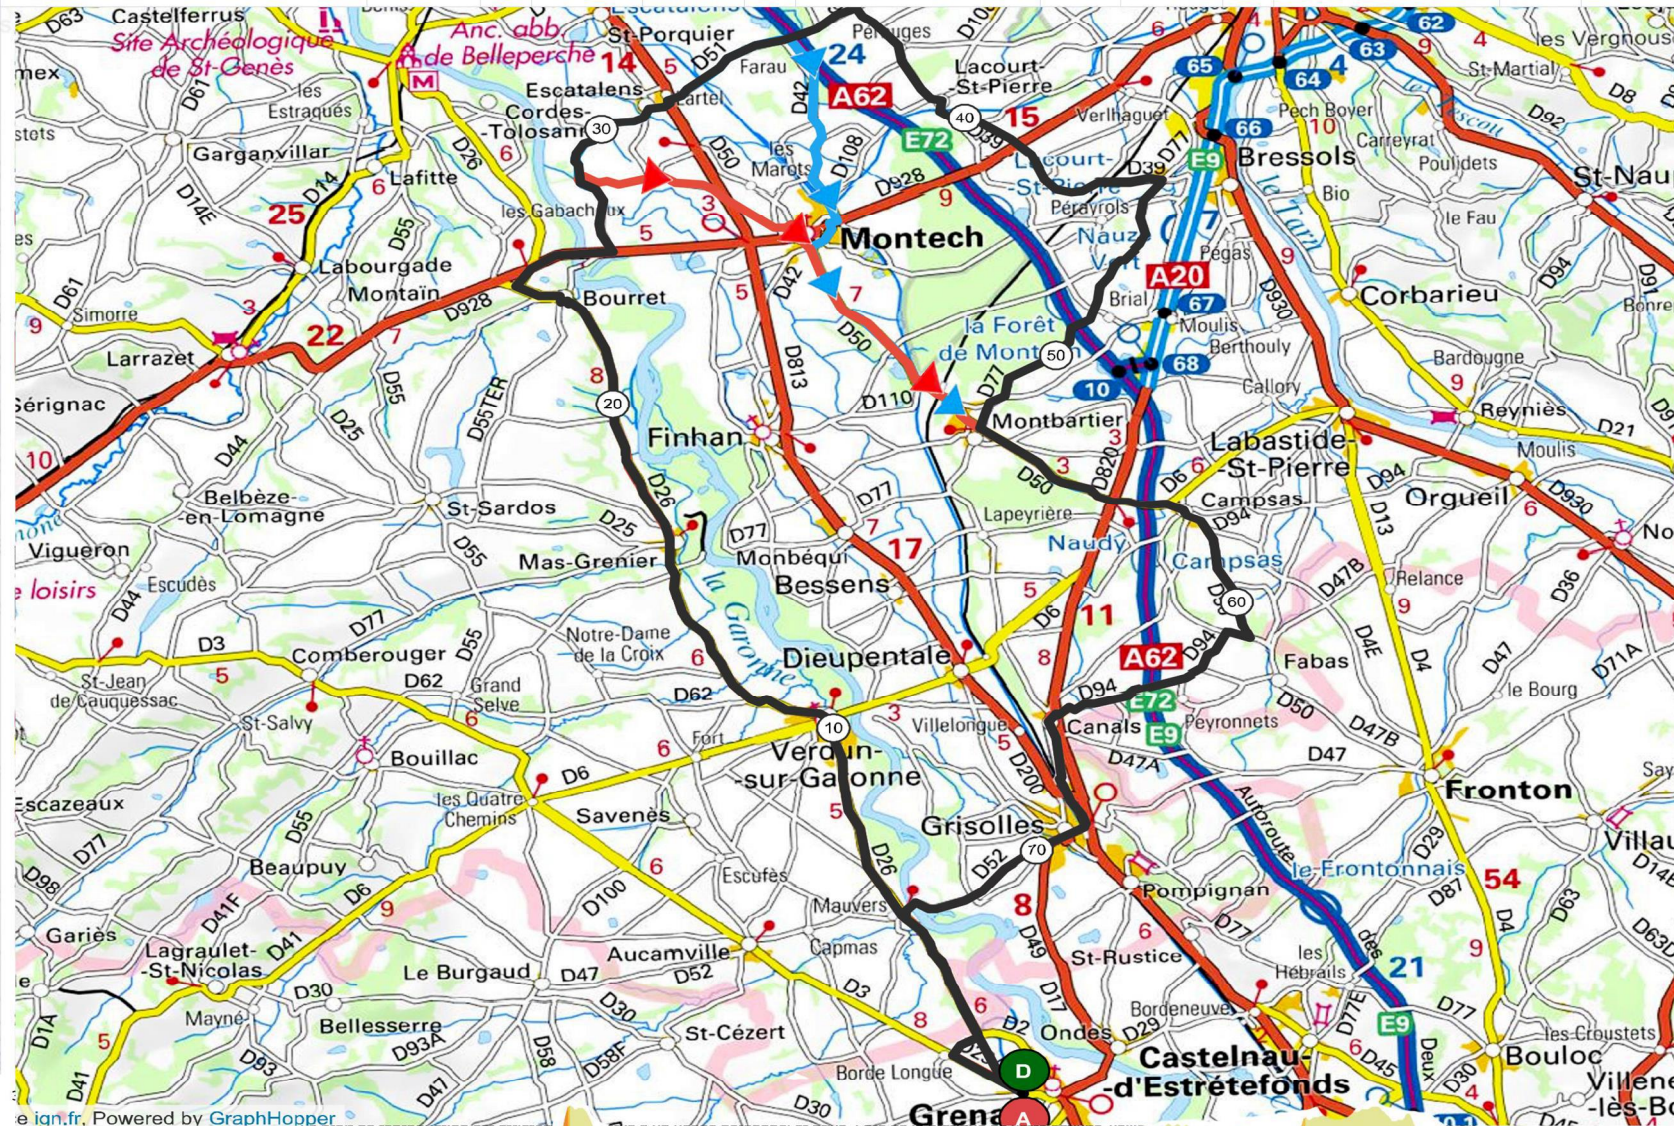

# PARCOURS N° 28 / 79 Km + Variante 73 Km + Variante 67 Km

Parcours 28  
79 km Dénivelé 448 m  
N° OpenRunner [9249669](#)  
Difficultés  
1 Km 4 pente 3% longueur 528 m  
2 Km 23 pente 5% longueur 1,15 Km  
3 Km 57 pente 2% longueur 653 m  
Difficultés Total : 2,33 Km

- Mauvers
- Verdun Sur Garonne
- Mas Grenier
- Bourret
- Escatalens
- La Court Saint-Pierre
- Montbartier
- Campsas
- Canals
- Grisolles
- Mauvers

Variante Parcours 28  
67 km Dénivelé 505 m  
N° OpenRunner [9249709](#)  
Difficultés  
1 Km 4 pente 3% longueur 528 m  
2 Km 23 pente 5% longueur 1,15 Km  
3 Km 45 pente 3% longueur 599 m  
Difficultés Total : 2,24 Km

Variante Parcours 28  
67 km Dénivelé 404 m  
N° OpenRunner [13196991](#)  
Difficultés  
1 Km 4 pente 3% longueur 528 m  
2 Km 23 pente 5% longueur 1,15 Km  
3 Km 39 pente 3% longueur 597 m  
Difficultés Total : 2,24 Km