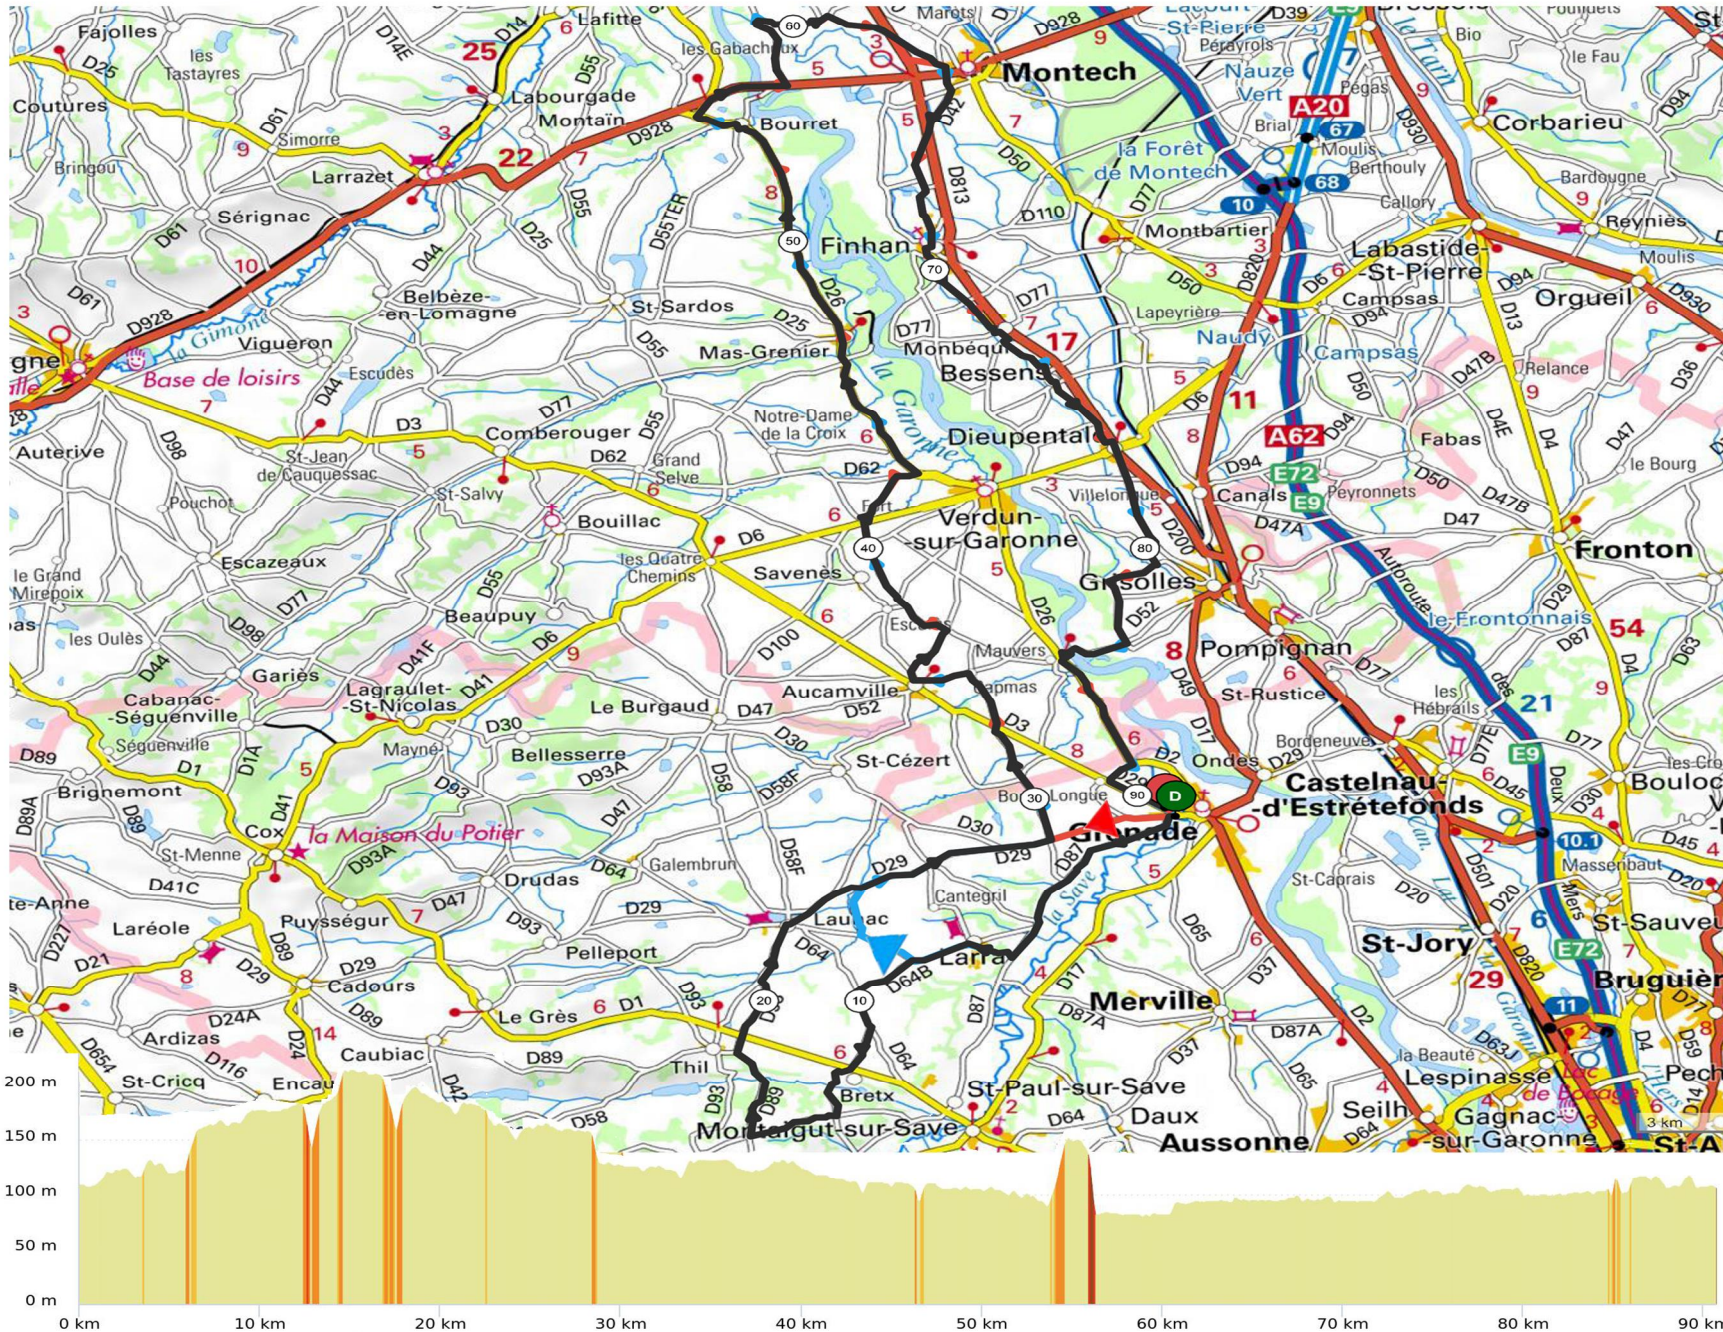

PARCOURS N° 3 / 91 Km + Variante 77 Km + Variante 65 Km

Parcours 3
 91 km Dénivelé 547 m
 N° OpenRunner [9233735](#)
Difficultés
 1 Km 6 pente 3% longueur 1,22 km
 2 Km 13 pente 3% longueur 1,90 km
 3 Km 53 pente 4% longueur 1,56 km
Difficultés Total : 4,64 Km

- Larra
- D64B
- D64
- Bretx
- D89
- D58
- Launac
- Nougarats
- Aucamville
- Escufés
- Savenés
- Mas Grenier
- Bourret
- Montech
- Finhan
- Monbéqui
- Dieupental
- Mauvers

Variante Parcours 3
 77 km Dénivelé 387 m
 N° OpenRunner [11223702](#)
Difficultés
 1 Km 6 pente 4% longueur 1,05 km
 2 Km 40 pente 4% longueur 1,56 km
Difficultés Total : 2,61 Km

Variante Parcours 3
 65 km Dénivelé 302 m
 N° OpenRunner [11223823](#)
Difficultés
 1 Km 28 pente 5% longueur 1,47 km
Difficultés Total : 1,47 Km