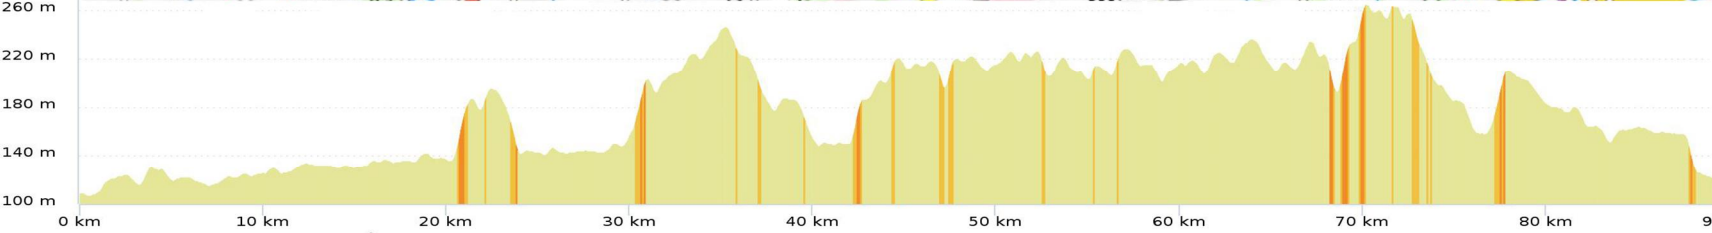

PARCOURS N° 30 / 90 Km + Variante 73 Km + Variante 60 Km

Parcours 30
 90 km Dénivelé 921 m
 N° OpenRunner **9251486**
 Difficultés

1 Km	20	pente 6%	longueur	738 m
2 Km	22	pente 3%	longueur	528 m
3 Km	30	pente 4%	longueur	1,32 km
4 Km	61	pente 3%	longueur	621 m
5 Km	61	pente 3%	longueur	621 m
6 Km	68	pente 5%	longueur	1,39 Km
7 Km	71	pente 4%	longueur	516 m
8 Km	77	pente 5%	longueur	973 m
Difficultés Total				: 6,83 Km

- Saint Paul sur Save**
 Menville
 Larmont
 Sainte Livrade
 L'Isle Jourdain
 Auradé
 Marestaing
 Montferran Savès
 Razengues
 D39
 Monbrun
 Encausse
 D24
 Cadours
 Puysséгур
 Drudas
 Galembrun
 Launac

Variante Parcours 30
 73 km Dénivelé 745 m
 N° OpenRunner **9251508**
 Difficultés

1 Km	20	pente 6%	longueur	738 m
2 Km	22	pente 3%	longueur	528 m
3 Km	31	pente 4%	longueur	770 m
4 Km	38	pente 3%	longueur	690 m
5 Km	43	pente 3%	longueur	621 m
6 Km	48	pente 3%	longueur	829 m
7 Km	51	pente 5%	longueur	1,39 Km
8 Km	53	pente 4%	longueur	516 m
9 Km	59	pente 5%	longueur	973 m
Difficultés Total				: 7,11 Km

Variante Parcours 30
 60 km Dénivelé 487 m
 N° OpenRunner **9278356**
 Difficultés

1 Km	30	pente 3%	longueur	621 m
2 Km	35	pente 3%	longueur	829 m
3 Km	37	pente 5%	longueur	1,39 Km
4 Km	40	pente 4%	longueur	516 m
5 Km	45	pente 5%	longueur	973 m
Difficultés Total				: 4,33 Km