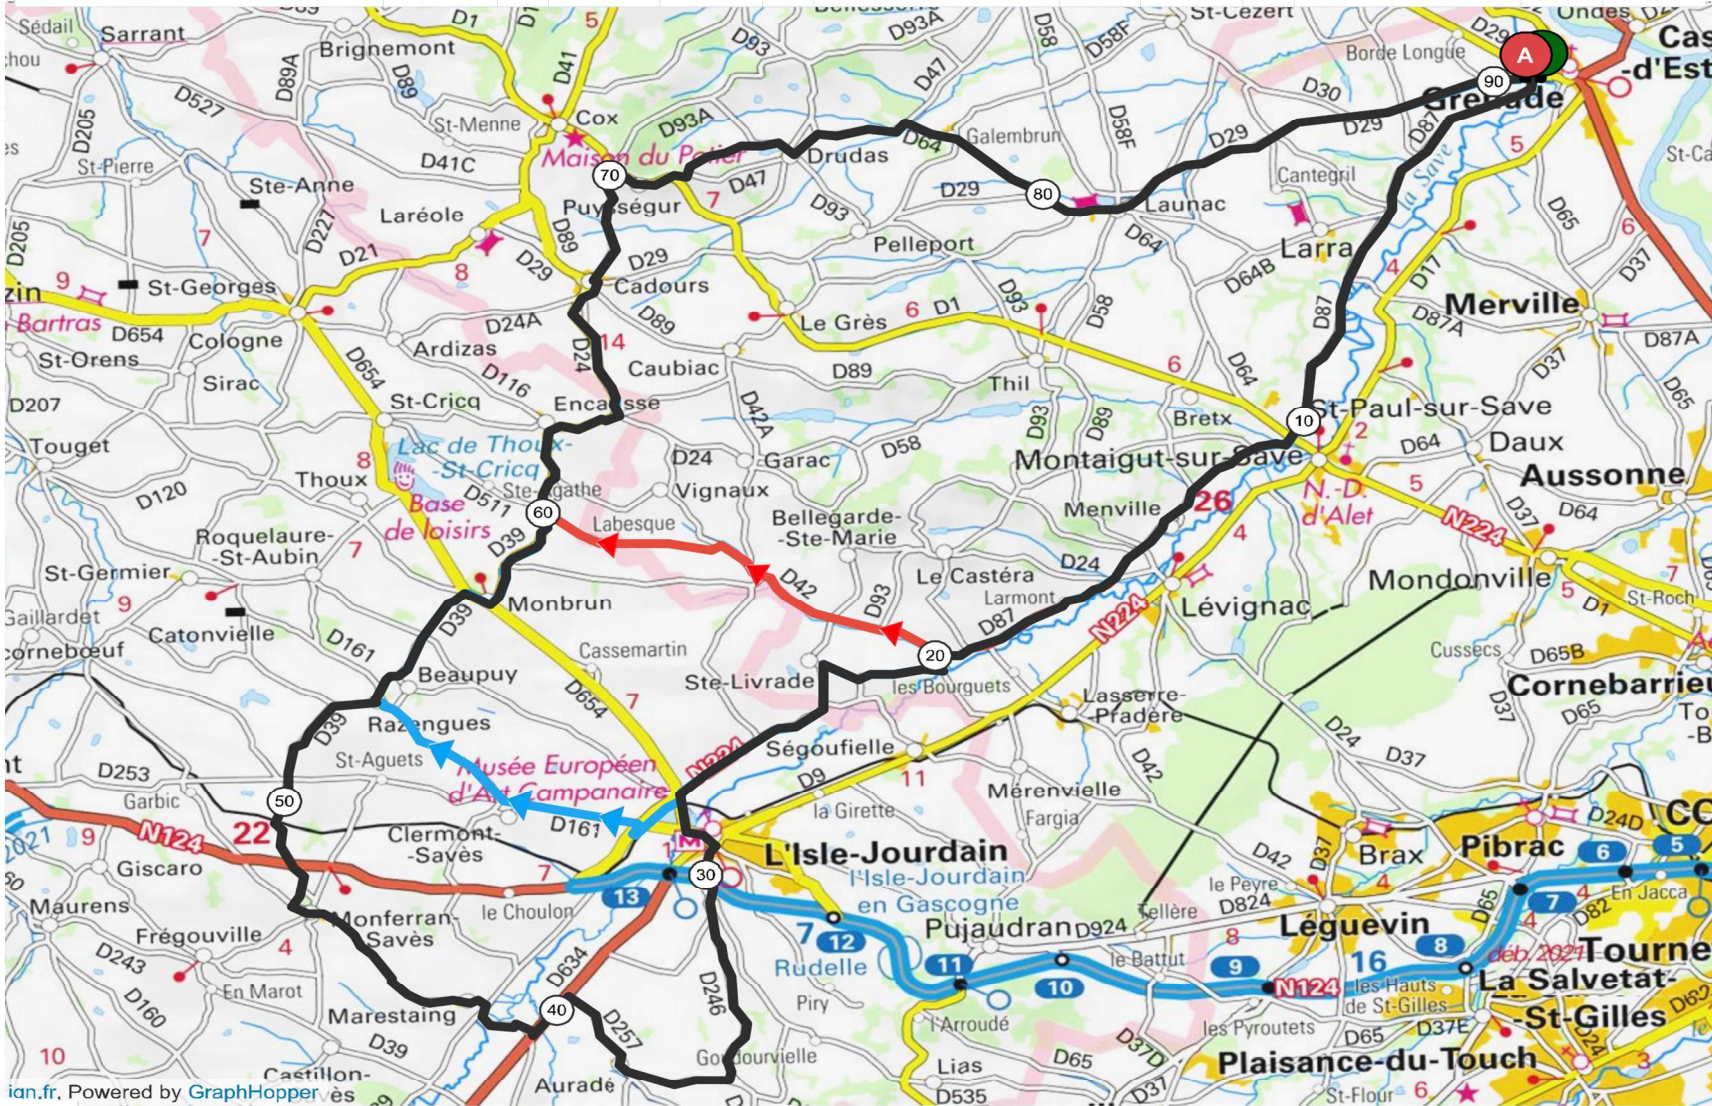

PARCOURS N° 30 / 90 Km + Variante 73 Km + Variante 60 Km

Parcours 30
 90 km Dénivelé 921 m
 N° OpenRunner **9251486**
 Difficultés

1 Km	20	pente 6%	longueur	738 m
2 Km	22	pente 3%	longueur	528 m
3 Km	30	pente 4%	longueur	1,32 km
4 Km	61	pente 3%	longueur	621 m
5 Km	61	pente 3%	longueur	621 m
6 Km	68	pente 5%	longueur	1,39 Km
7 Km	71	pente 4%	longueur	516 m
8 Km	77	pente 5%	longueur	973 m
Difficultés Total				: 6,83 Km

- Saint Paul sur Save**
 Menville
 Larmont
 Sainte Livrade
 L'Isle Jourdain
 Auradé
 Marestaing
 Montferran Savès
 Razengues
 D39
 Monbrun
 Encausse
 D24
 Cadours
 Puysséгур
 Drudas
 Galembrun
 Launac

Variante Parcours 30
 73 km Dénivelé 745 m
 N° OpenRunner **9251508**
 Difficultés

1 Km	20	pente 6%	longueur	738 m
2 Km	22	pente 3%	longueur	528 m
3 Km	31	pente 4%	longueur	770 m
4 Km	38	pente 3%	longueur	690 m
5 Km	43	pente 3%	longueur	621 m
6 Km	48	pente 3%	longueur	829 m
7 Km	51	pente 5%	longueur	1,39 Km
8 Km	53	pente 4%	longueur	516 m
9 Km	59	pente 5%	longueur	973 m
Difficultés Total				: 7,11 Km

Variante Parcours 30
 60 km Dénivelé 487 m
 N° OpenRunner **9278356**
 Difficultés

1 Km	30	pente 3%	longueur	621 m
2 Km	35	pente 3%	longueur	829 m
3 Km	37	pente 5%	longueur	1,39 Km
4 Km	40	pente 4%	longueur	516 m
5 Km	45	pente 5%	longueur	973 m
Difficultés Total				: 4,33 Km