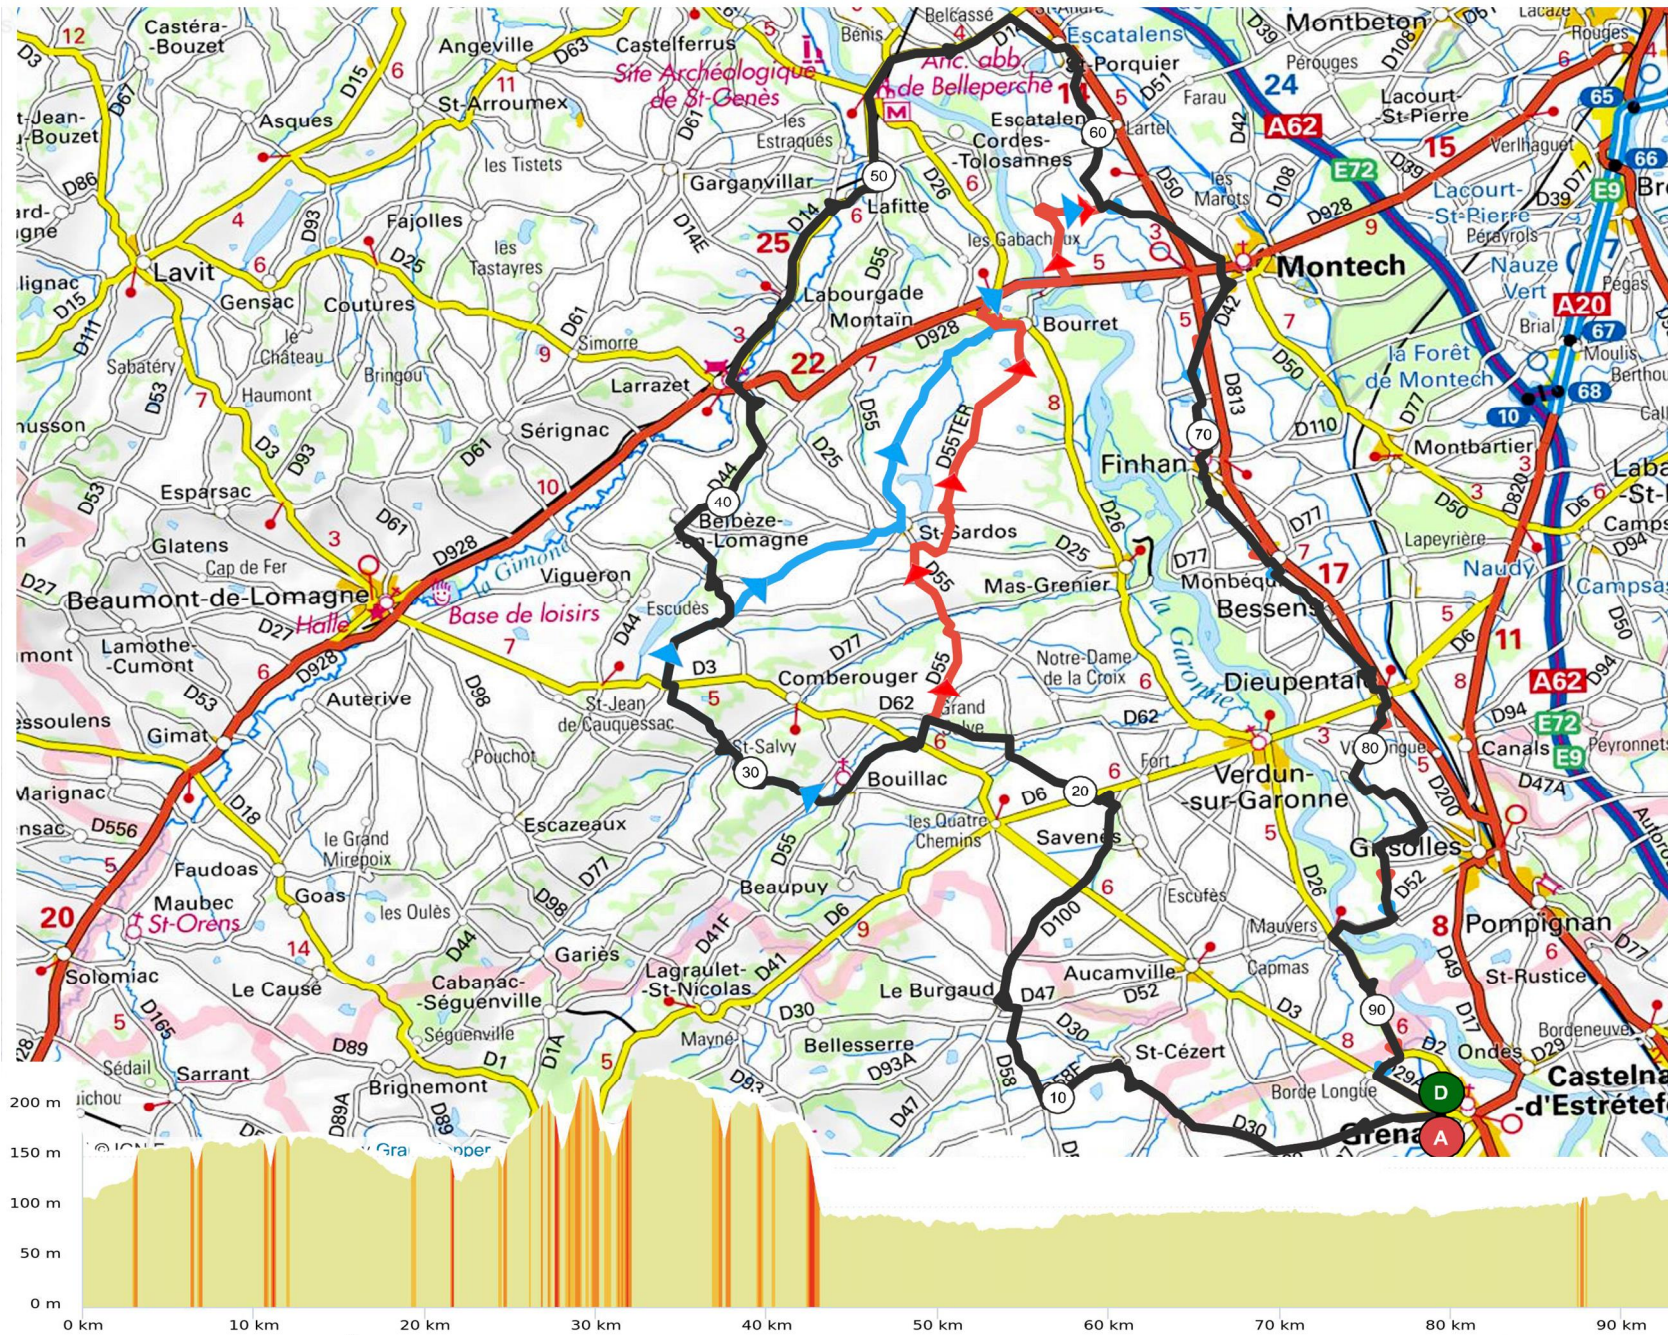

PARCOURS N° 33 / 94 Km + Variante 85 Km + Variante 75 Km

Parcours 33
 94 km Dénivelé 773 m
 N° OpenRunner [9281382](#)
Difficultés
 1 Km 19 pente 4% longueur 533 m
 2 Km 28 pente 5% longueur 1,33 Km
 3 Km 31 pente 8% longueur 807 m
 4 Km 37 pente 4% longueur 867 m
Difficultés Total : 3,54 Km

- Saint Cézert
- Le Burgaud
- D100
- D62
- Bouillac
- Belbéze
- D44
- Larrazet
- Labourgade
- Lafitte
- Abbaye de Belleperche
- D14
- Saint Porquier
- Escatalens
- Saysses
- Montech
- Finhan
- Monbéqui
- Bessens
- Dieupentale
- Mauvers

Variante Parcours 33
 85 km Dénivelé 737 m
 N° OpenRunner [10918000](#)
Difficultés
 1 Km 19 pente 4% longueur 533 m
 2 Km 28 pente 5% longueur 1,33 Km
 3 Km 31 pente 8% longueur 807 m
 4 Km 47 pente 5% longueur 1,00 Km
Difficultés Total : 3,68 Km

Variante Parcours 33
 75 km Dénivelé 575 m
 N° OpenRunner [10918042](#)
Difficultés
 1 Km 6 pente 3% longueur 872 m
 2 Km 19 pente 4% longueur 533 m
 3 Km 27 pente 5% longueur 1,06 Km
 4 Km 32 pente 6% longueur 1,03 Km
Difficultés Total : 3,89 Km