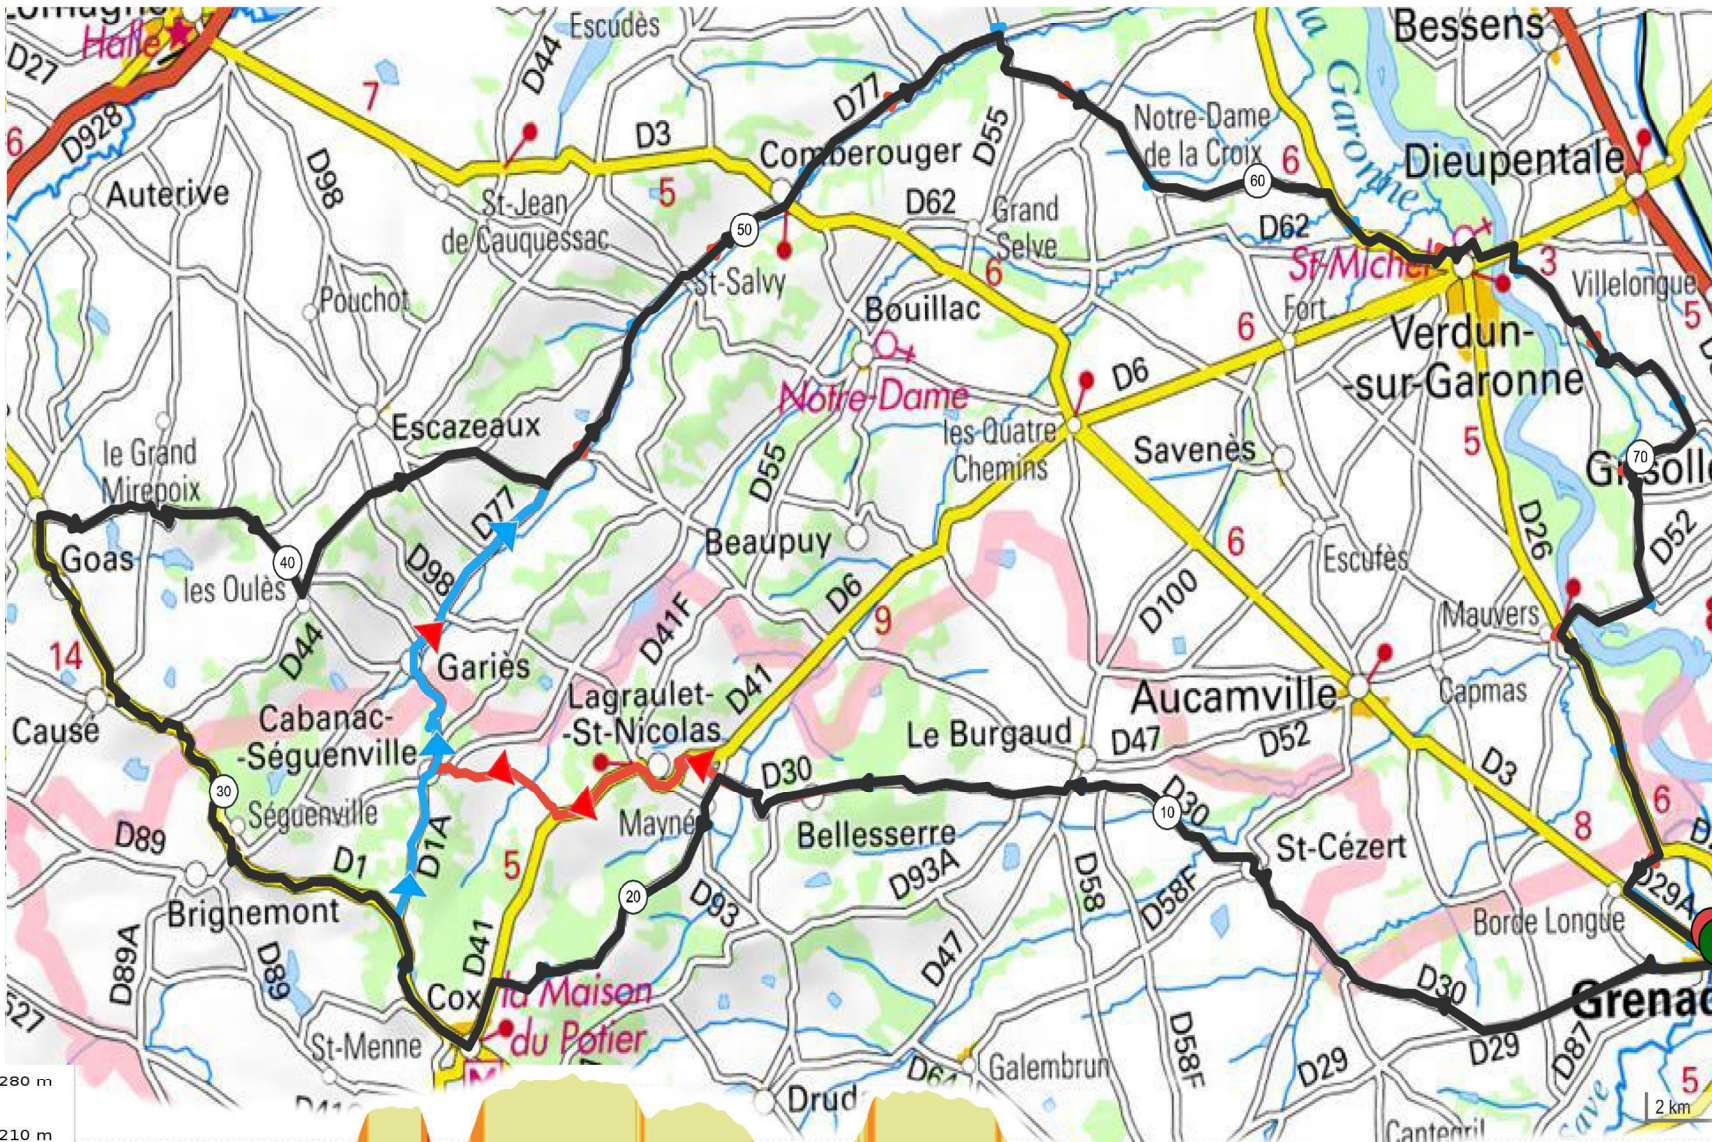

# PARCOURS N° 38 / 79 Km + Variante 67 Km + Variante 64 Km

**Parcours 38**  
 79 km Dénivelé 781 m  
 N° OpenRunner **9286761**  
 Difficultés

1 Km 13 pente 5% longueur	1,18 Km
2 Km 17 pente 3% longueur	2,71 Km
3 Km 36 pente 7% longueur	1,90 Km
4 Km 55 pente 8% longueur	515 m
<b>Difficultés Total</b>	<b>: 6,30 Km</b>

- Saint-Cézert
- Le Burgaud
- D30
- D93
- Cox
- D1
- Goas
- Faudoas
- D44
- D77
- Comberouger
- Notre Dame De La Croix
- Verdun Sur Garonne
- Mauvers

**Variante Parcours 38**  
 67 km Dénivelé 523 m  
 N° OpenRunner **9286769**  
 Difficultés

1 Km 13 pente 5% longueur	1,18 Km
2 Km 17 pente 4% longueur	2,19 Km
3 Km 43 pente 8% longueur	515 m
<b>Difficultés Total</b>	<b>: 3,89 Km</b>

**Variante Parcours 38**  
 64 km Dénivelé 531 m  
 N° OpenRunner **9411292**  
 Difficultés

1 Km 13 pente 5% longueur	1,13 Km
2 Km 17 pente 3% longueur	941 m
3 Km 21 pente 6% longueur	941 m
4 Km 37 pente 8% longueur	515 m
<b>Difficultés Total</b>	<b>: 4,55 Km</b>