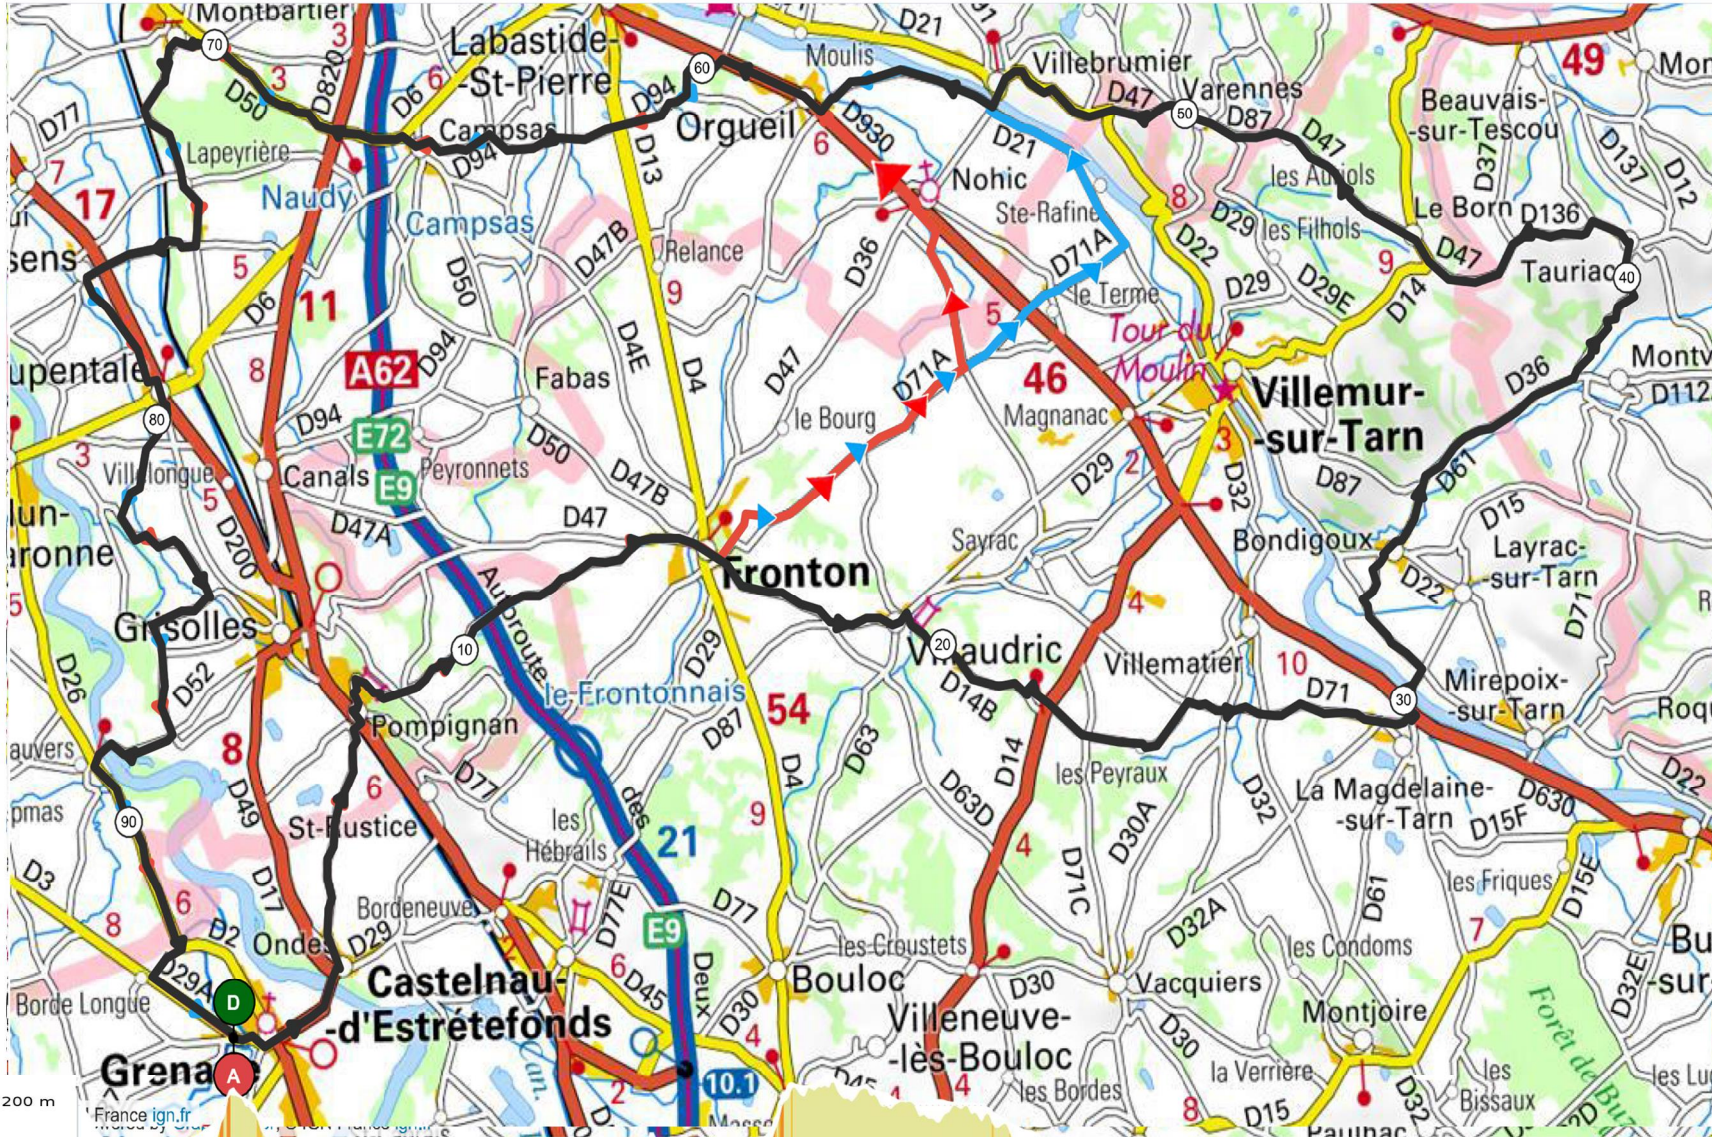

PARCOURS N° 40 / 95 Km + Variante 68 Km + Variante 63 Km

Parcours 40
95 km Dénivelé 714 m
N° OpenRunner [9249558](#)
Difficultés

1 Km	7 pente 6%	longueur 1,56 km
2 Km	38 pente 4%	longueur 1,74 km
3 Km	57 pente 3%	longueur 593 m
4 Km	72 pente 3%	longueur 626 m

Difficultés Total : 4,51 Km

- Ondes
- Pompignan
- Fronton
- Villauriac
- La Magdelaine sur Tarn
- Bondigoux
- Tauriac
- Le Born
- Varennes
- Villebrumier
- Orgueil
- Campsas
- Montbartier
- Bessens

Variante Parcours 40
68 km Dénivelé 420 m
N° OpenRunner [9249591](#)
Difficultés

1 Km	7 pente 6%	longueur 1,56 km
2 Km	45 pente 3%	longueur 617 m

Difficultés Total : 2,18 Km

Variante Parcours 40
63 km Dénivelé 411 m
N° OpenRunner [11226400](#)
Difficultés

1 Km	7 pente 6%	longueur 1,56 km
2 Km	40 pente 3%	longueur 617 m

Difficultés Total : 2,18 Km

<5% <7% <10% <15% >15%

G.A.M.E.D.F