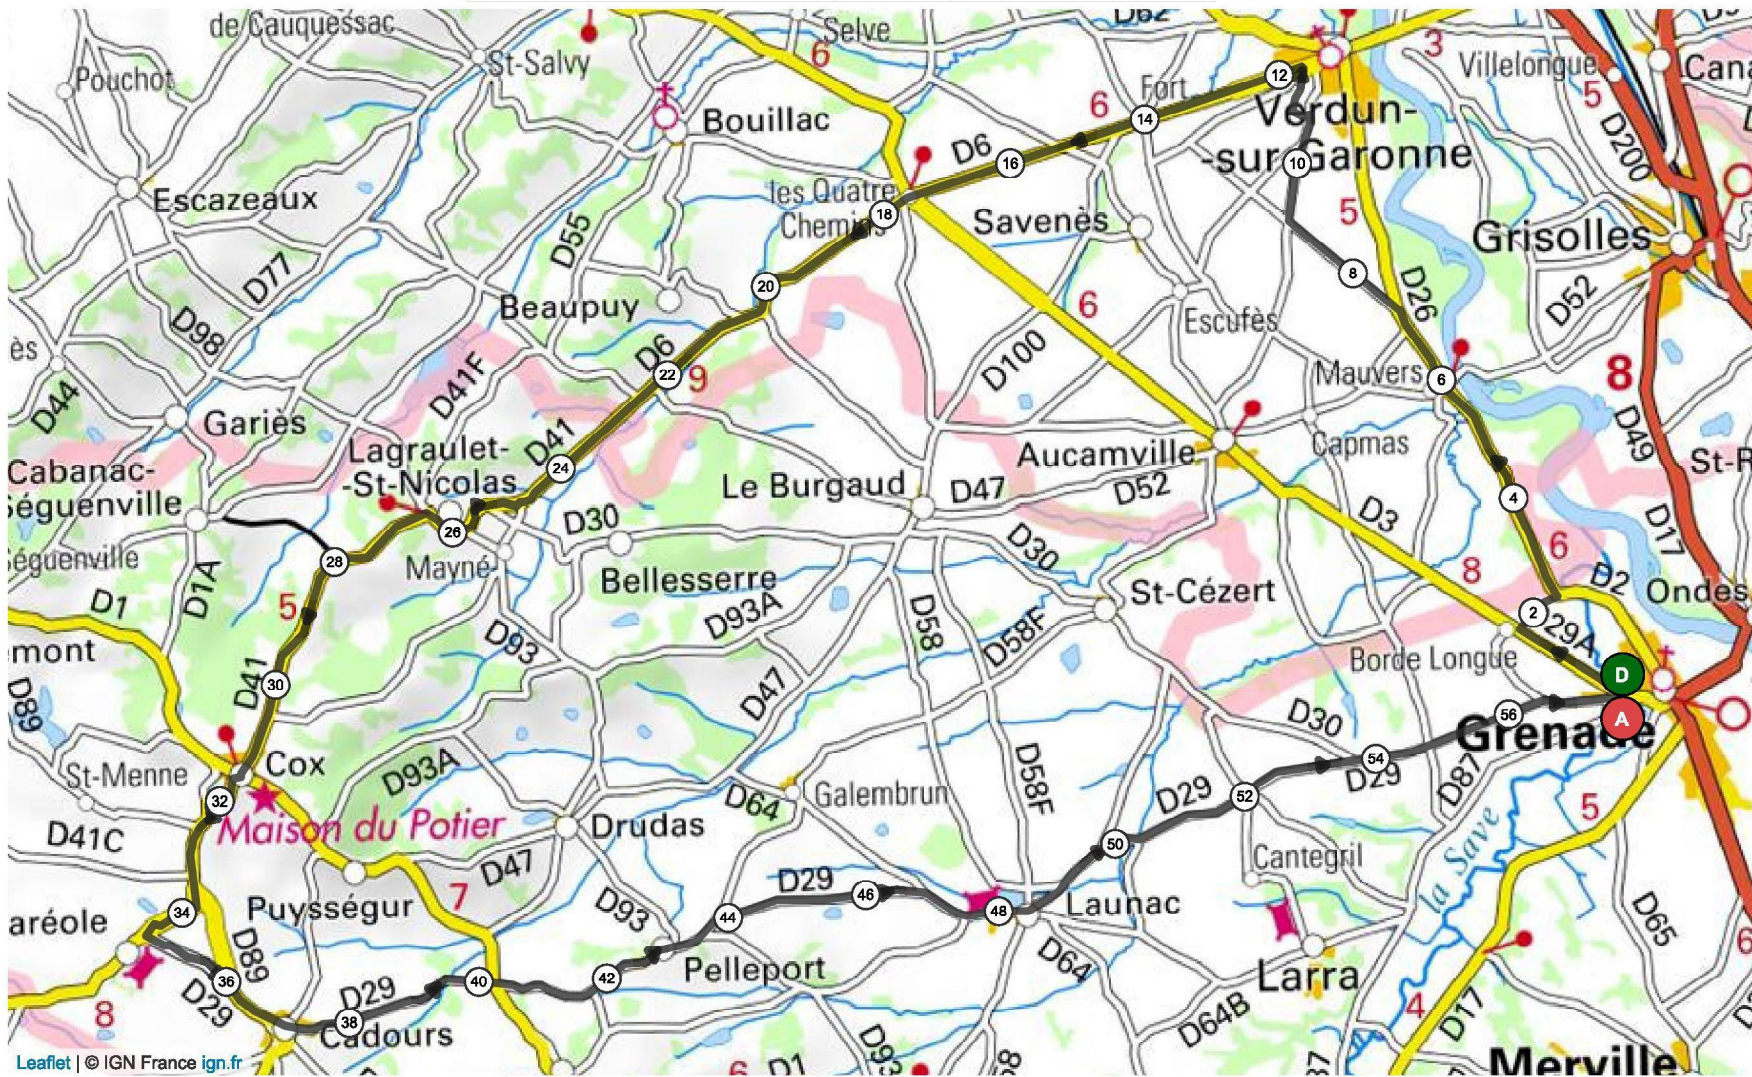

PARCOURS N° 51 / 57 Km

Parcours 51
 57 km Dénivelé 464m
 Difficultés

- Grenade
- Mauvers
- Verdun Sur Garonne
- La Graulet Saint Nicolas
- Cox
- Cadours
- Pelleport
- Launac
- Grenade

<5% <7% <10% <15% >15%