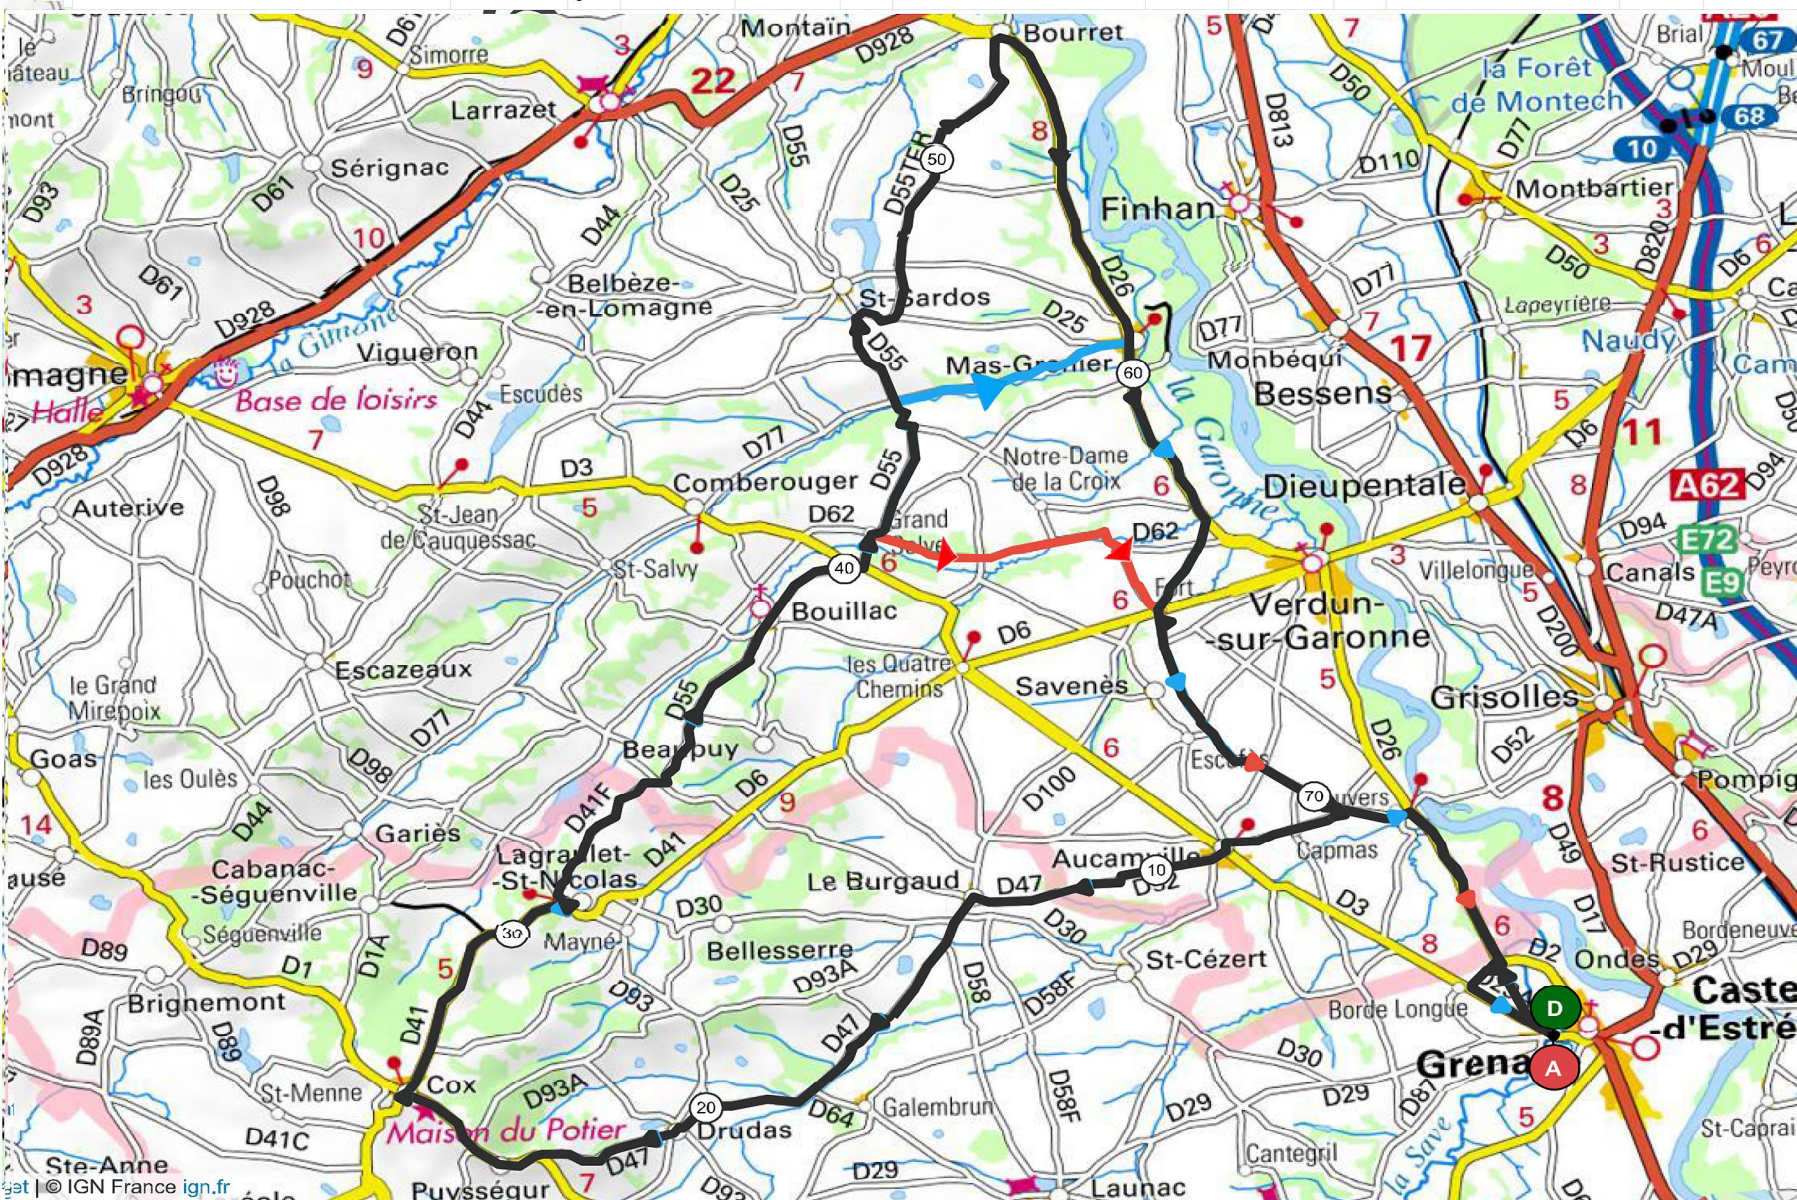

PARCOURS N° 1 / 78 Km + Variante 67 Km + Variante 60 Km

Parcours 01
 78 km Dénivelé 608 m
 N° OpenRunner 10802993
Difficultés

1 Km	19	pente 3%	longueur	655 m
2 Km	21	pente 3%	longueur	1,59 Km
3 Km	24	pente 7%	longueur	521 m
4 Km	44	pente 5%	longueur	1,07 Km
5 Km	60	pente 2%	longueur	583 m
Difficultés Total	: 4,42 Km			

- Mauvers
- Aucamville
- Le Burgaud
- Drudas
- Puyssegur
- Cox
- La Graulet Saint Nicolas
- Bouillac
- D55
- D25
- D55
- D55TER
- Bourret
- Mas Grenier
- Savenés
- Escufés
- Mauvers
- Grenade

Parcours 01
 67 km Dénivelé 505 m
 N° OpenRunner 10803386
Difficultés

1 Km	19	pente 3%	longueur	655 m
2 Km	21	pente 3%	longueur	1,59 Km
3 Km	24	pente 7%	longueur	521 m
4 Km	60	pente 2%	longueur	583 m
Difficultés Total	: 3,35 Km			

Parcours 01
 60 km Dénivelé 442 m
 N° OpenRunner 9233365
Difficultés

1 Km	19	pente 3%	longueur	655 m
2 Km	21	pente 3%	longueur	1,59 Km
3 Km	24	pente 7%	longueur	521 m
4 Km	48	pente 2%	longueur	583 m
Difficultés Total	: 3,35 Km			