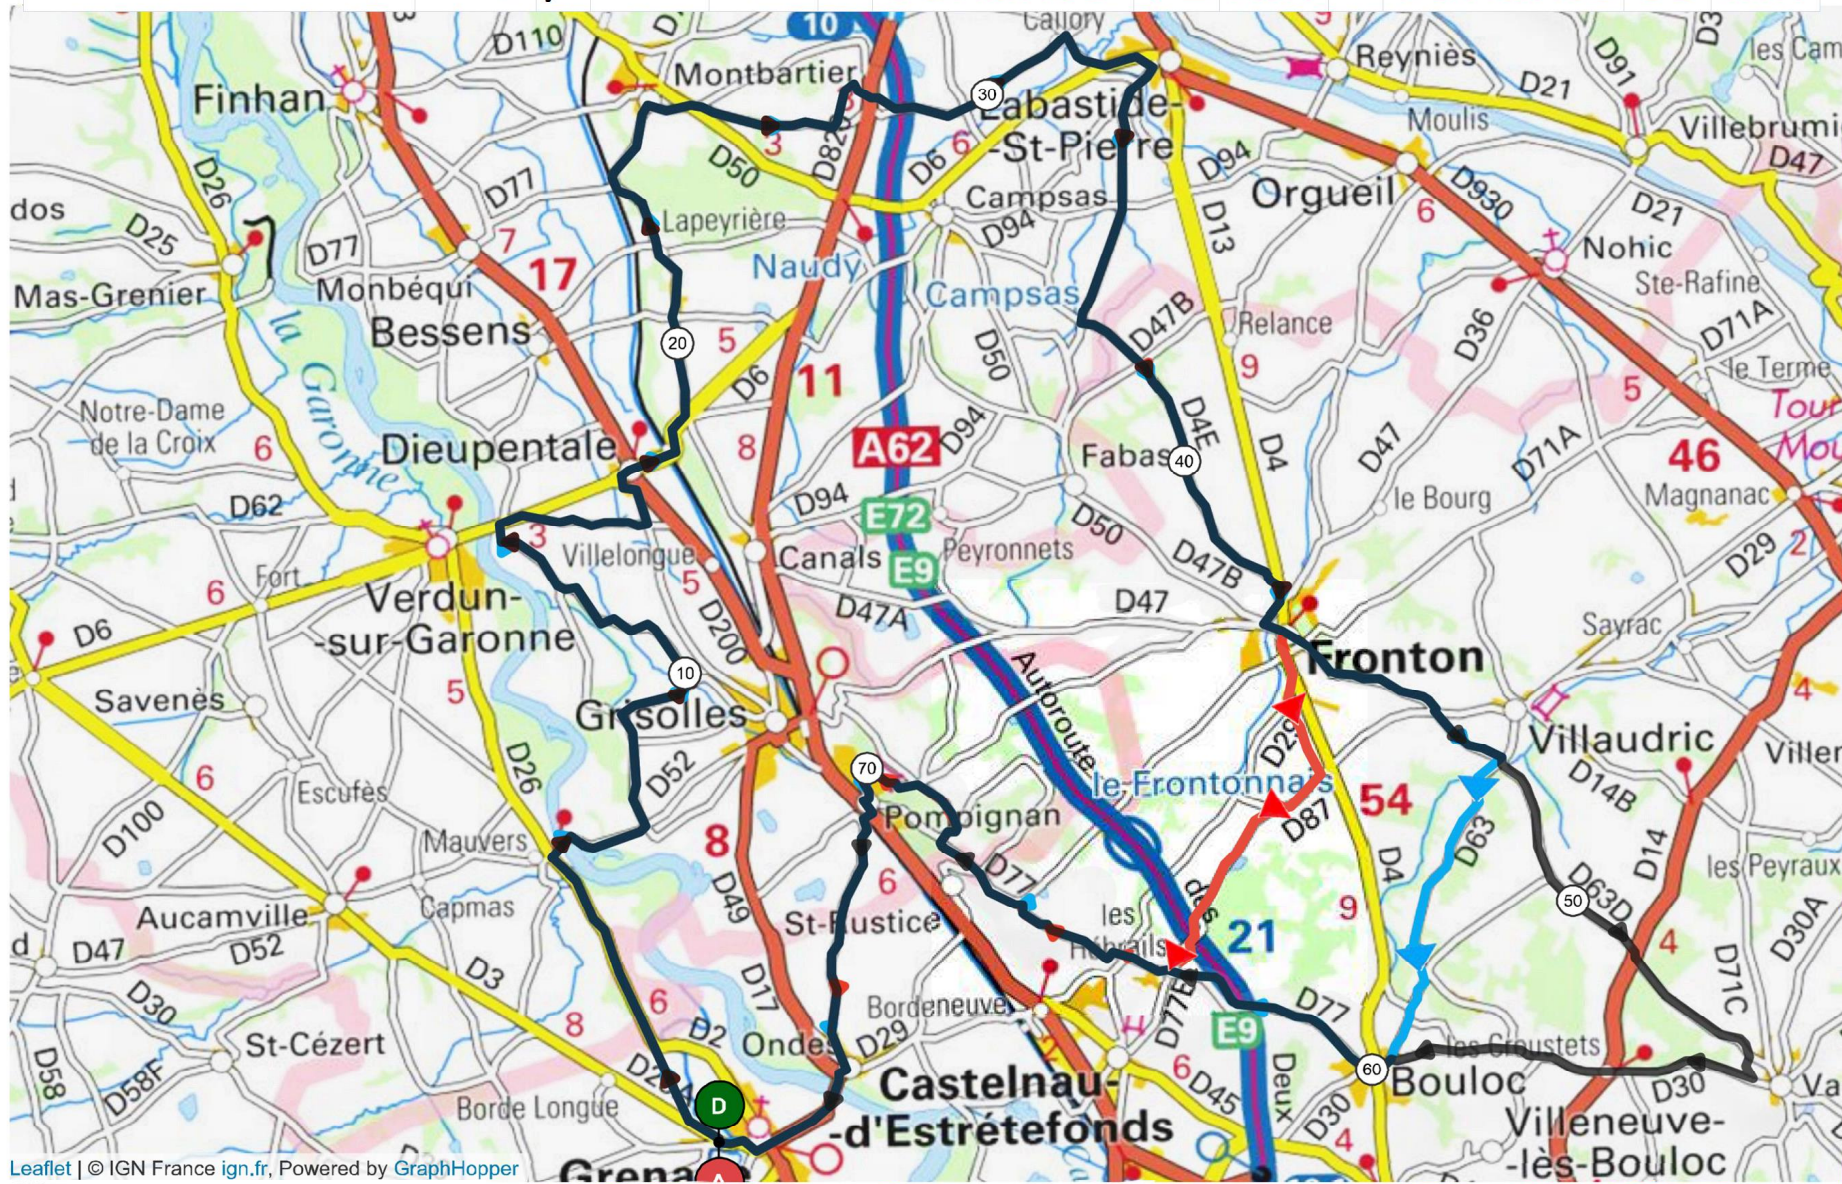

PARCOURS N° 10 / 78 Km + Variante 71 Km + Variante 63 Km

Parcours 10	
78 km	Dénivelé 531 m
N° OpenRunner 9238327	
Difficultés	
1 Km	18 pente 5% longueur 696 m
2 Km	43 pente 3% longueur 796 m
3 Km	65 pente 4% longueur 698 m
Difficultés Total : 2,19 Km	

- Verdun Sur Garonne**
- Dieupentale
 - Montbartier
 - Labastide Saint-Pierre
 - Fronton
 - Vacquières
 - Bouloc
 - Les Hébraïls
 - Pompignan
 - Ondes

Variante Parcours 10	
71 km	Dénivelé 490 m
N° OpenRunner 9238447	
Difficultés	
1 Km	18 pente 5% longueur 696 m
2 Km	43 pente 3% longueur 796 m
3 Km	59 pente 4% longueur 698 m
Difficultés Total : 2,19Km	

Variante Parcours 10	
63 km	Dénivelé 431 m
N° OpenRunner 11114744	
Difficultés	
1 Km	18 pente 5% longueur 696 m
2 Km	43 pente 3% longueur 796 m
3 Km	48 pente 3% longueur 1,08 Km
4 Km	51 pente 6% longueur 698 m
Difficultés Total : 3,14 Km	

G.A.M.E.D.F

20/09/2021

Leaflet | © IGN France ign.fr, Powered by GraphHopper

77.700 km | 94 m | 222 m |