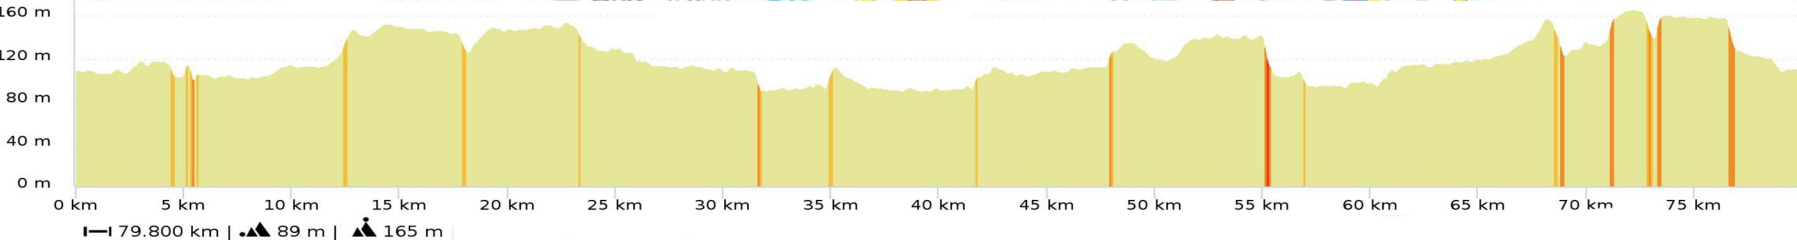

PARCOURS N° 111 / 82 Km + Variante 73 Km + Variante 65 Km

Parcours 111
 82 km Dénivelé 508 m
 N° OpenRunner 9977224
 Difficultés
 1 Km 12 pente 3% longueur 720 m
 2 Km 69 pente 3% longueur 582 m
 Difficultés Total : 1,30 Km

- Mauvers
- Grisolles
- Canals
- D94
- Fronton
- Orgueil
- Villebrumier
- Reyniès
- D94
- Campsas
- Bessens
- Dieupentale
- Verdun Sur Garonne
- Les 4 Chemins
- Aucamville
- Saint Cézert
- D29

Variante Parcours 111
 73 km Dénivelé 446 m
 N° OpenRunner 10881148
 Difficultés
 1 Km 12 pente 3% longueur 720 m
 2 Km 69 pente 3% longueur 582 m
 Difficultés Total : 1,30 Km

Variante Parcours 111
 65 km Dénivelé 466 m
 N° OpenRunner 10881184
 Difficultés
 1 Km 12 pente 3% longueur 720 m
 2 Km 53 pente 3% longueur 582 m
 Difficultés Total : 1,30 Km

<5% <7% <10% <15% >15%

powered by GraphHopper. © IGN France ign.fr
 79.800 km | 89 m | 165 m