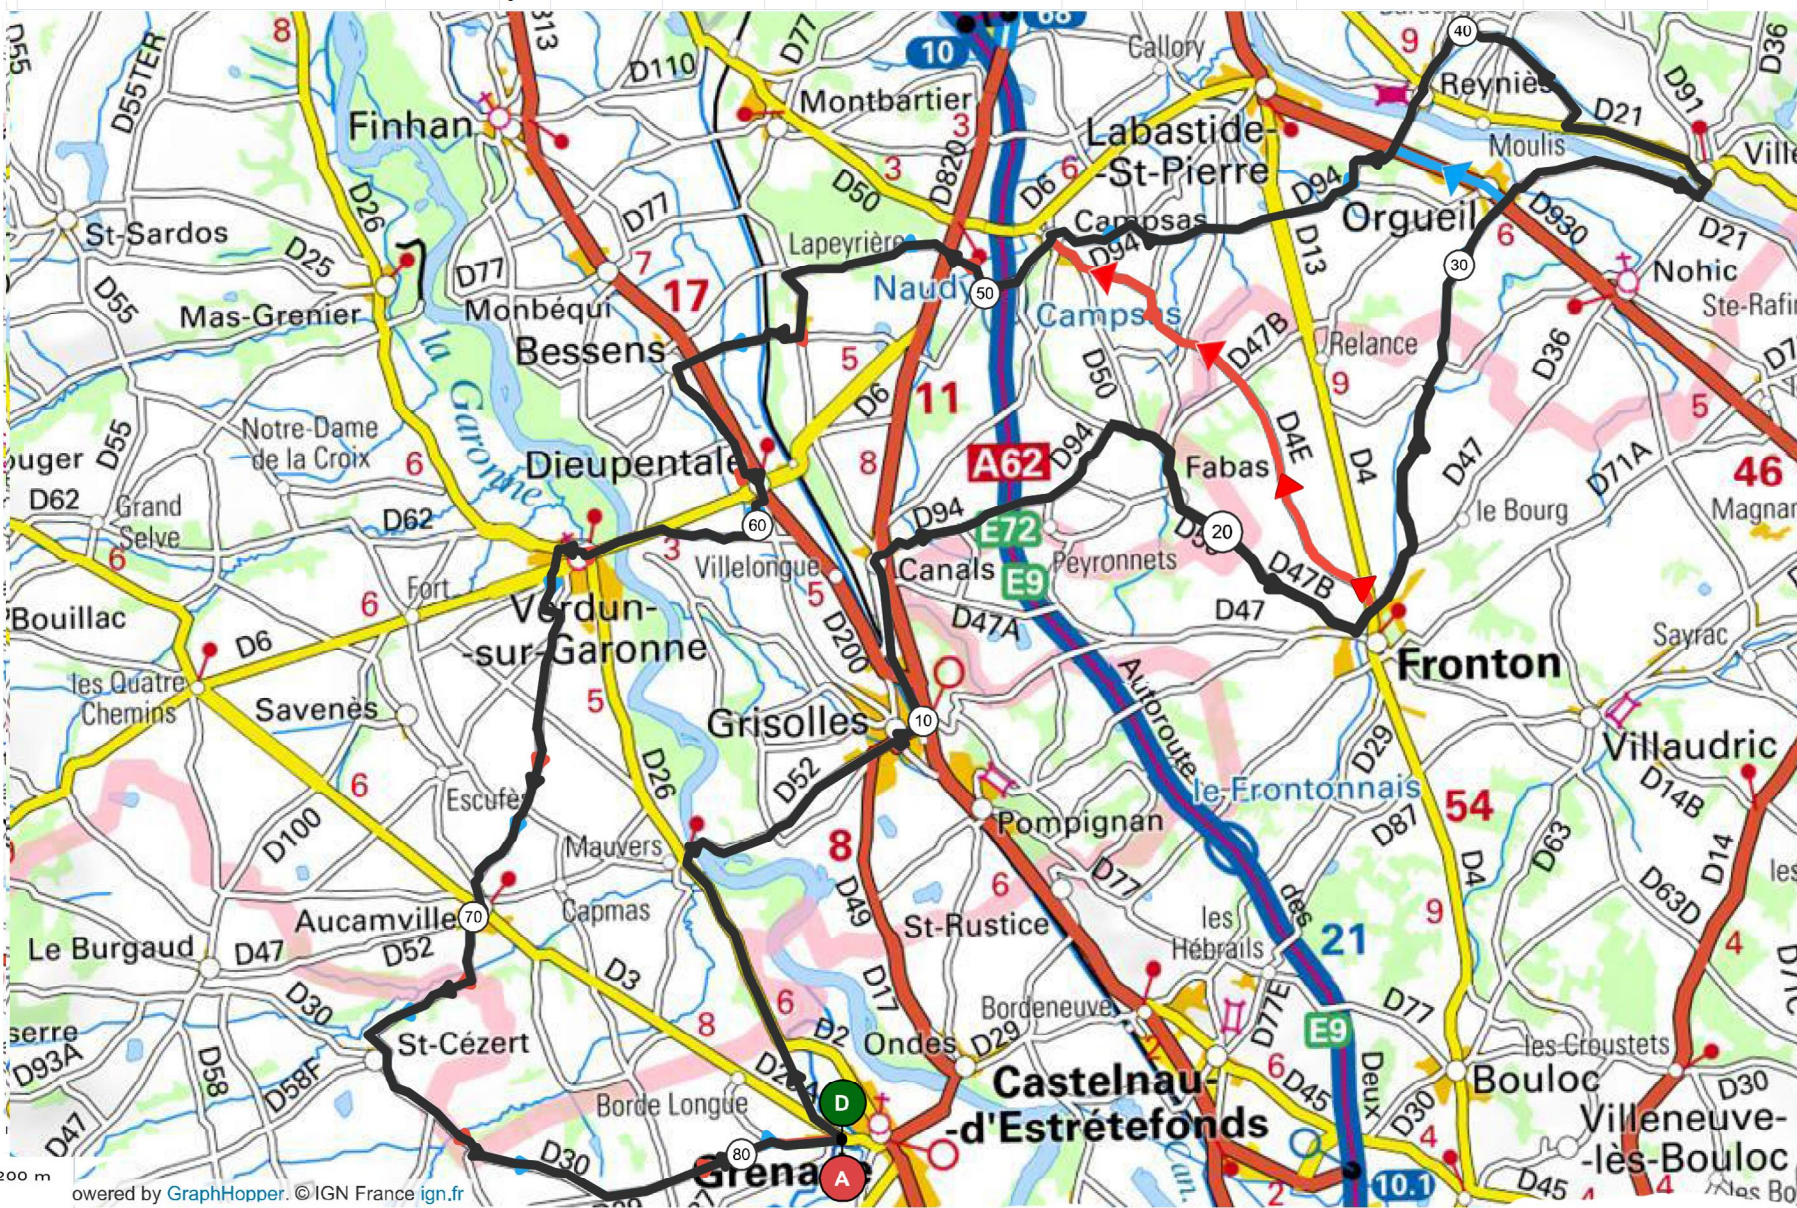

PARCOURS N° 111 / 82 Km + Variante 73 Km + Variante 65 Km

Parcours 111
 82 km Dénivelé 508 m
 N° OpenRunner 9977224
 Difficultés
 1 Km 12 pente 3% longueur 720 m
 2 Km 69 pente 3% longueur 582 m
 Difficultés Total : 1,30 Km

- Mauvers
- Grisolles
- Canals
- D94
- Fronton
- Orgueil
- Villebrumier
- Reyniès
- D94
- Campsas
- Bessens
- Dieupentale
- Verdun Sur Garonne
- Les 4 Chemins
- Aucamville
- Saint Cézert
- D29

Variante Parcours 111
 73 km Dénivelé 446 m
 N° OpenRunner 10881148
 Difficultés
 1 Km 12 pente 3% longueur 720 m
 2 Km 69 pente 3% longueur 582 m
 Difficultés Total : 1,30 Km

Variante Parcours 111
 65 km Dénivelé 466 m
 N° OpenRunner 10881184
 Difficultés
 1 Km 12 pente 3% longueur 720 m
 2 Km 53 pente 3% longueur 582 m
 Difficultés Total : 1,30 Km

<5% <7% <10% <15% >15%

powered by GraphHopper. © IGN France ign.fr
 79.800 km | 89 m | 165 m