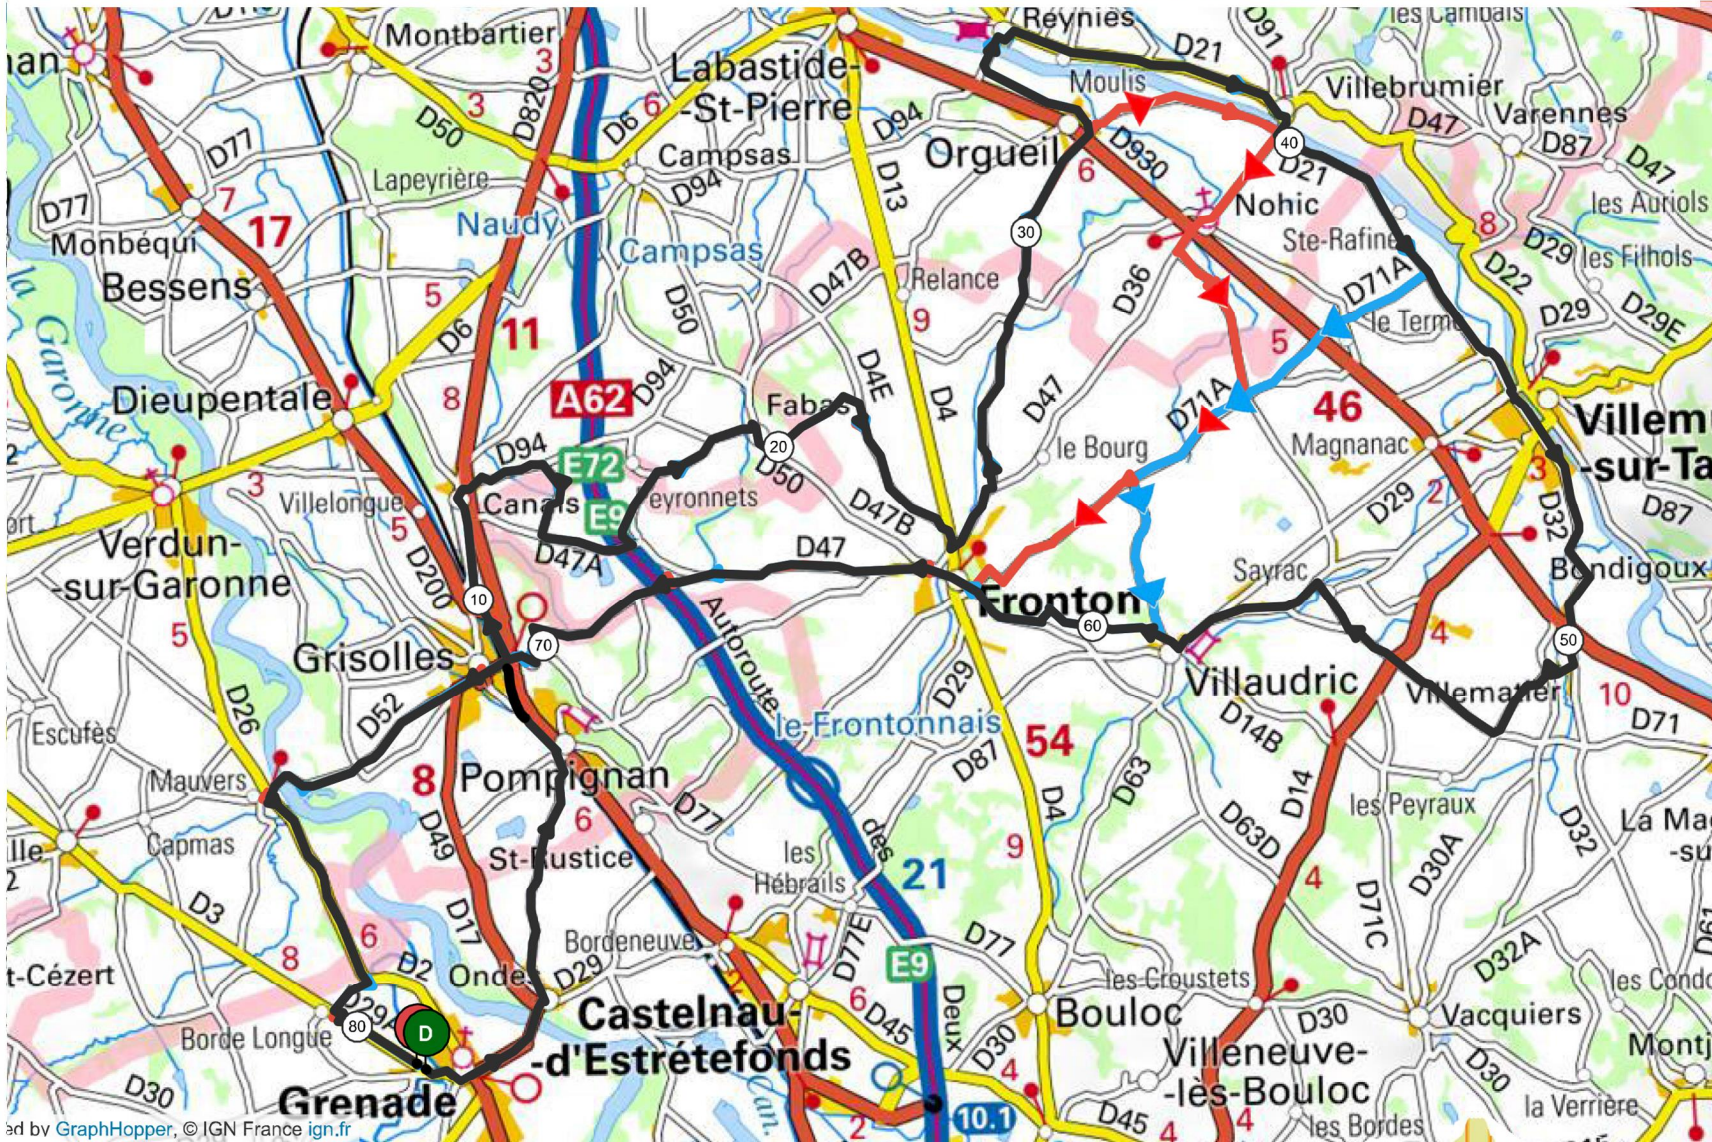

PARCOURS N° 117 / 81 Km + Variante 74 Km + Variante 65 Km

Parcours 117	
81 km Dénivelé	466 m
N° OpenRunner	11203300
Difficultés	
1 Km 11 pente 3%	longueur 746 m
2 Km 19 pente 3%	longueur 546 m
3 Km 63 pente 3%	longueur 594 m
Difficultés Total	: 1,89 km

- Ondes**
- Pompignan
 - Grisolles
 - Canals
 - Fabas
 - D4E
 - D4
 - D47
 - Orgueil
 - Reyniès
 - Villebrumier
 - Villemur sur Tarn
 - Villematier
 - Villemur sur Tarn

Variante Parcours 117	
74 km Dénivelé	427 m
N° OpenRunner	11204010
Difficultés	
1 Km 11 pente 3%	longueur 746 m
2 Km 19 pente 3%	longueur 546 m
3 Km 56 pente 3%	longueur 594 m
Difficultés Total	: 1,89 Km

Variante Parcours117	
65 km Dénivelé	396 m
N° OpenRunner	11204020
Difficultés	
1 Km 11 pente 3%	longueur 746 m
2 Km 19 pente 3%	longueur 546 m
3 Km 43 pente 5%	longueur 632 m
4 Km 46 pente 3%	longueur 594 m
Difficultés Total	: 2,52 Km

Variante Parcours117	
65 km Dénivelé	396 m
N° OpenRunner	11204020
Difficultés	

Map by GraphHopper, © IGN France ign.fr