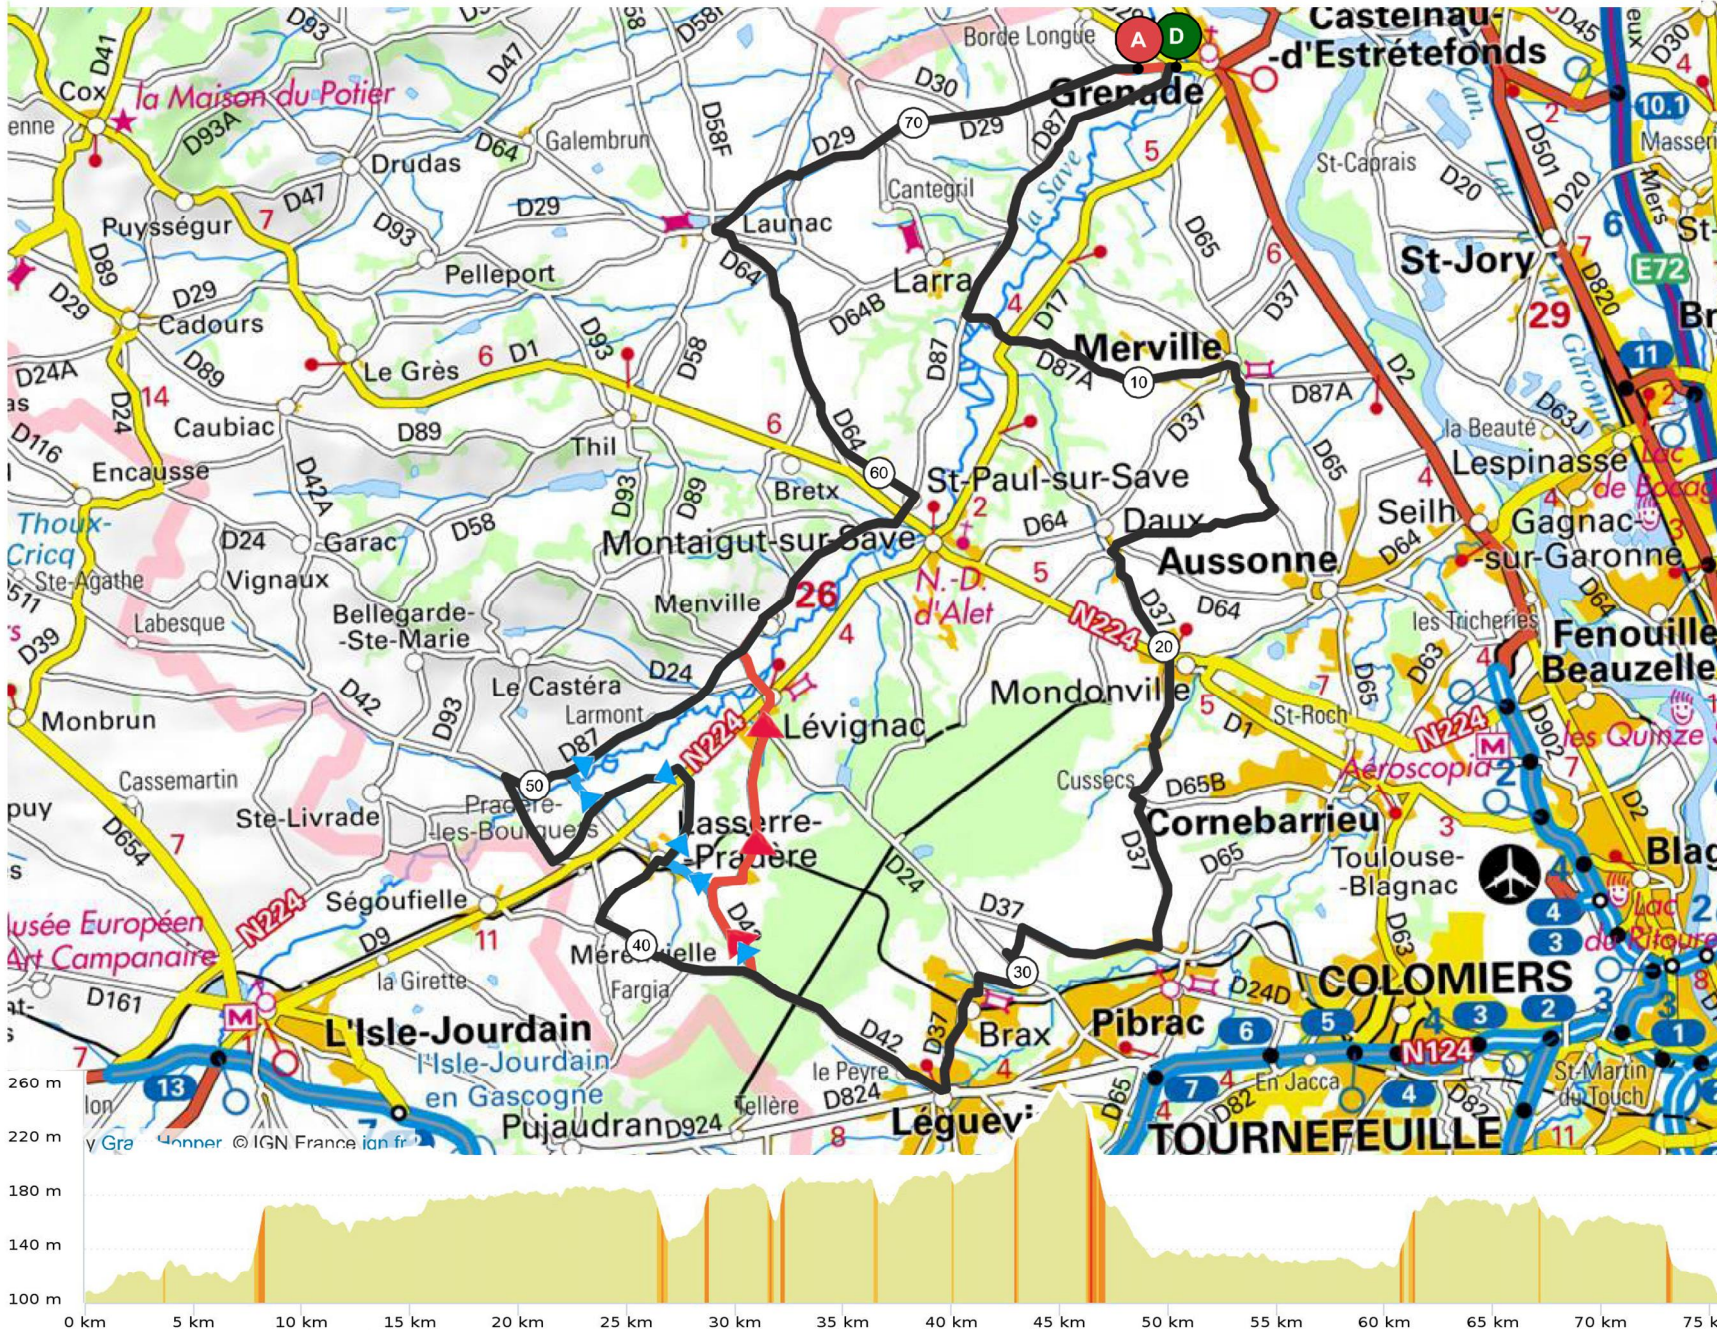

PARCOURS N° 39 / 74 Km + Variante 69 Km + Variante 65 Km

Parcours 39
 74 km Dénivelé 500 m
 N° OpenRunner [9286797](#)
 Difficultés
 1 Km 7 pente 6% longueur 649 m
 2 Km 59 pente 5% longueur 774 m
 Difficultés Total : 1,42 Km

- D47
- Merville
- Daux
- Mondonville
- D37
- D24
- Brax
- Léguevin
- Merenville
- Lasserre
- N224
- D42
- Merville
- Saint Paul sur Save

Variante Parcours 39
 69 km Dénivelé 439 m
 N° OpenRunner [9286806](#)
 Difficultés
 1 Km 7 pente 6% longueur 649 m
 2 Km 54 pente 5% longueur 774 m
 Difficultés Total : 1,42 Km

Variante Parcours 39
 65 km Dénivelé 422 m
 N° OpenRunner [10151725](#)
 Difficultés
 1 Km 7 pente 6% longueur 649 m
 2 Km 49 pente 5% longueur 774 m
 Difficultés Total : 1,42 Km