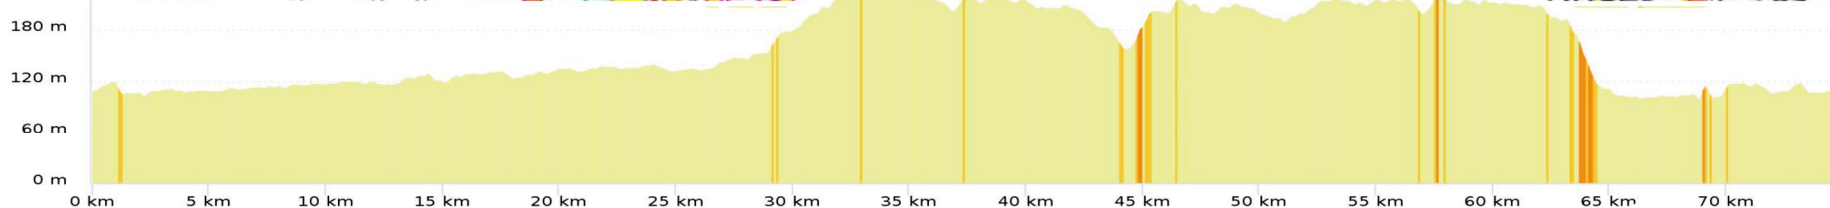

PARCOURS N° 44 / 75 Km + Variante 64 Km + Variante 59 Km

© IGN France ign.fr

Parcours 44
 75 km Dénivelé 561 m
 N° OpenRunner 9296783
Difficultés
 1 Km 29 pente 4% longueur 555 m
 2 Km 32 pente 3% longueur 1,30 Km
 3 Km 37 pente 3% longueur 508 m
 4 Km 45 pente 5% longueur 833 m
 5 Km 57 pente 4% longueur 563 m
Difficultés Total : 3,76 Km

- Grenade
- Ondes
- Saint Jory
- Saint Sauveur
- Cepet
- D45
- Garidech
- Montastruc la Conseillère
- D30
- Vacquiers
- D30
- Bouloc
- Les Hébrails
- Saint-Rustice
- Grisolles
- Mauvers
- Grenade

Variante Parcours 44
 64 km Dénivelé 479 m
 N° OpenRunner 10794839
Difficultés
 1 Km 24 pente 3% longueur 1,22 Km
 2 Km 36 pente 5% longueur 1,13 Km
 3 Km 46 pente 4% longueur 663 m
Difficultés Total : 2,91 Km

Variante Parcours 44
 59 km Dénivelé 443 m
 N° OpenRunner 9296961
Difficultés
 1 Km 29 pente 5% longueur 826 m
 2 Km 41 pente 4% longueur 563 m
Difficultés Total : 1,39 Km