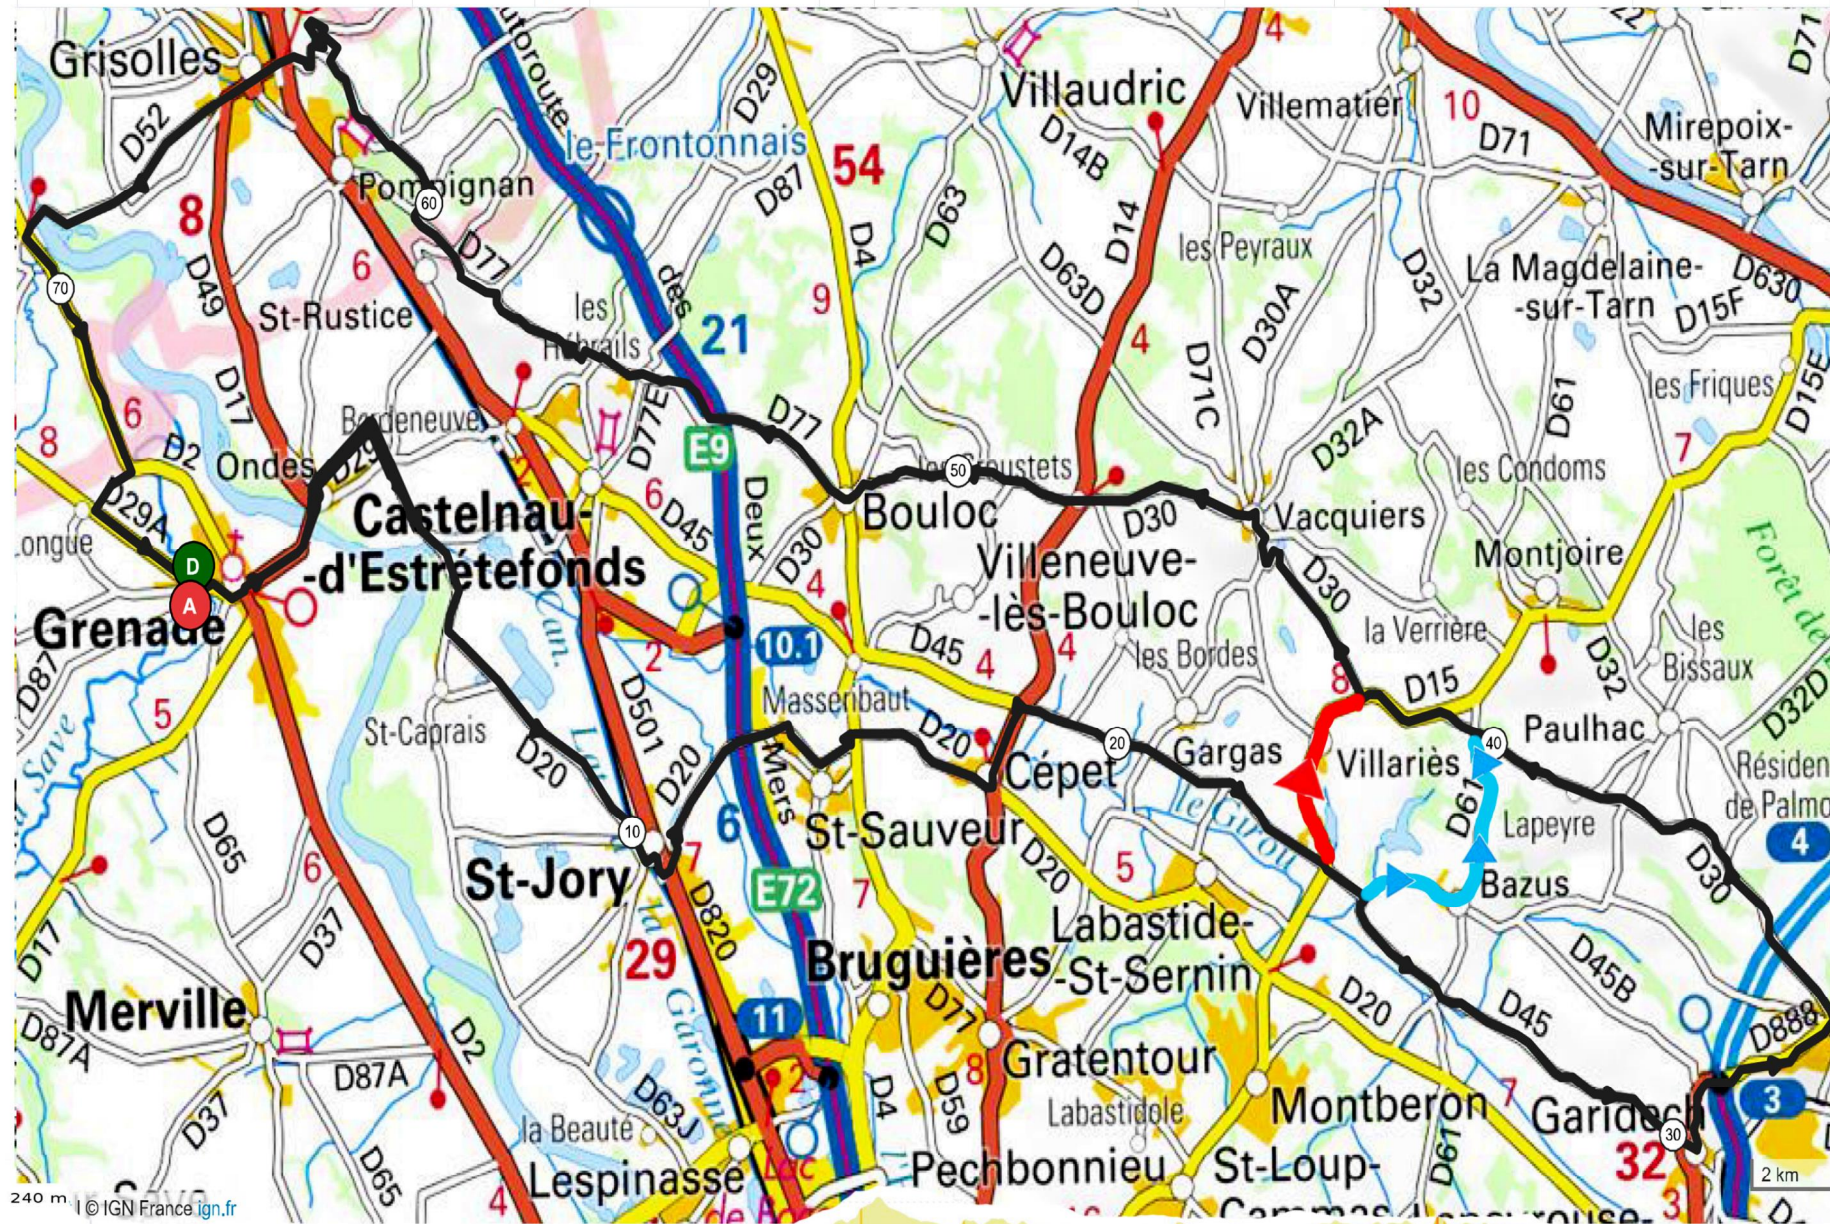

PARCOURS N° 44 / 75 Km + Variante 64 Km + Variante 59 Km

© IGN France ign.fr

Parcours 44
 75 km Dénivelé 561 m
 N° OpenRunner 9296783
Difficultés
 1 Km 29 pente 4% longueur 555 m
 2 Km 32 pente 3% longueur 1,30 Km
 3 Km 37 pente 3% longueur 508 m
 4 Km 45 pente 5% longueur 833 m
 5 Km 57 pente 4% longueur 563 m
Difficultés Total : 3,76 Km

- Grenade
- Ondes
- Saint Jory
- Saint Sauveur
- Cepet
- D45
- Garidech
- Montastruc la Conseillère
- D30
- Vacquiers
- D30
- Bouloc
- Les Hébrails
- Saint-Rustice
- Grisolles
- Mauvers
- Grenade

Variante Parcours 44
 64 km Dénivelé 479 m
 N° OpenRunner 10794839
Difficultés
 1 Km 24 pente 3% longueur 1,22 Km
 2 Km 36 pente 5% longueur 1,13 Km
 3 Km 46 pente 4% longueur 663 m
Difficultés Total : 2,91 Km

Variante Parcours 44
 59 km Dénivelé 443 m
 N° OpenRunner 9296961
Difficultés
 1 Km 29 pente 5% longueur 826 m
 2 Km 41 pente 4% longueur 563 m
Difficultés Total : 1,39 Km