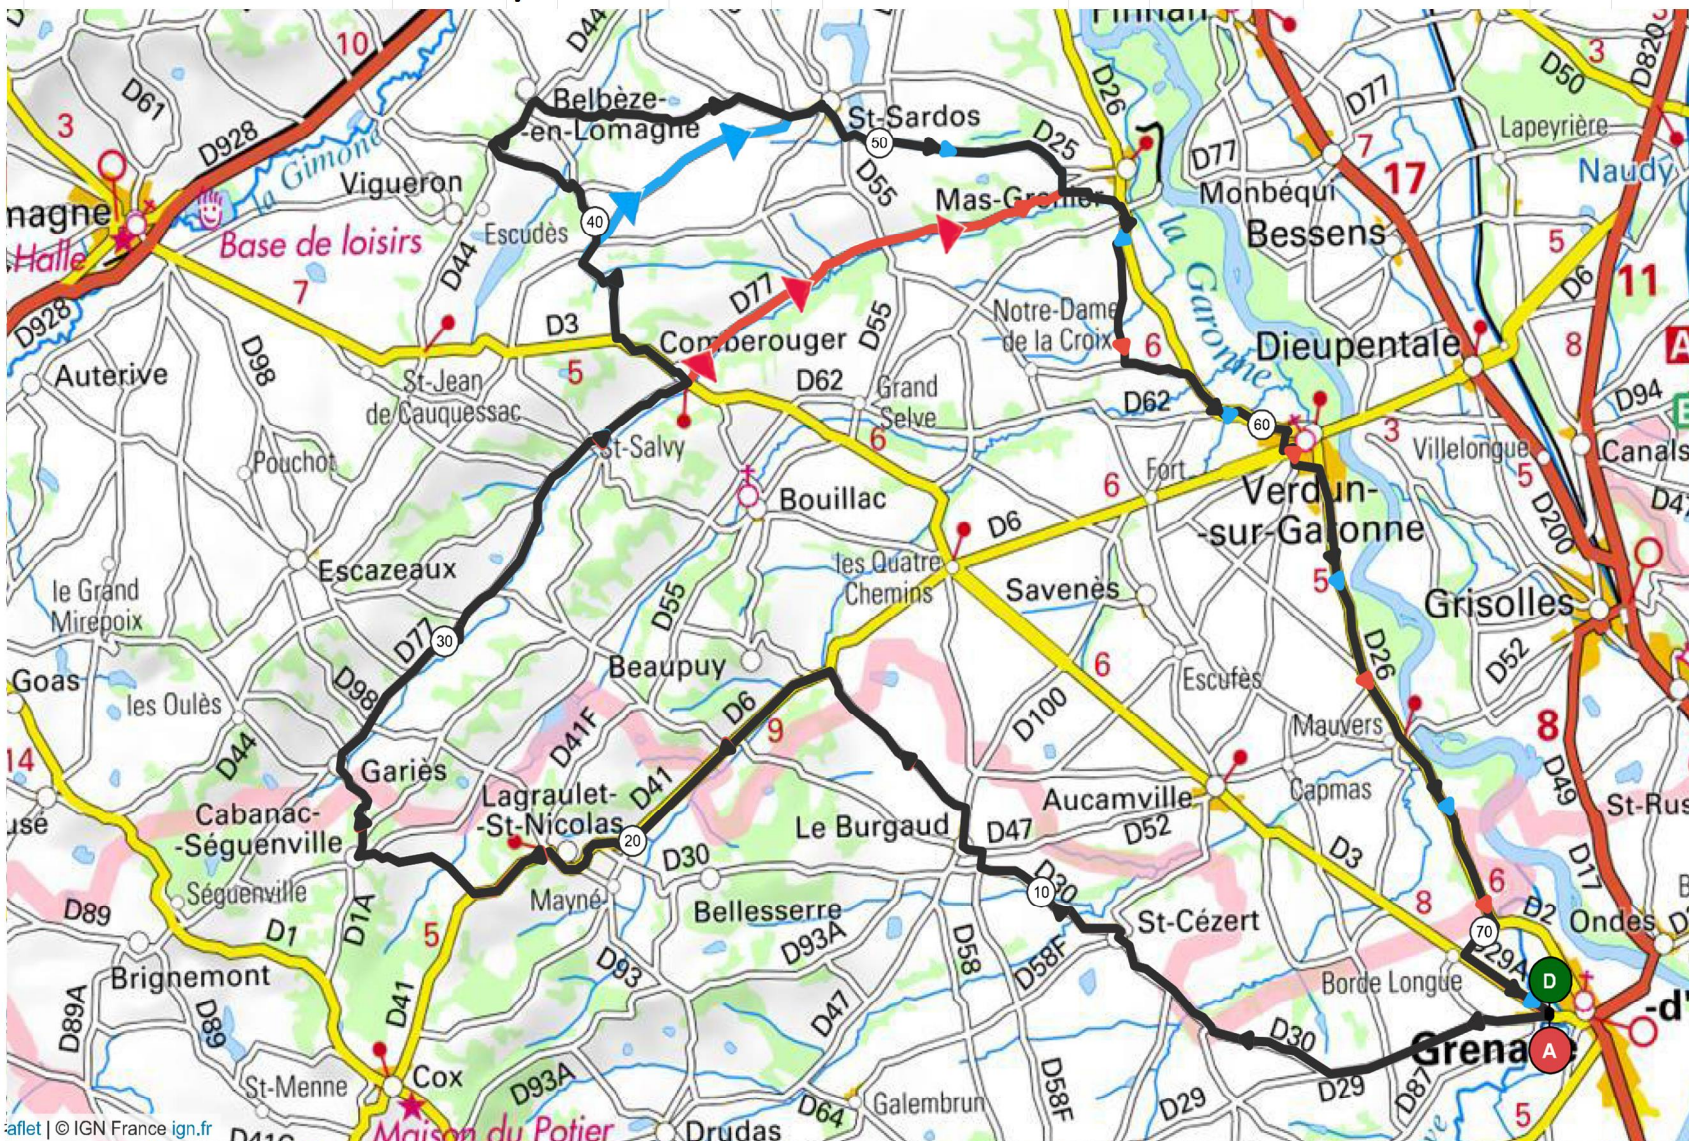

# PARCOURS N° 49 / 72 Km + Variante 68 Km + Variante 62 Km

Parcours 49	
72 km Dénivelé	664 m
N° OpenRunner <a href="#">10781506</a>	
Difficultés	
1 Km 19	pente 3% longueur 1,96 Km
2 Km 24	pente 6% longueur 934 m
3 Km 36	pente 6% longueur 878 m
4 Km 41	pente 3% longueur 1,36 Km
Difficultés Total	: 5,15 Km

- Grenade
- Saint Cézert
- Le Burgaud
- Belleserre
- La Graulet Saint Nicolas
- Gariés
- Comberouger
- Saint Sardos
- Mas Grenier
- Verdun Sur Garonne
- Mauvers
- Grenade

Parcours 49	
68 km Dénivelé	579 m
N° OpenRunner <a href="#">9298613</a>	
Difficultés	
1 Km 19	pente 3% longueur 1,96 Km
2 Km 24	pente 6% longueur 934 m
3 Km 36	pente 6% longueur 878 m
Difficultés Total	: 3,75 Km

Parcours 49	
62 km Dénivelé	477 m
N° OpenRunner <a href="#">9299279</a>	
Difficultés	
1 Km 19	pente 3% longueur 1,96 Km
2 Km 24	pente 6% longueur 934 m
Difficultés Total	: 2,97 Km

:5% <7% <10% <15% >15%