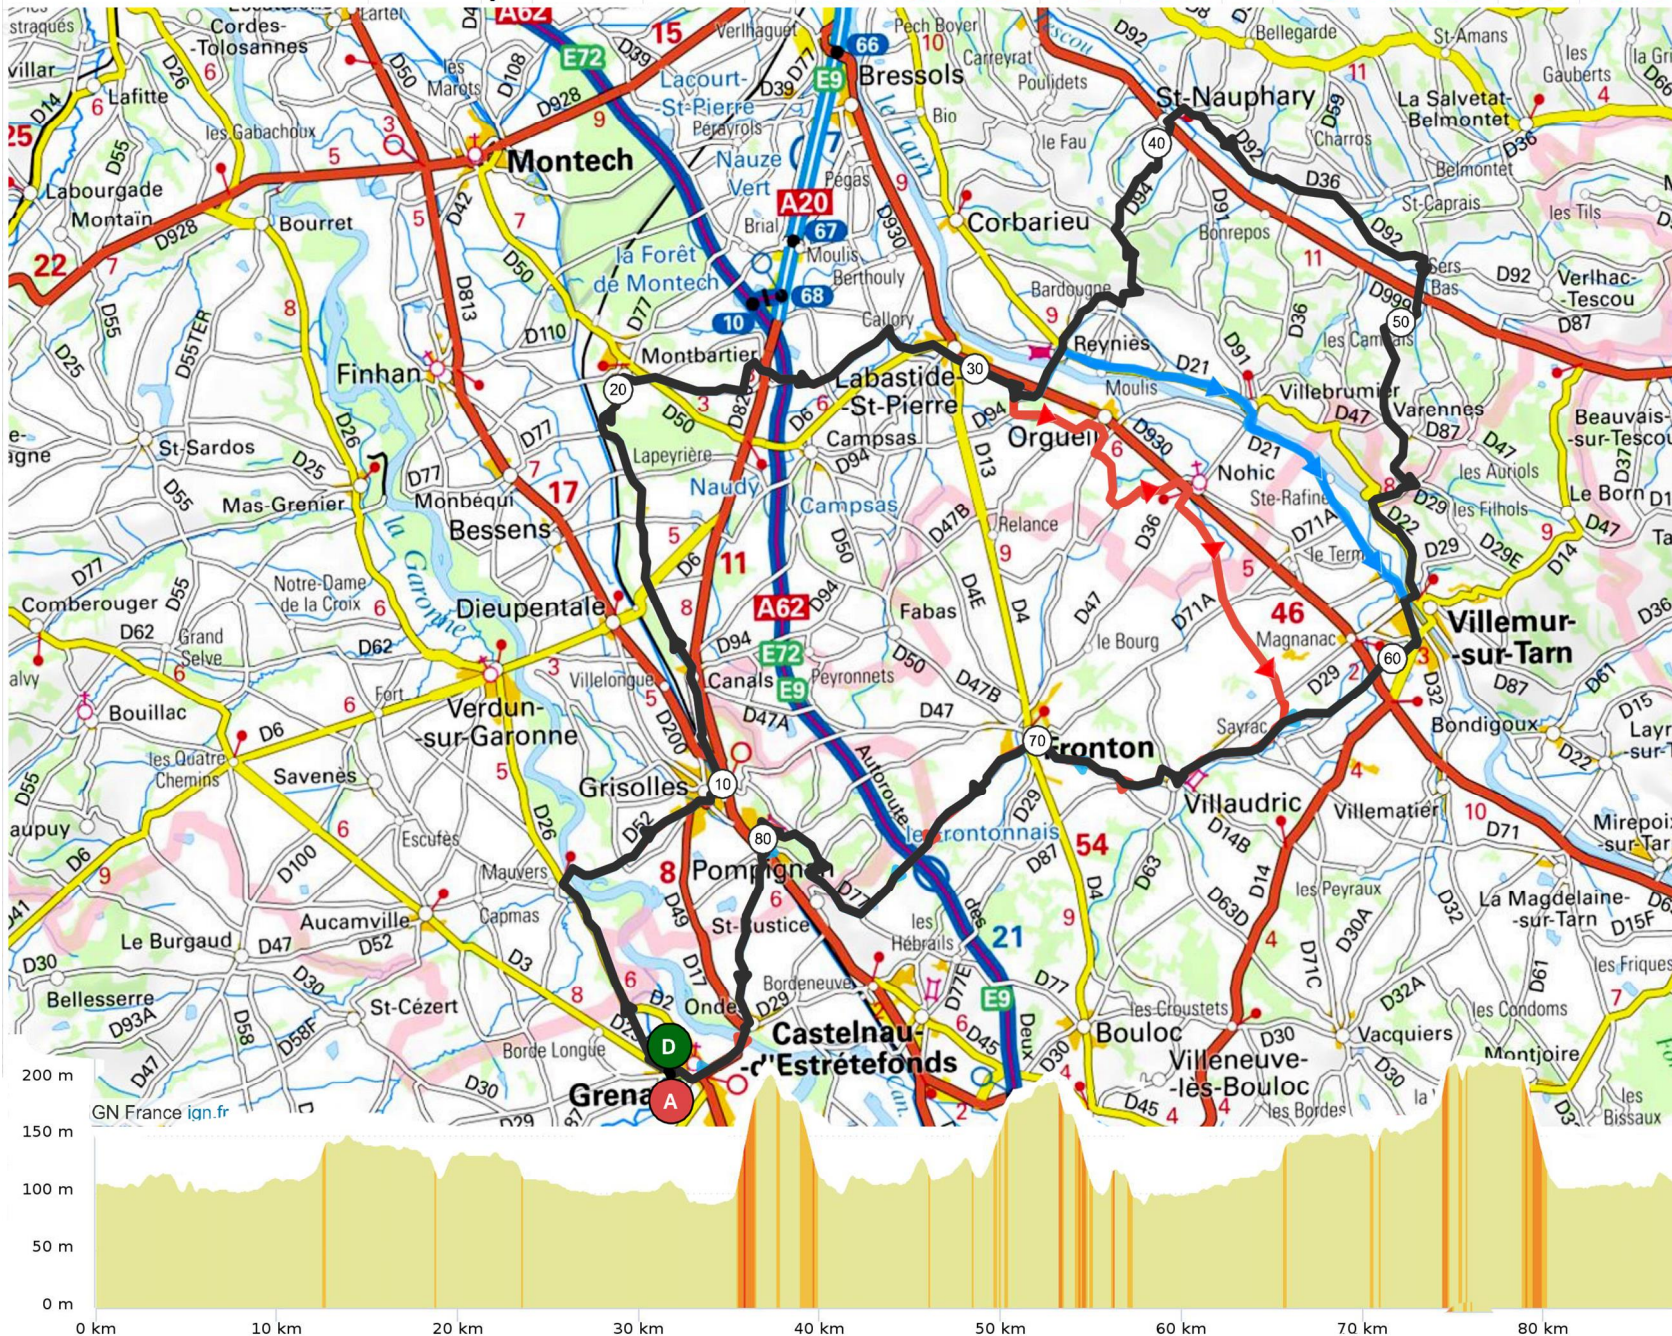

PARCOURS N° 7 / 87 Km + Variante 75 Km + Variante 69 Km

Parcours 7
 87 km Dénivelé 784 m
 N° OpenRunner [9236586](#)
Difficultés

1 Km	12	pente 3%	longueur 747 m
2 Km	35	pente 6%	longueur 1,85 Km
3 Km	41	pente 3%	longueur 601 m
4 Km	49	pente 4%	longueur 1,47 Km
5 Km	65	pente 4%	longueur 506 m
6 Km	71	pente 3%	longueur 718 m
Difficultés Total			: 5,89 Km

- Grisolles
- Canals
- Montbartier
- Labastide Saint-Pierre
- Reynies
- Saint Nauphary
- Varennes
- Villemur sur Tarn
- Villaudric
- Fronton
- Castelnau D'Estretfonds
- Saint Rustice
- Ondes

Variante Parcours 7
 75 km Dénivelé 592 m
 N° OpenRunner [9236657](#)
Difficultés

1 Km	12	pente 3%	longueur 747 m
2 Km	39	pente 8%	longueur 549 m
3 Km	41	pente 3%	longueur 615 m
4 Km	58	pente 3%	longueur 702 m
Difficultés Total			: 2,62 Km

Variante Parcours 7
 69 km Dénivelé 430 m
 N° OpenRunner [11073207](#)
Difficultés

1 Km	12	pente 3%	longueur 747 m
2 Km	47	pente 4%	longueur 502 m
3 Km	52	pente 3%	longueur 684 m
Difficultés Total			: 1,93 Km

<5% <7% <10% <15% >15%