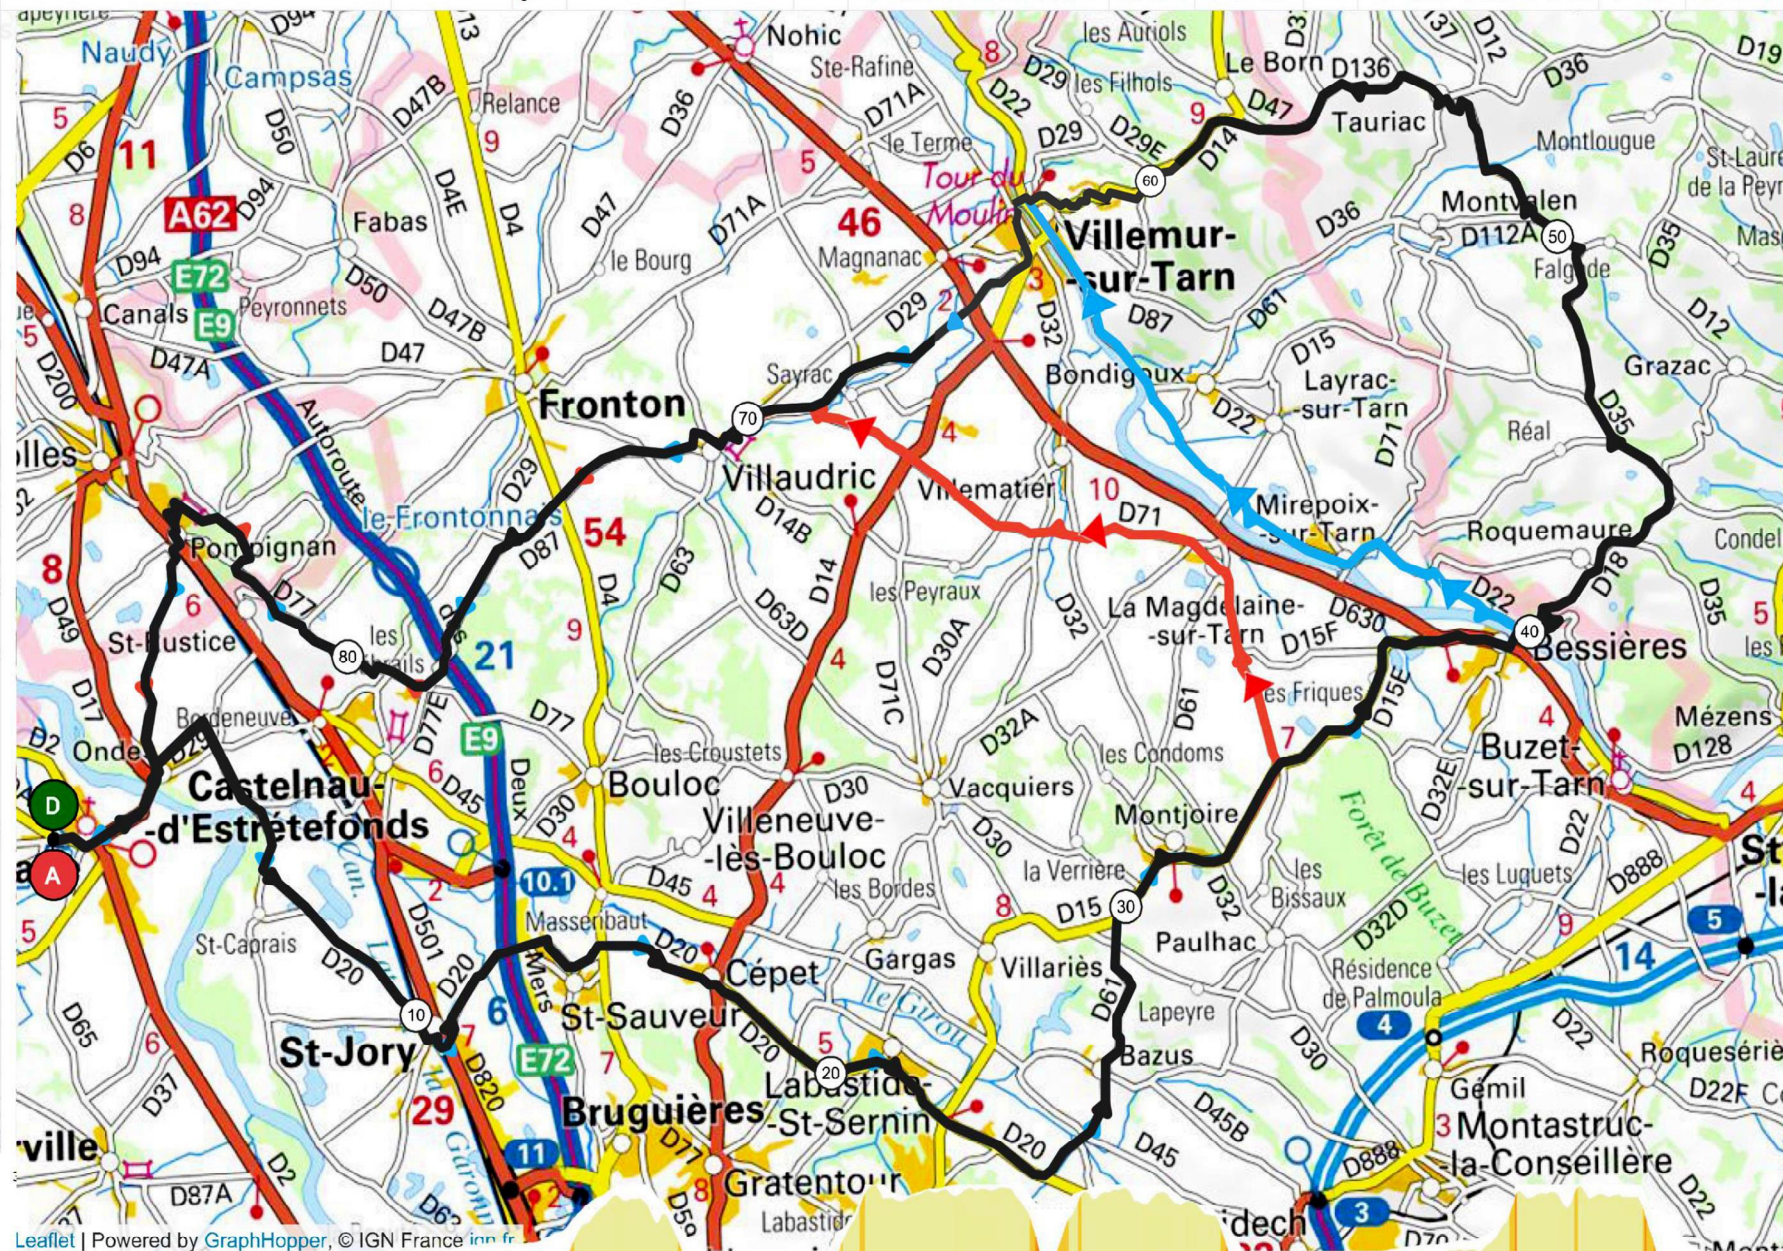

# PARCOURS N° 76 / 92 Km + Variante 81 Km + Variante 70 Km

**Parcours 76**  
92 km Dénivelé 826 m  
N° OpenRunner [9333734](#)

### Ondes

- Saint Jory
- Saint Sauveur
- Cepet
- Labastide Saint-Sernin
- Bazus
- Montjoire
- Bessières
- D35
- Tauriac
- D47
- Villemur sur Tarn
- Villaurdic
- D87
- Les Hébrails
- Saint-Rustice
- Pompignan
- Ondes

### Variante Parcours 76

81 km Dénivelé 556 m  
N° OpenRunner [9334045](#)

### Variante Parcours 76

70 km Dénivelé 459 m  
N° OpenRunner [9536952](#)