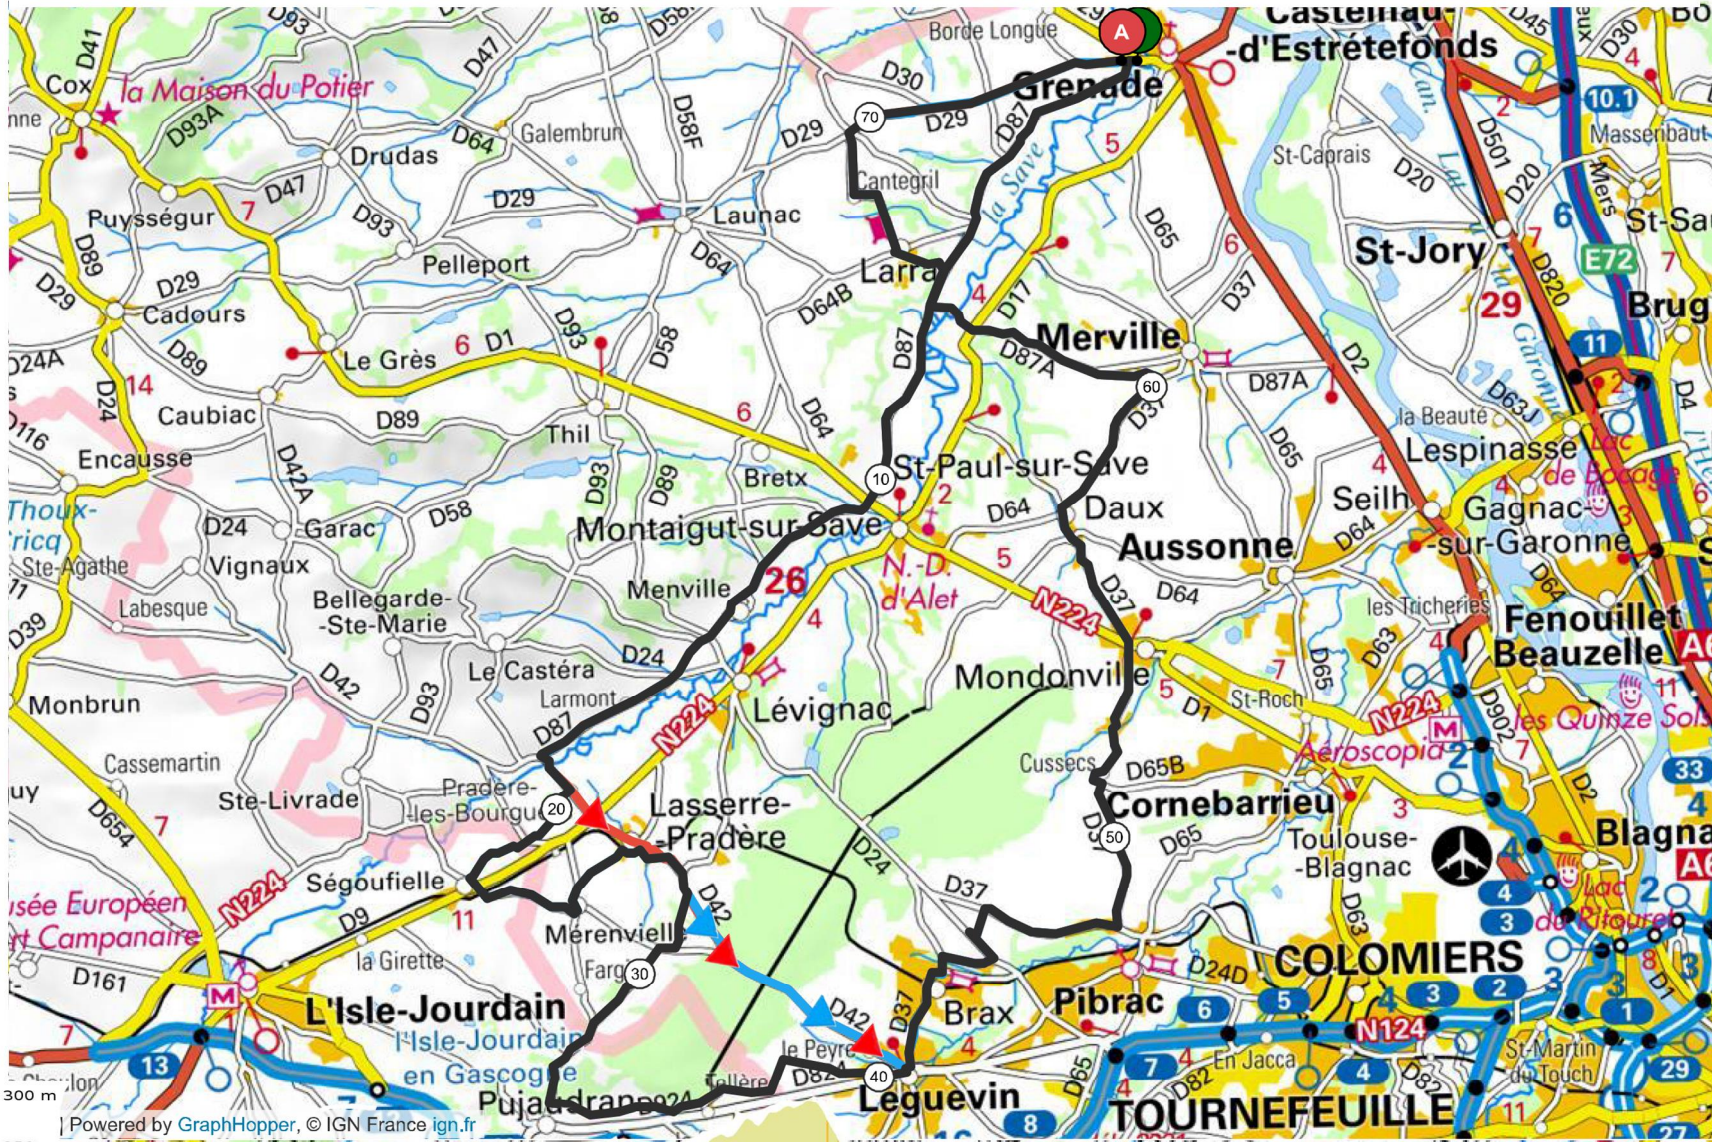

PARCOURS N° 91 / 75 Km + Variante 68 Km + Variante 62 Km

Parcours 91
 75 km Dénivelé 521 m
 N° OpenRunner [9346865](#)
 Difficultés
 1 Km 25 pente 3% longueur 3,37 km
 2 Km 66 pente 5% longueur 613 m
 Difficultés Total : 3,98 Km

- D87
- D87A
- Merville
- D37
- Daux
- Mondonville
- D37
- D24
- Daux
- Léguevin
- Pujaudran
- Lasserre
- Merenvielle
- Ségoufielle
- D42
- Larmont

Variante Parcours 91
 68 km Dénivelé 431 m
 N° OpenRunner [11202468](#)
 Difficultés
 1 Km 26 pente 4% longueur 1,94 km
 2 Km 58 pente 5% longueur 702 m
 Difficultés Total : 2,64 Km

Variante Parcours 91
 62 km Dénivelé 380 m
 N° OpenRunner [11202487](#)
 Difficultés
 1 Km 19 pente 3% longueur 2,93 m
 2 Km 53 pente 5% longueur 686 m
 Difficultés Total : 3,65 Km