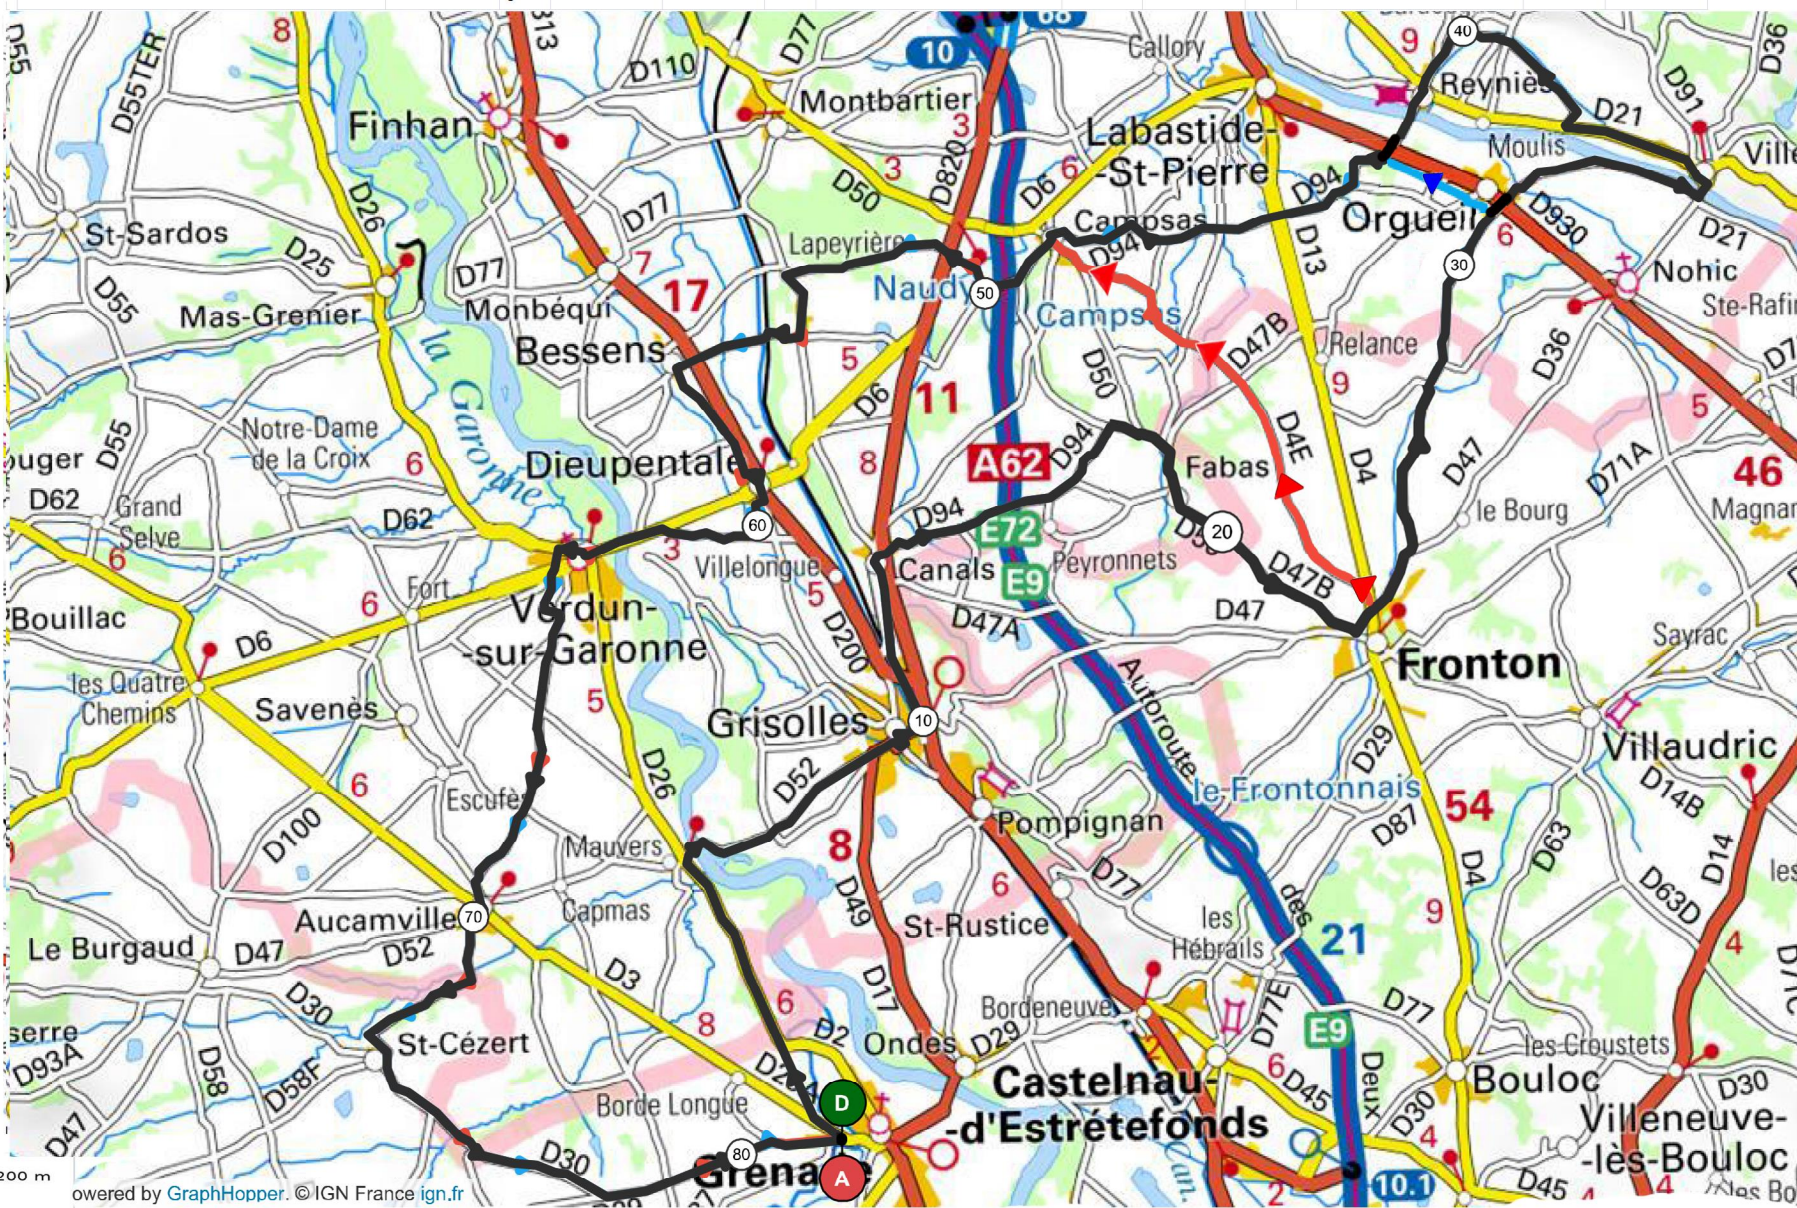

PARCOURS N° 111 / 82 Km + Variante 73 Km + Variante 65 Km

**Parcours 111**  
 82 km Dénivelé 508 m  
 N° OpenRunner 9977224  
 Difficultés  
 1 Km 12 pente 3% longueur 720 m  
 2 Km 69 pente 3% longueur 582 m  
 Difficultés Total : 1,30 Km

- Mauvers
- Grisolles
- Canals
- D94
- Fronton
- Orgueil
- Villebrumier
- Reyniès
- D94
- Campsas
- Bessens
- Dieupentale
- Verdun Sur Garonne
- Les 4 Chemins
- Aucamville
- Saint Cézert
- D29

**Variante Parcours 111**  
 73 km Dénivelé 446 m  
 N° OpenRunner 10881148  
 Difficultés  
 1 Km 12 pente 3% longueur 720 m  
 2 Km 69 pente 3% longueur 582 m  
 Difficultés Total : 1,30 Km

**Variante Parcours 111**  
 65 km Dénivelé 466 m  
 N° OpenRunner 10881184  
 Difficultés  
 1 Km 12 pente 3% longueur 720 m  
 2 Km 53 pente 3% longueur 582 m  
 Difficultés Total : 1,30 Km

powered by GraphHopper. © IGN France ign.fr