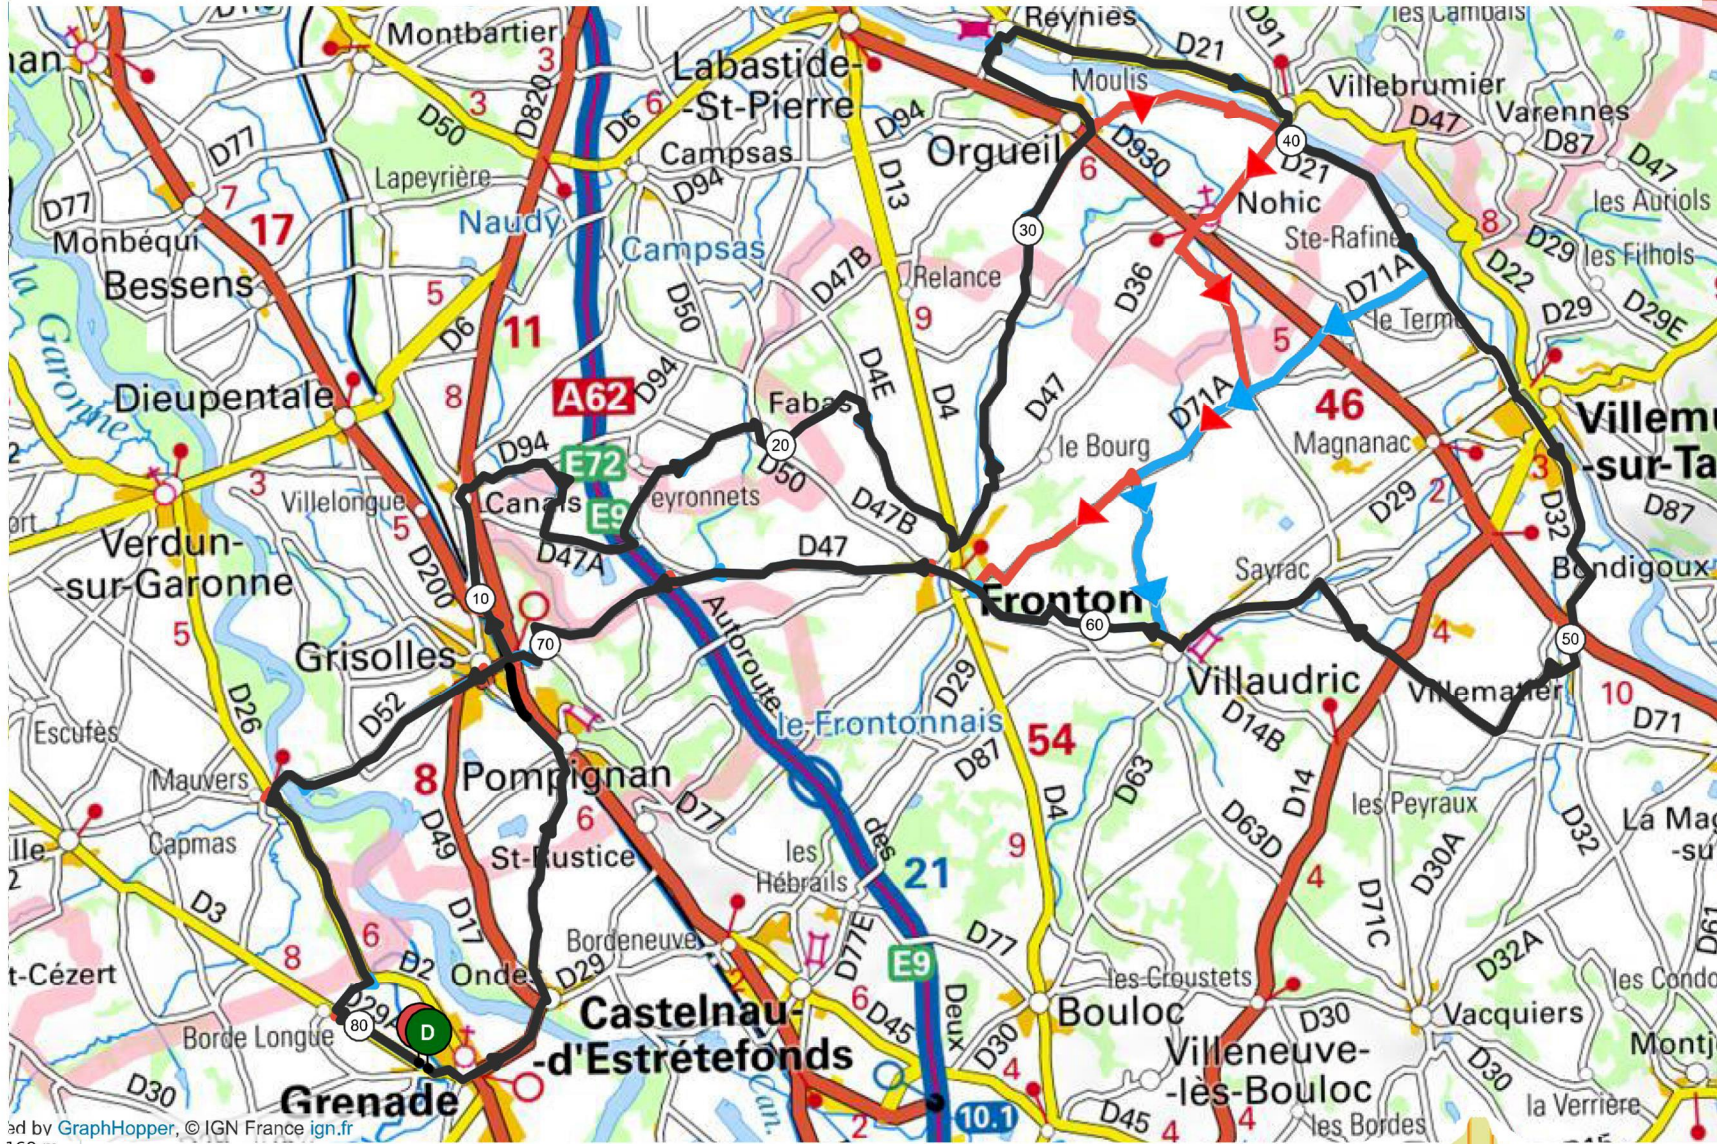

PARCOURS N° 117 / 81 Km + Variante 74 Km + Variante 65 Km

Parcours 117	
81 km Dénivelé	466 m
N° OpenRunner	11203300
Difficultés	
1 Km 11 pente 3% longueur	746 m
2 Km 19 pente 3% longueur	546 m
3 Km 63 pente 3% longueur	594 m
Difficultés Total	: 1,89 km

- Ondes**
- Pompignan
 - Grisolles
 - Canals
 - Fabas
 - D4E
 - D4
 - D47
 - Orgueil
 - Reyniès
 - Villebrumier
 - Villemur sur Tarn
 - Villematier
 - Villemur sur Tarn

Variante Parcours 117	
74 km Dénivelé	427 m
N° OpenRunner	11204010
Difficultés	
1 Km 11 pente 3% longueur	746 m
2 Km 19 pente 3% longueur	546 m
3 Km 56 pente 3% longueur	594 m
Difficultés Total	: 1,89 km

Variante Parcours 117	
65 km Dénivelé	396 m
N° OpenRunner	11204020
Difficultés	
1 Km 11 pente 3% longueur	746 m
2 Km 19 pente 3% longueur	546 m
3 Km 43 pente 5% longueur	632 m
4 Km 46 pente 3% longueur	594 m
Difficultés Total	: 2,52 km