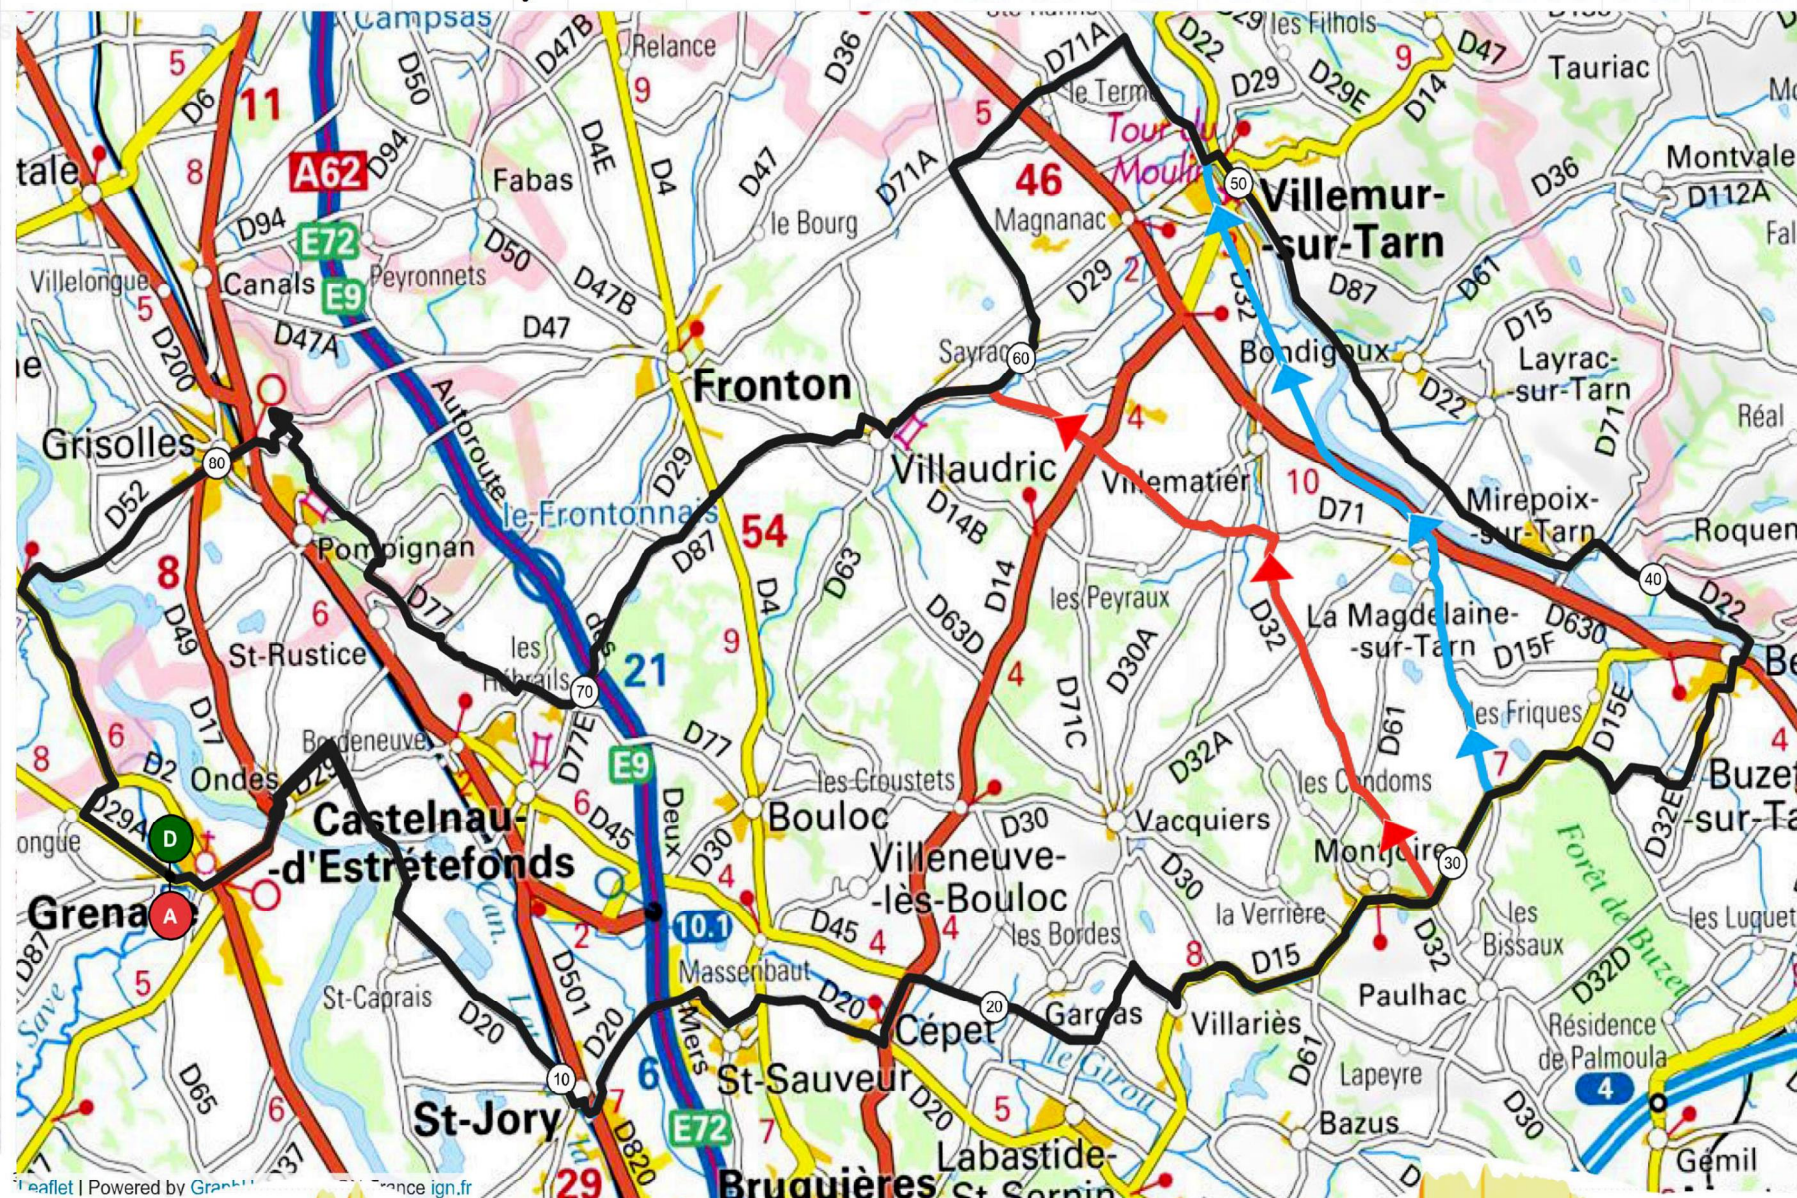

PARCOURS N° 18 / 90 Km + Variante 81 Km + Variante 71 Km

Parcours 18
 90 km Dénivelé 611 m
 N° OpenRunner [9328499](#)
Difficultés
 1 Km 22 pente 3% longueur 1,40 km
 2 Km 48 pente 3% longueur 765 m
 3 Km 62 pente 4% longueur 506 m
 4 Km 68 pente 3% longueur 1,23 Km
 5 Km 72 pente 4% longueur 705 m
Difficultés Total : 4,61 Km

- Ondes**
 Saint Jory
 Saint Sauveur
 Cepet
 Villariés
 D15
 D15E
 Bessières
 Mirepoix sur Tarn
 D22A
 Villemur sur Tarn
 D32
 D71A
 Blessou
 Villaudric
 D87
 Les Hébraills
 Saint-Rustice
 Grisolles
 Savenés

Variante Parcours 18
 81 km Dénivelé 510 m
 N° OpenRunner [9245033](#)
Difficultés
 1 Km 22 pente 3% longueur 1,40 km
 2 Km 53 pente 4% longueur 506 m
 3 Km 60 pente 3% longueur 1,23 km
 4 Km 63 pente 4% longueur 705 m
Difficultés Total : 3,78 Km

Variante Parcours 18
 71 km Dénivelé 506 m
 N° OpenRunner [11050238](#)
Difficultés
 1 Km 22 pente 3% longueur 1,40 km
 2 Km 42 pente 4% longueur 501 m
 3 Km 49 pente 3% longueur 1,23 km
 4 Km 53 pente 4% longueur 705 m
Difficultés Total : 3,73 Km