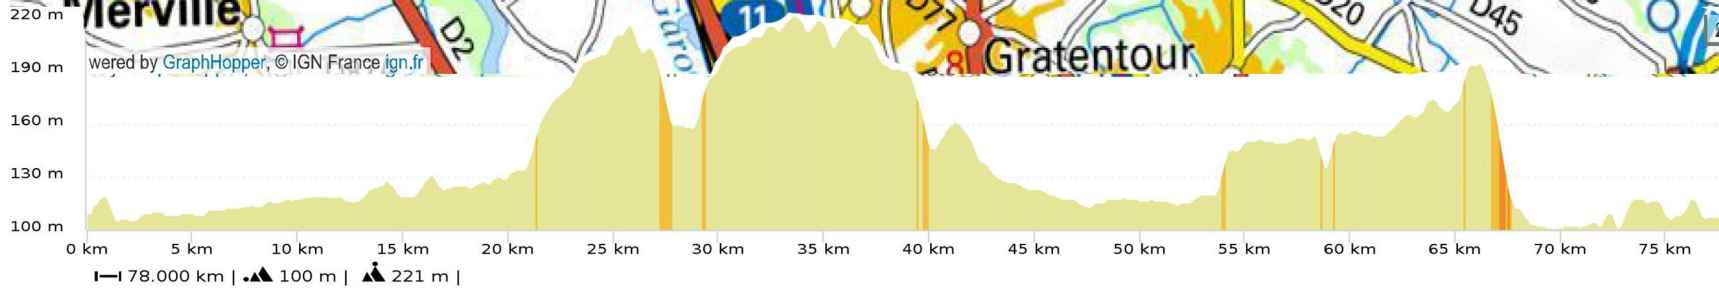

PARCOURS N° 34 / 79 Km + Variante 71 Km + Variante 59 Km

Parcours 34
 79 km Dénivelé 565 m
 N° OpenRunner [9282871](#)
 Difficultés

1 Km	21	pente 3%	longueur 1,28 km
2 Km	59	pente 3%	longueur 626 m
3 Km	65	pente 3%	longueur 827 m
Difficultés Total			: 2,74 Km

- Ondes
- Saint Jory
 - Saint Sauveur
 - D45
 - Gargas
 - Vacquiers
 - D30
 - D32
 - Paulhac
 - D32
 - Villaudric
 - Fronton
 - Grisolles
 - Mauvers

Variante Parcours 34
 71 km Dénivelé 491 m
 N° OpenRunner [9282904](#)
 Difficultés

1 Km	21	pente 3%	longueur 714m
2 Km	51	pente 3%	longueur 650 m
Difficultés Total			: 1,37 Km

Variante Parcours 34
 59 km Dénivelé 392 m
 N° OpenRunner [11226993](#)
 Difficultés

1 Km	21	pente 3%	longueur 1,28 km
2 Km	39	pente 3%	longueur 702 m
Difficultés Total			: 1,98 Km