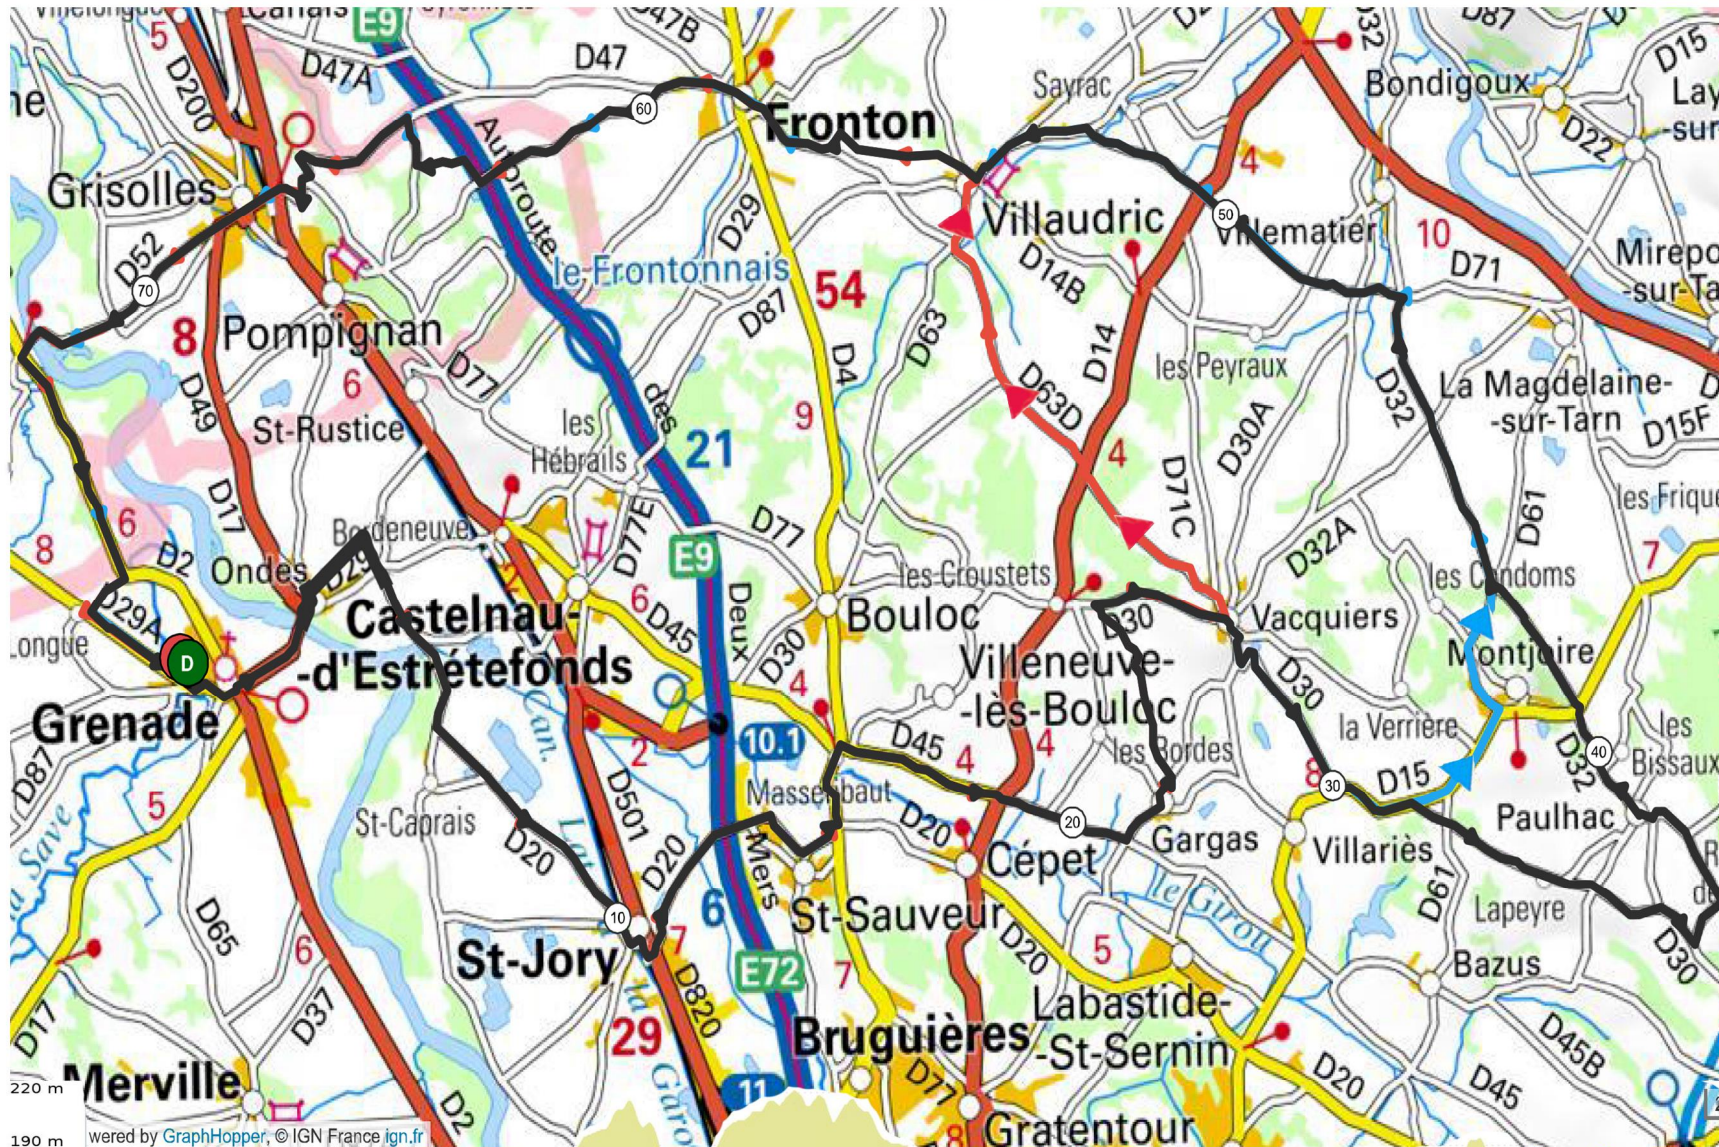

PARCOURS N° 34 / 79 Km + Variante 71 Km + Variante 59 Km

Parcours 34
 79 km Dénivelé 565 m
 N° OpenRunner [9282871](#)
 Difficultés

1 Km	21	pente 3%	longueur 1,28 km
2 Km	59	pente 3%	longueur 626 m
3 Km	65	pente 3%	longueur 827 m
Difficultés Total			: 2,74 Km

- Ondes
- Saint Jory
 - Saint Sauveur
 - D45
 - Gargas
 - Vacquiers
 - D30
 - D32
 - Paulhac
 - D32
 - Villaudric
 - Fronton
 - Grisolles
 - Mauvers

Variante Parcours 34
 71 km Dénivelé 491 m
 N° OpenRunner [9282904](#)
 Difficultés

1 Km	21	pente 3%	longueur 714m
2 Km	51	pente 3%	longueur 650 m
Difficultés Total			: 1,37 Km

Variante Parcours 34
 59 km Dénivelé 392 m
 N° OpenRunner [11226993](#)
 Difficultés

1 Km	21	pente 3%	longueur 1,28 km
2 Km	39	pente 3%	longueur 702 m
Difficultés Total			: 1,98 Km