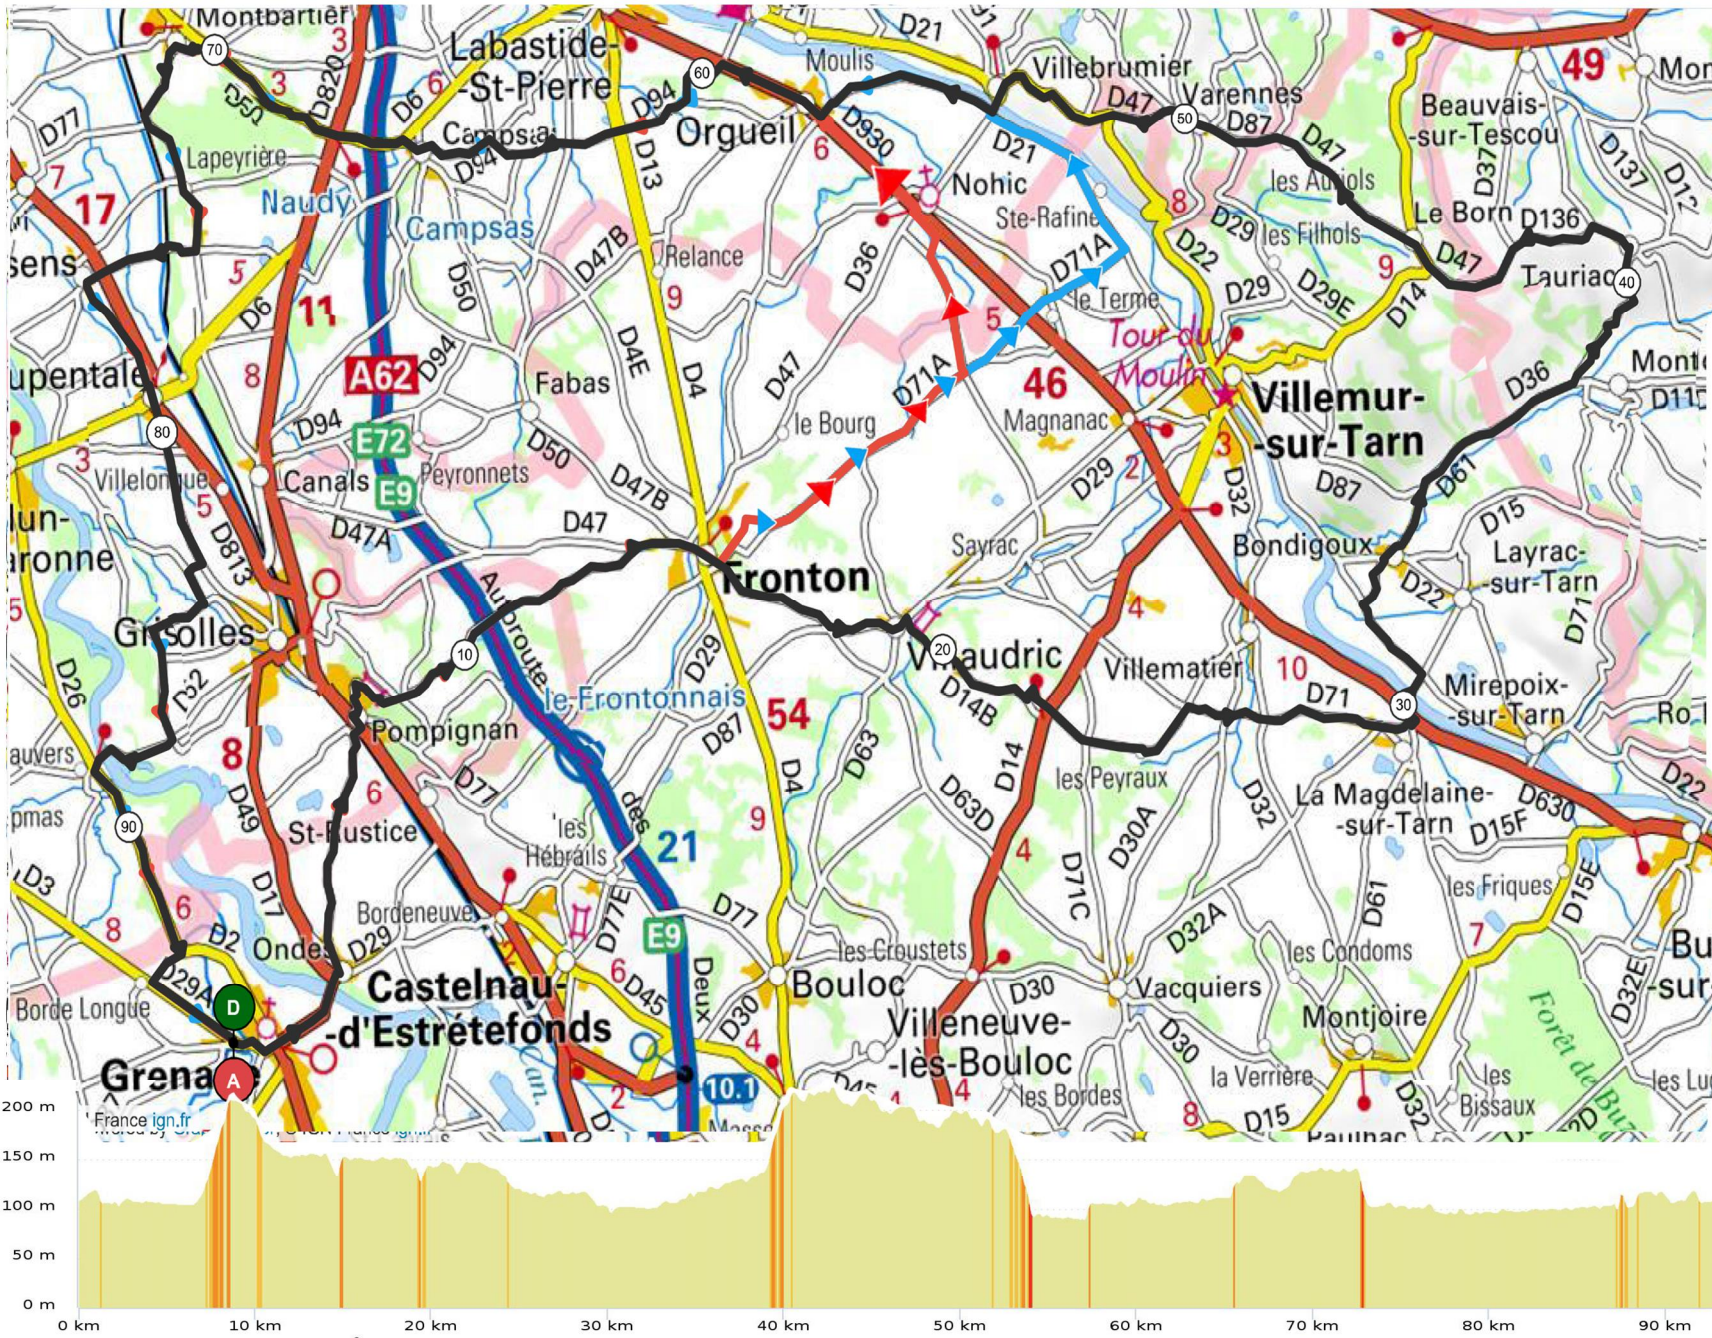

PARCOURS N° 40 / 95 Km + Variante 68 Km + Variante 63 Km

Parcours 40
95 km Dénivelé 714 m
N° OpenRunner [9286865](#)
Difficultés

1 Km	7 pente 6%	longueur	1,56 km
2 Km	38 pente 4%	longueur	1,74 Km
3 Km	57 pente 3%	longueur	593 m
4 Km	72 pente 3%	longueur	626 m
Difficultés Total			: 4,51 Km

- Ondes
- Pompignan
- Fronton
- Villaurdic
- La Magdelaine sur Tarn
- Bondigoux
- Tauriac
- Le Born
- Varenes
- Villebrumier
- Orgueil
- Campsas
- Montbartier
- Bessens

Variante Parcours 40
68 km Dénivelé 420 m
N° OpenRunner [9286989](#)
Difficultés

1 Km	7 pente 6%	longueur	1,56 km
2 Km	45 pente 3%	longueur	617 m
Difficultés Total			: 2,18 Km

Variante Parcours 40
63 km Dénivelé 411 m
N° OpenRunner [10773405](#)
Difficultés

1 Km	7 pente 6%	longueur	1,56 km
2 Km	40 pente 3%	longueur	617 m
Difficultés Total			: 2,18 Km