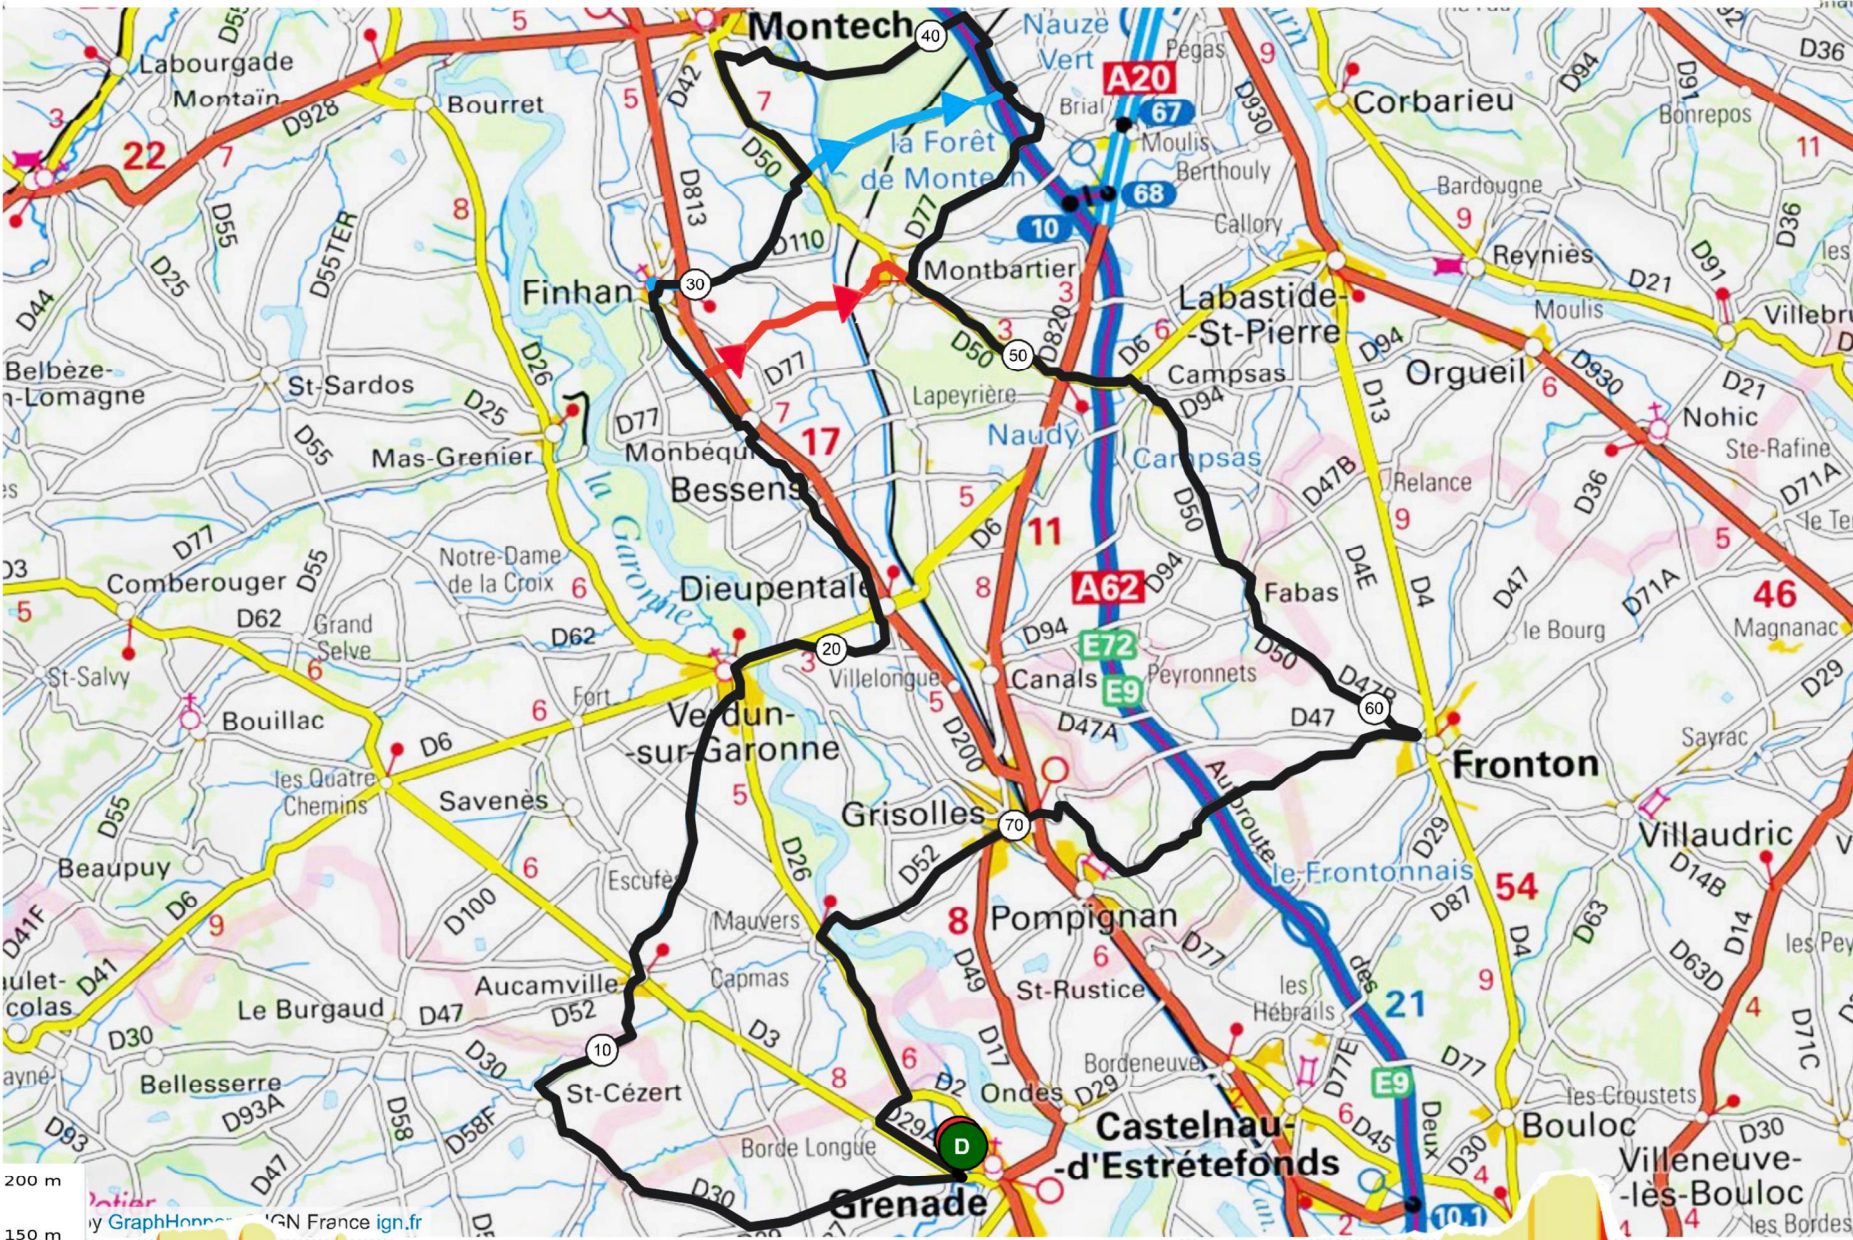

# PARCOURS N° 45 / 80 Km + Variante 75 Km + Variante 64 Km

Parcours 45  
80 km Dénivelé 549 m  
N° OpenRunner [9297515](#)

Difficultés

1 Km	3 pente 4%	longueur	689 m
2 Km	6 pente 4%	longueur	512 m
3 Km	10 pente 3%	longueur	915 m
4 Km	61 pente 3%	longueur	703 m
<b>Difficultés Total</b>			<b>: 2,89 Km</b>

- D29
- Saint Cézert
- Aucamville
- Verdun Sur Garonne
- Dieupentale
- Bessens
- Monbéqui
- Finhan
- D50
- Eglise de Brial
- D77
- Montbartier
- Campsas
- Fabas
- Fronton
- Grisolles
- Mauvers

Variante Parcours 45  
75 km Dénivelé 522 m  
N° OpenRunner [11220352](#)

Difficultés

1 Km	3 pente 3%	longueur	927 m
2 Km	6 pente 4%	longueur	512 m
3 Km	10 pente 3%	longueur	915 m
4 Km	55 pente 3%	longueur	703 m
<b>Difficultés Total</b>			<b>: 3,05 Km</b>

Variante Parcours 45  
64 km Dénivelé 469 m  
N° OpenRunner [11220429](#)

Difficultés

1 Km	3 pente 4%	longueur	689 m
2 Km	6 pente 4%	longueur	512 m
3 Km	10 pente 3%	longueur	915 m
4 Km	30 pente 3%	longueur	887 m
5 Km	45 pente 3%	longueur	703 m
<b>Difficultés Total</b>			<b>: 3,71 Km</b>