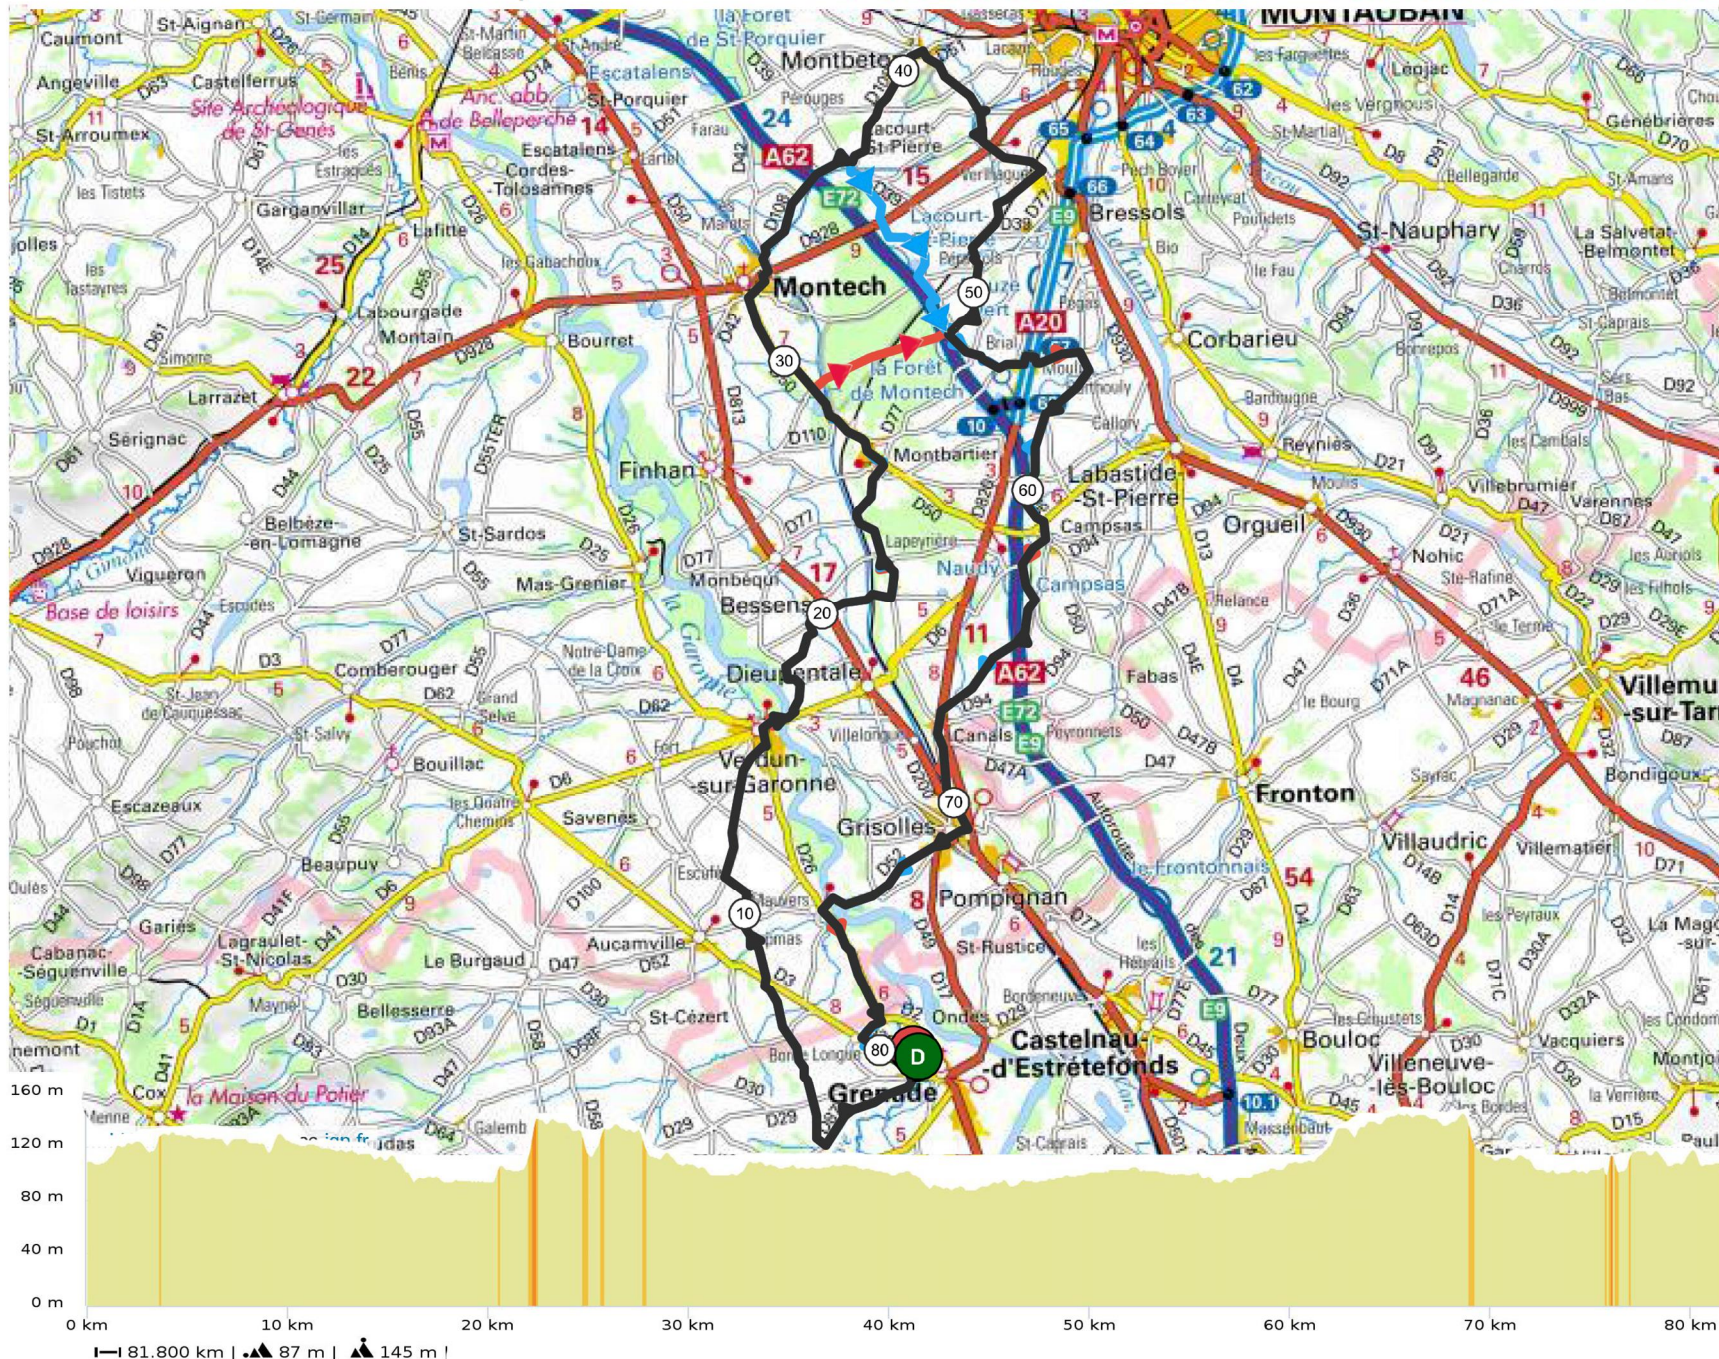

PARCOURS N° 46 / 81 Km + Variante 73 Km + Variante 63 Km

Parcours 46
81 km Dénivelé 393 m
N° OpenRunner [9297526](#)
Difficultés
1 Km 21 pente 6% longueur 502 m
Difficultés Total : 502 m

- D87
- Nougarats
- Verdun Sur Garonne
- Bessens
- Lapeyrière
- Montbartier
- D50
- Montech
- La Court Saint-Pierre
- Montbeton
- Campsas
- Canals
- Grisolles
- Mauvers

Variante Parcours 46
73 km Dénivelé 359 m
N° OpenRunner [11228617](#)
Difficultés
1 Km 21 pente 6% longueur 502 m
Difficultés Total : 502 m

Variante Parcours 46
63 km Dénivelé 341 m
N° OpenRunner [11228657](#)
Difficultés
1 Km 21 pente 5% longueur 713 m
Difficultés Total : 713 m

<5% <7% <10% <15% >15%
G.A.M.E.D.F