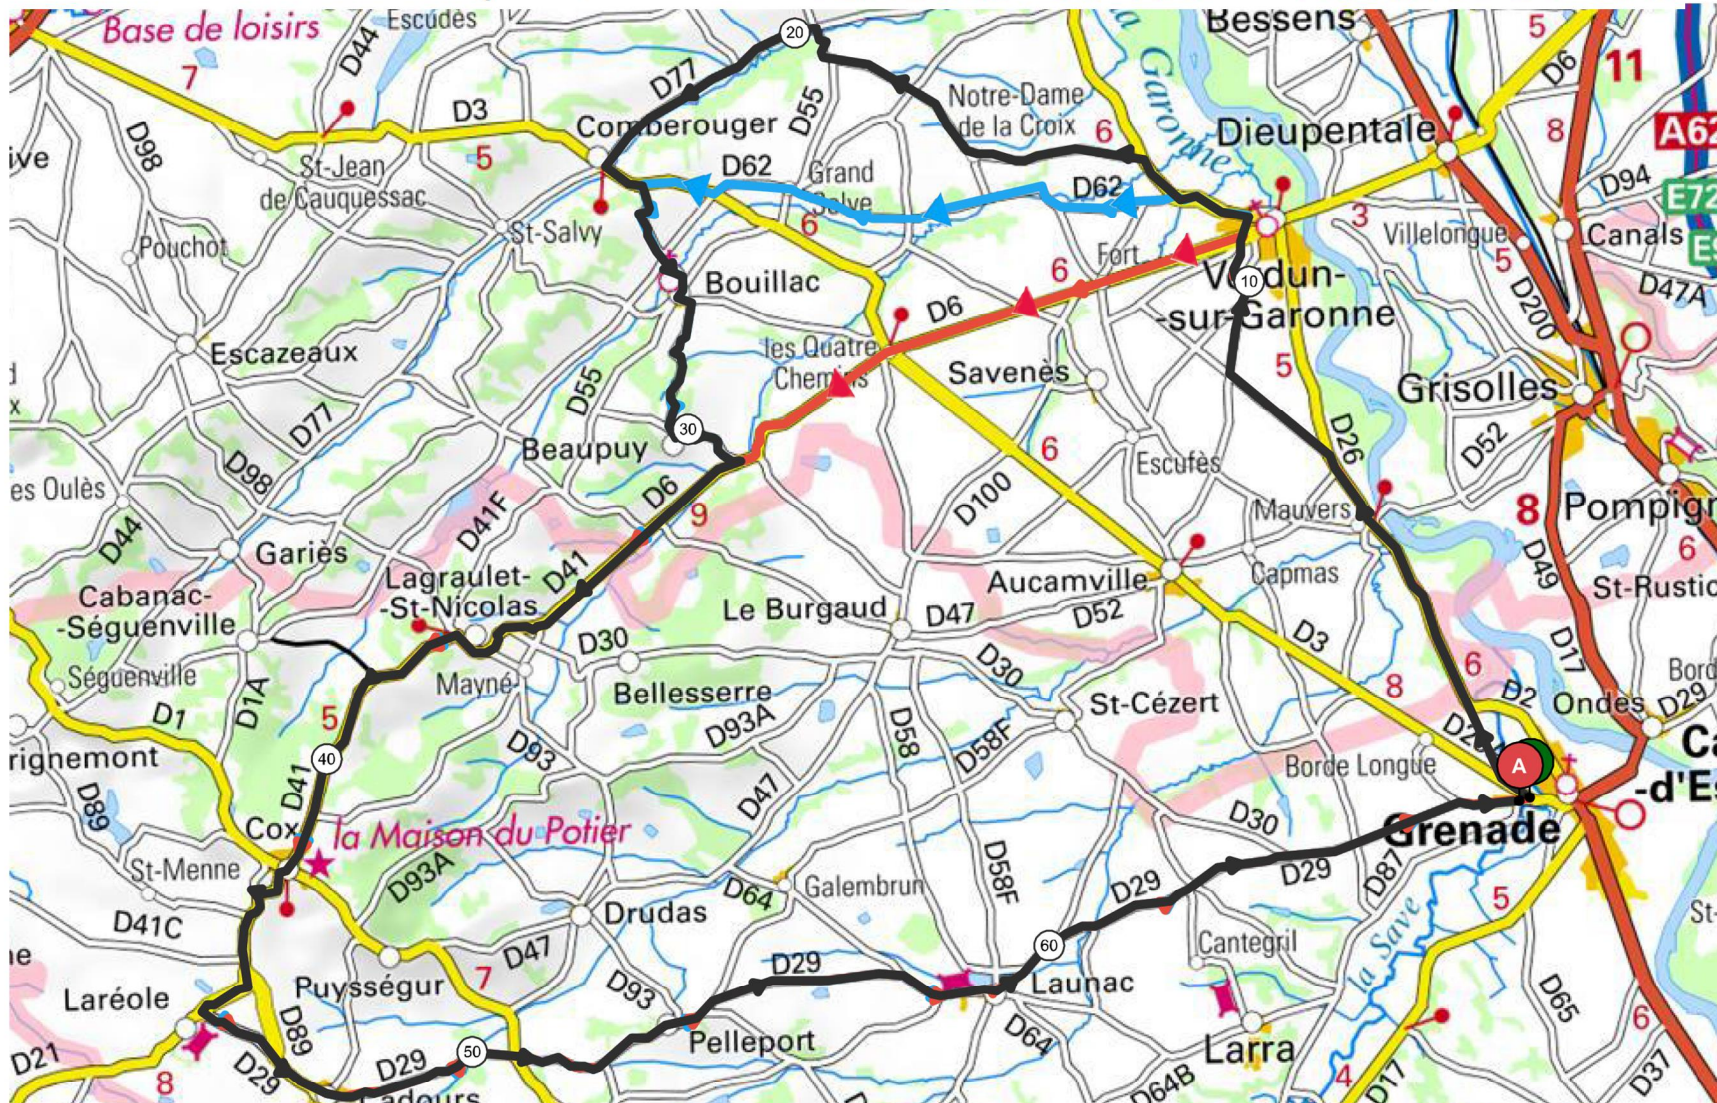

PARCOURS N° 51 / 68 Km + Variante 65 Km + Variante 57 Km

Parcours 51	
68 km	Dénivelé 680 m
N° OpenRunner 11275533	
Difficultés	
1 Km	5 pente 4% longueur 541 m
2 Km	14 pente 5% longueur 567 m
3 Km	24 pente 7% longueur 890 m
4 Km	26 pente 3% longueur 3,24 Km
5 Km	35 pente 3% longueur 1,95 Km
6 Km	50 pente 4% longueur 1,98 Km
Difficultés Total : 9,17 Km	

- Mauvers
- Verdun Sur Garonne
 - Notre Dame De La Croix
 - D77
 - Comberouger
 - Bouillac
 - Beaupuy
 - D41
 - La Graulet Saint Nicolas
 - Cox
 - D41
 - D29
 - Cadours
 - Pelleport
 - Launac

Variante Parcours 51	
65 km	Dénivelé 446 m
N° OpenRunner 11275671	
Difficultés	
1 Km	5 pente 4% longueur 541 m
2 Km	20 pente 3% longueur 1,10 Km
3 Km	23 pente 3% longueur 3,24 Km
4 Km	32 pente 3% longueur 1,95 Km
5 Km	47 pente 4% longueur 1,98 Km
Difficultés Total : 8,82 Km	

Variante Parcours 51	
57 km	Dénivelé 464 m
N° OpenRunner 9303053	
Difficultés	
1 Km	5 pente 4% longueur 541 m
2 Km	24 pente 3% longueur 1,95 Km
3 Km	39 pente 4% longueur 1,98 Km
Difficultés Total : 4,47 Km	