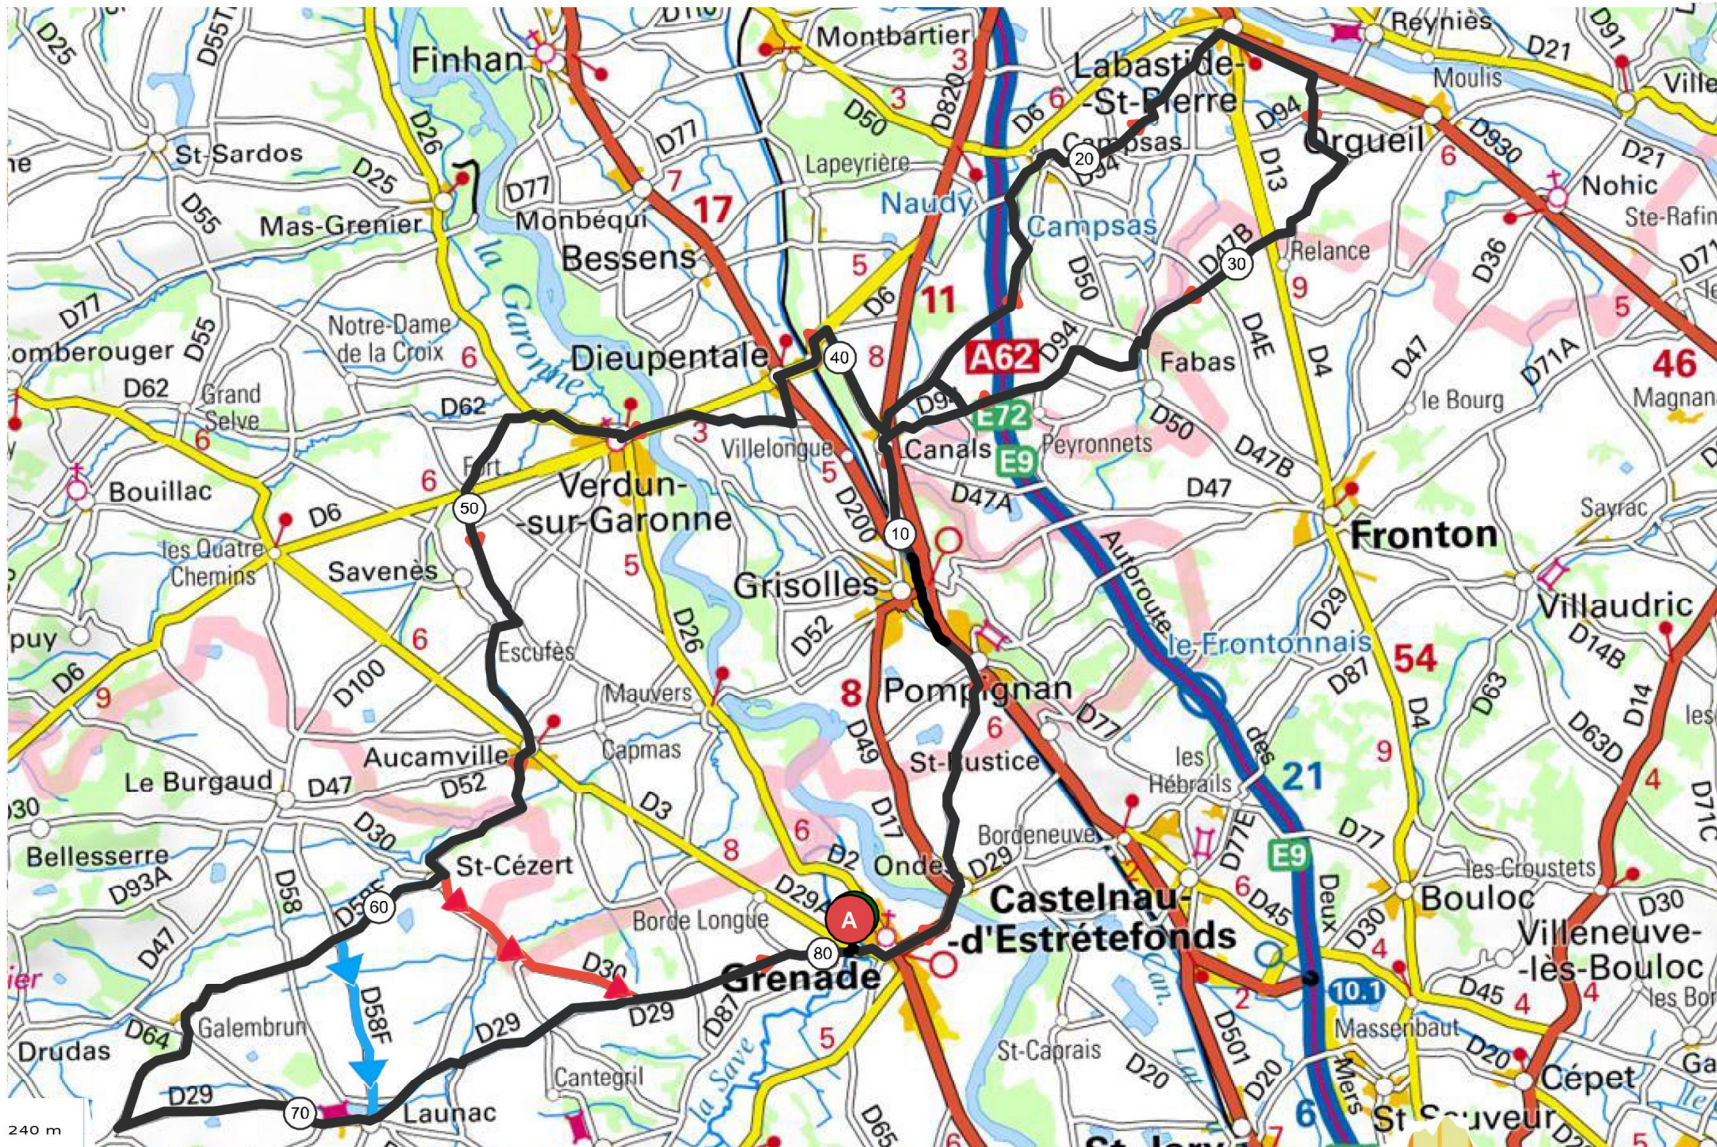

PARCOURS N° 54 / 80 Km + Variante 73 Km + Variante 67 Km

Parcours 54
 80 km Dénivelé 524 m
 N° OpenRunner [9305072](#)
 Difficultés
 1 Km 11 pente 4% longueur 697 m
 Difficultés Total : 697 m

- Ondes
- Pompignan
- Canal du Midi
- Grisolles
- Canals
- Campsas
- Labastide Saint-Pierre
- D47B
- D94
- Canals
- Dieupentale
- Verdun Sur Garonne
- D26
- D62
- Escufés
- Aucamville
- Saint-Cézert
- Galembun
- D29
- Launac

Variante Parcours 54
 73 km Dénivelé 425 m
 N° OpenRunner [9305111](#)
 Difficultés
 1 Km 11 pente 4% longueur 697 m
 Difficultés Total : 697 m

Variante Parcours 54
 67 km Dénivelé 402 m
 N° OpenRunner [11230092](#)
 Difficultés
 1 Km 11 pente 4% longueur 697 m
 2 Km 58 pente 4% longueur 661 m
 Difficultés Total : 1,36 Km

<5% <7% <10% <15% >15%