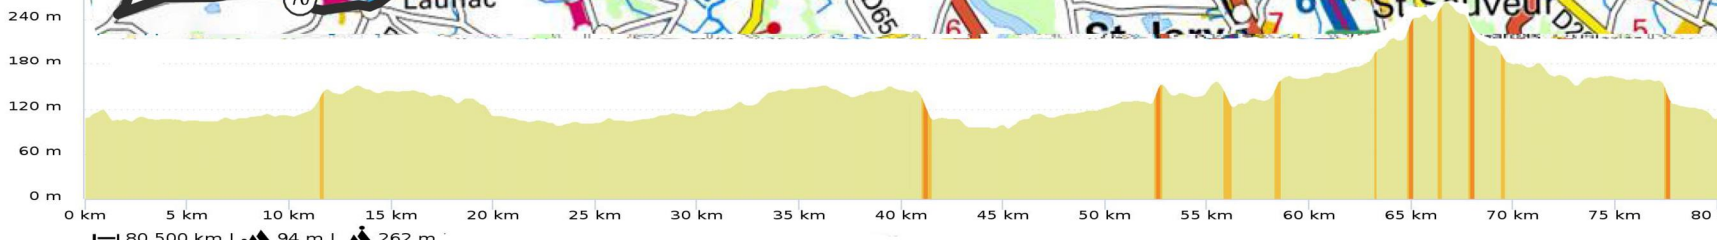

PARCOURS N° 54 / 80 Km + Variante 73 Km + Variante 67 Km

Parcours 54
 80 km Dénivelé 524 m
 N° OpenRunner [9305072](#)
 Difficultés
 1 Km 11 pente 4% longueur 697 m
 Difficultés Total : 697 m

- Ondes
- Pompignan
- Canal du Midi
- Grisolles
- Canals
- Campsas
- Labastide Saint-Pierre
- D47B
- D94
- Canals
- Dieupentale
- Verdun Sur Garonne
- D26
- D62
- Escufés
- Aucamville
- Saint-Cézert
- Galembun
- D29
- Launac

Variante Parcours 54
 73 km Dénivelé 425 m
 N° OpenRunner [9305111](#)
 Difficultés
 1 Km 11 pente 4% longueur 697 m
 Difficultés Total : 697 m

Variante Parcours 54
 67 km Dénivelé 402 m
 N° OpenRunner [11230092](#)
 Difficultés
 1 Km 11 pente 4% longueur 697 m
 2 Km 58 pente 4% longueur 661 m
 Difficultés Total : 1,36 Km

<5% <7% <10% <15% >15%