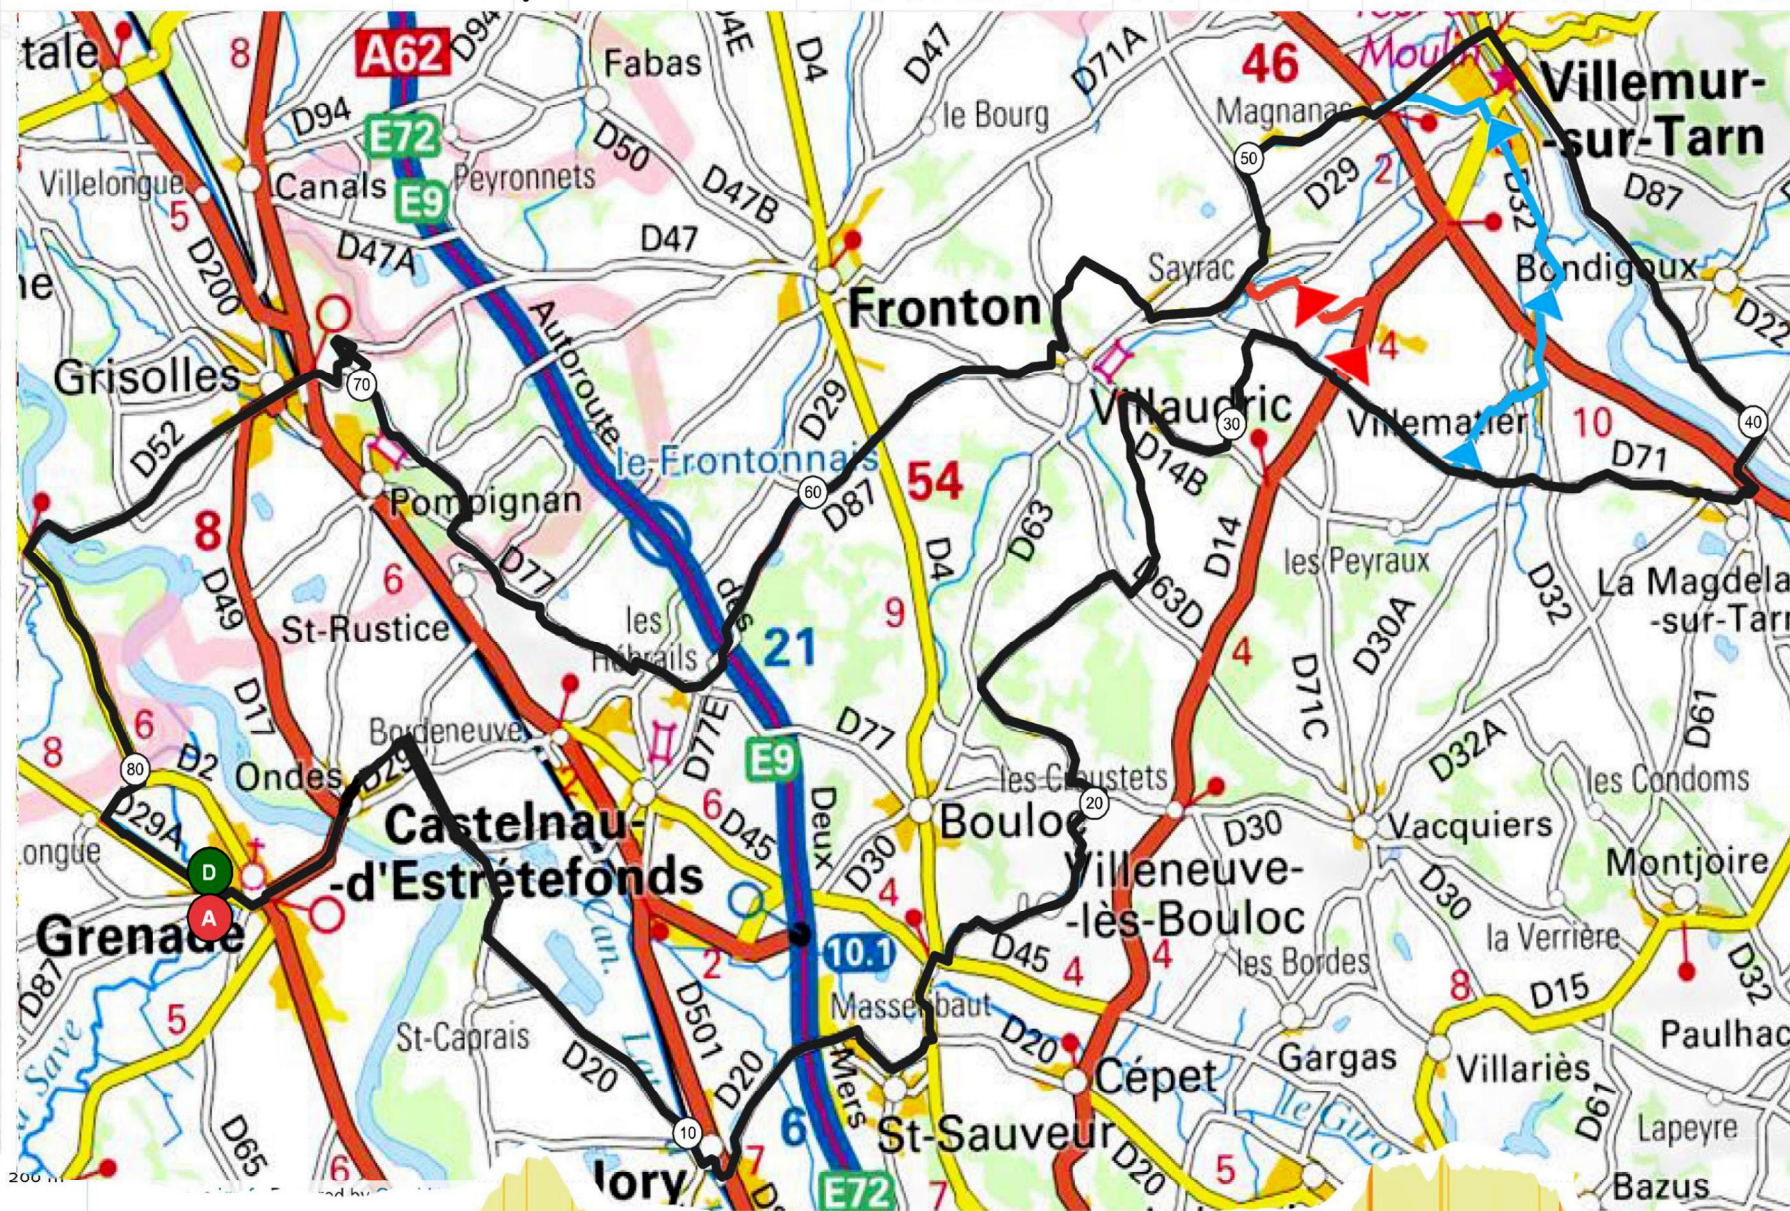

PARCOURS N° 56 / 83 Km + Variante 77 Km + Variante 67 Km

Parcours 56
 83 km Dénivelé 570 m
 N° OpenRunner [9306879](#)
 Difficultés
 1 Km 61 pente 3% longueur 1,25 Km
 2 Km 65 pente 4% longueur 684 m
 Difficultés Total : 1,94 Km

Ondes
 D20
 Saint Jory
 Saint Sauveur
 Villeneuve les bouloc
 La Magdelaine sur Tarn
 Villemur sur Tarn
 Villaurdic
 D87
 Les Hébraills
 Saint-Rustice
 Grisolles
 Mauvers

Variante Parcours 56
 77 km Dénivelé 514 m
 N° OpenRunner [9306911](#)
 Difficultés
 1 Km 55 pente 3% longueur 1,29 km
 2 Km 59 pente 4% longueur 684 m
 Difficultés Total : 1,97 Km

Variante Parcours 56
 67 km Dénivelé 485 m
 N° OpenRunner [11076507](#)
 Difficultés
 1 Km 45 pente 3% longueur 1,25 km
 2 Km 49 pente 4% longueur 684 m
 Difficultés Total : 1,94 Km