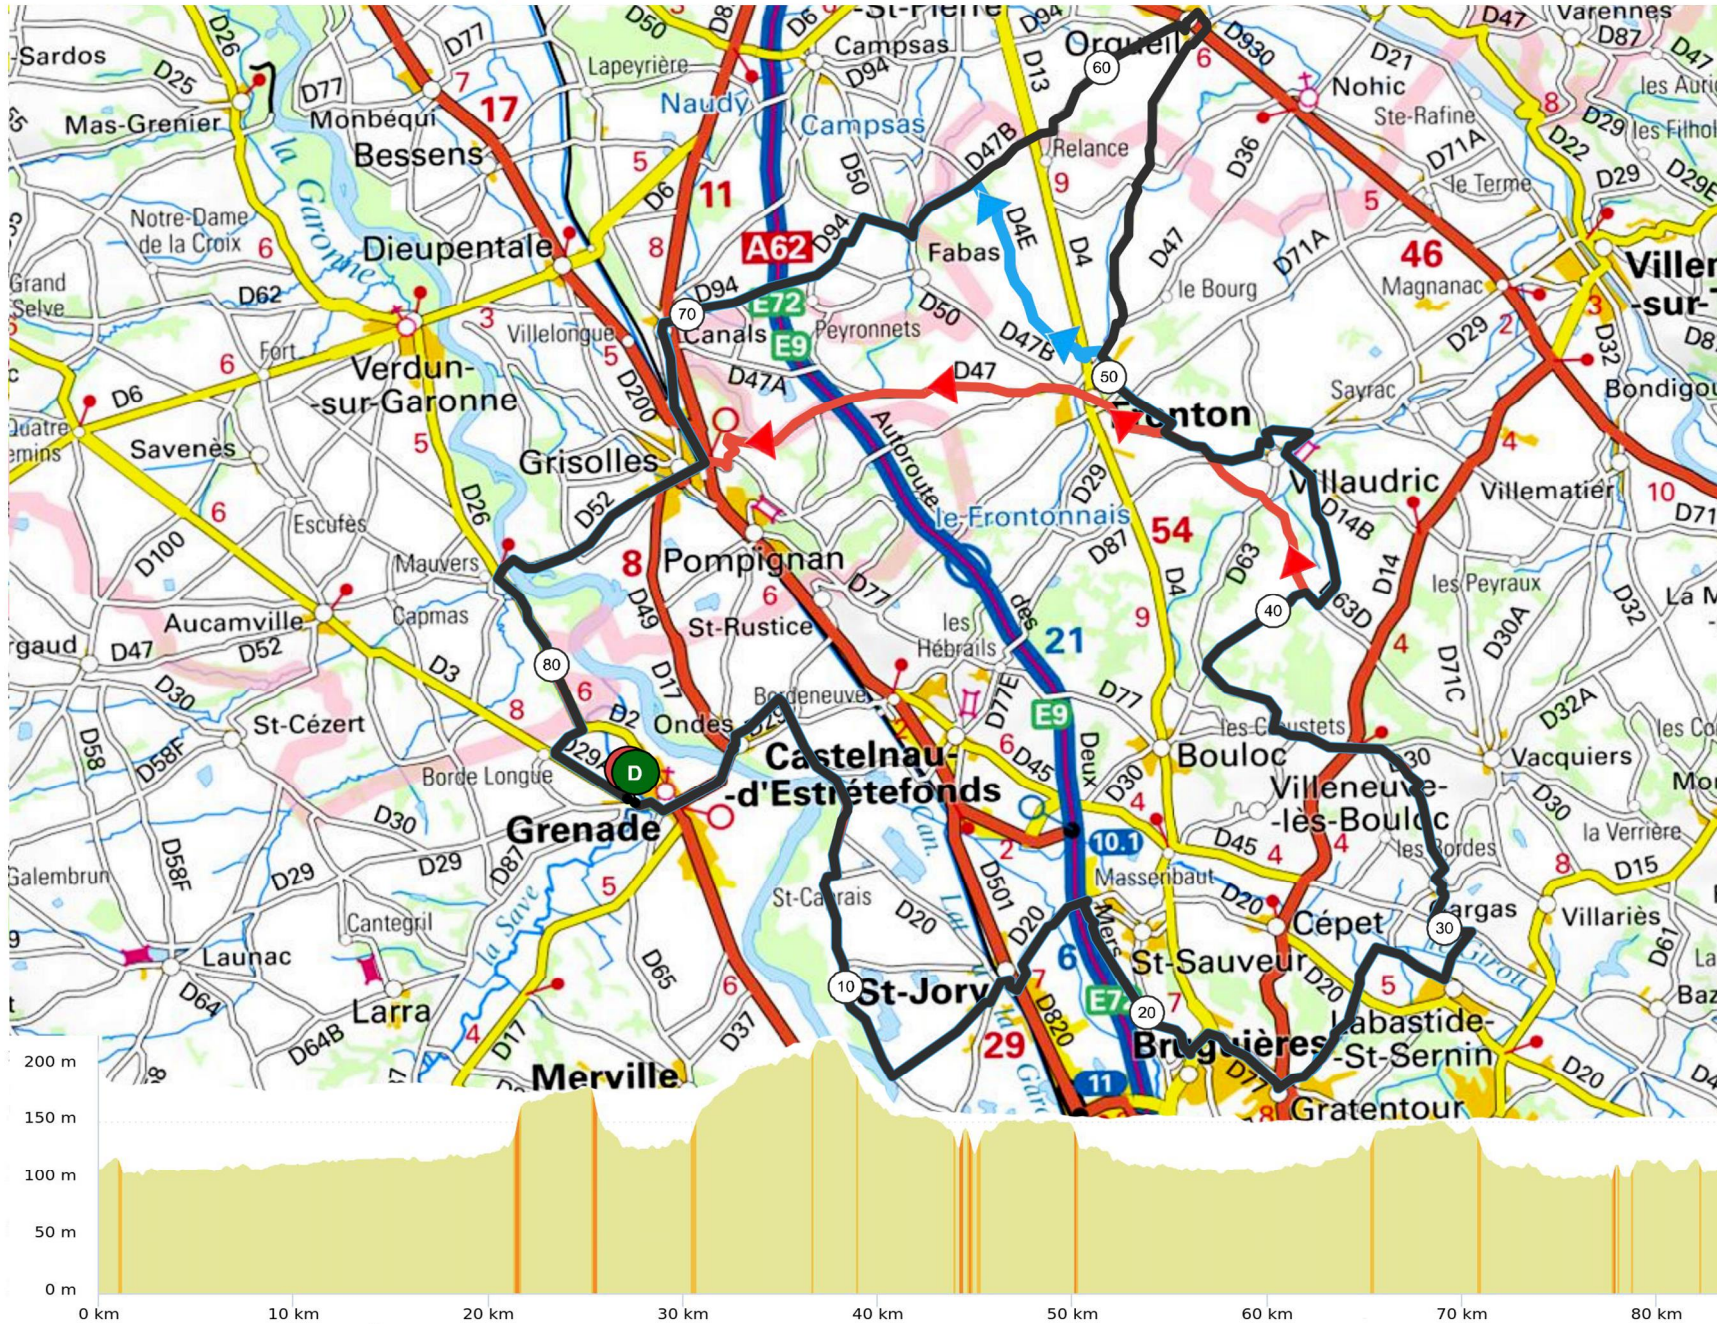

PARCOURS N° 71 / 84 Km + Variante 75 Km + Variante 65 Km

Parcours 71	
84 km Dénivelé	486 m
N° OpenRunner	9322524
Difficultés	
1 Km 21 pente 4% longueur	768 m
2 Km 30 pente 4% longueur	762 m
3 Km 45 pente 3% longueur	562 m
Difficultés Total	: 2,09 Km

- Ondes
- Saint Caprais
- Saint Jory
- Bruguières
- Gratentour
- Labastide Saint-Sernin
- D77A
- Gargas
- Villaudric
- Fronton
- Orgueil
- Canals
- Grisolles
- Mauvers

Variante Parcours 71	
75 km Dénivelé	473 m
N° OpenRunner	9322536
Difficultés	
1 Km 21 pente 4% longueur	768 m
2 Km 30 pente 4% longueur	762 m
3 Km 45 pente 3% longueur	562 m
Difficultés Total	: 2,09 Km

Variante Parcours 71	
65 km Dénivelé	441 m
N° OpenRunner	10038043
Difficultés	
1 Km 21 pente 4% longueur	768 m
2 Km 30 pente 4% longueur	762 m
3 Km 47 pente 3% longueur	589 m
Difficultés Total	: 2,12 Km