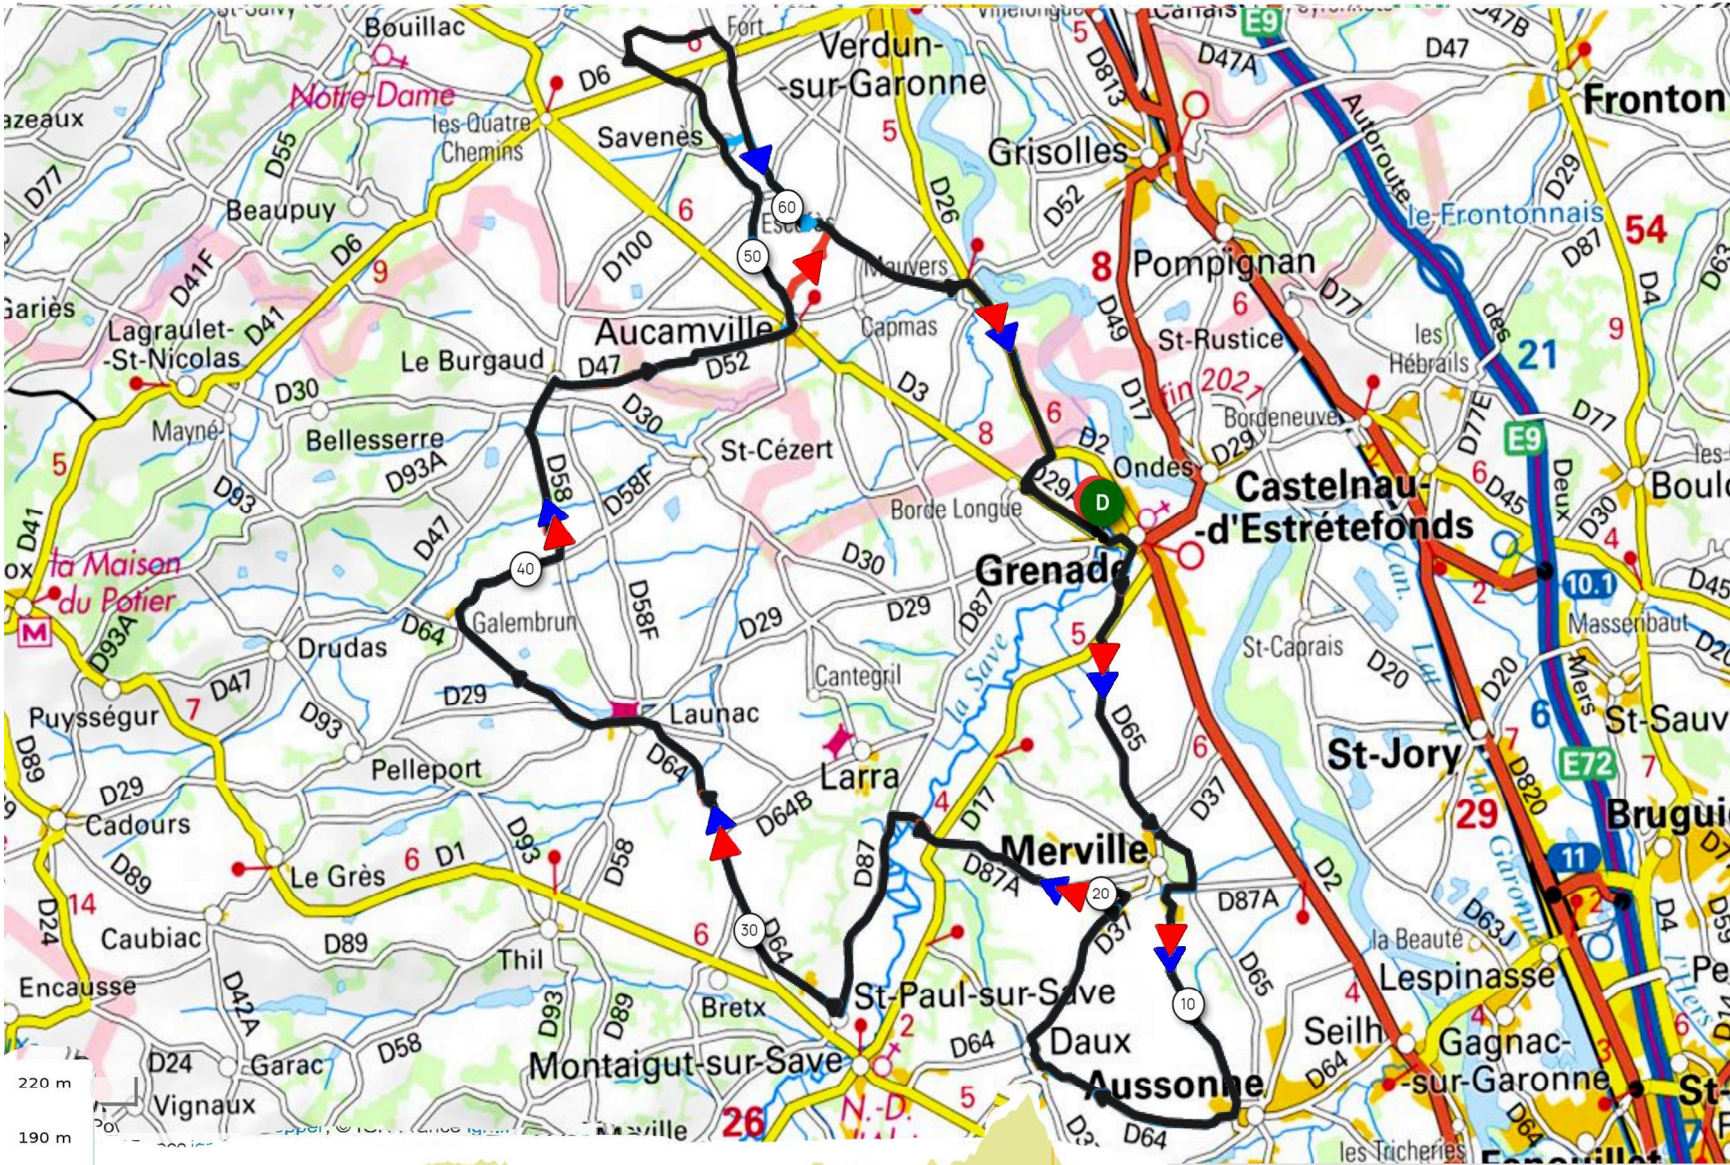

PARCOURS N° 84 / 70 Km + Variante 64 Km + Variante 60 Km

Parcours 84
 70 km Dénivelé 481 m
 N° OpenRunner [9340806](#)
 Difficultés

1 Km	7 pente 3%	longueur 671 m
2 Km	29 pente 3%	longueur 1,44 Km
3 Km	48 pente 5%	longueur 595 m
4 Km	53 pente 3%	longueur 608 m
Difficultés Total		: 3,31 Km

- Merville
- Aussonne
- Daux
- D37
- Merville
- D87A
- D87
- Saint Paul sur Save
- Launac
- Galembroun
- D58
- Le Burgaud
- Aucamville
- Escufés
- Savenés
- Mauvers

Variante Parcours 84
 64 km Dénivelé 439 m
 N° OpenRunner [9974971](#)
 Difficultés

1 Km	7 pente 3%	longueur 671 m
2 Km	29 pente 3%	longueur 1,44 Km
3 Km	48 pente 5%	longueur 595 m
Difficultés Total		: 2,70 Km

Variante Parcours 84
 60 km Dénivelé 403 m
 N° OpenRunner [9975083](#)
 Difficultés

1 Km	7 pente 3%	longueur 671 m
2 Km	29 pente 3%	longueur 1,44 Km
3 Km	48 pente 3%	longueur 812 m
Difficultés Total		: 2,92 Km