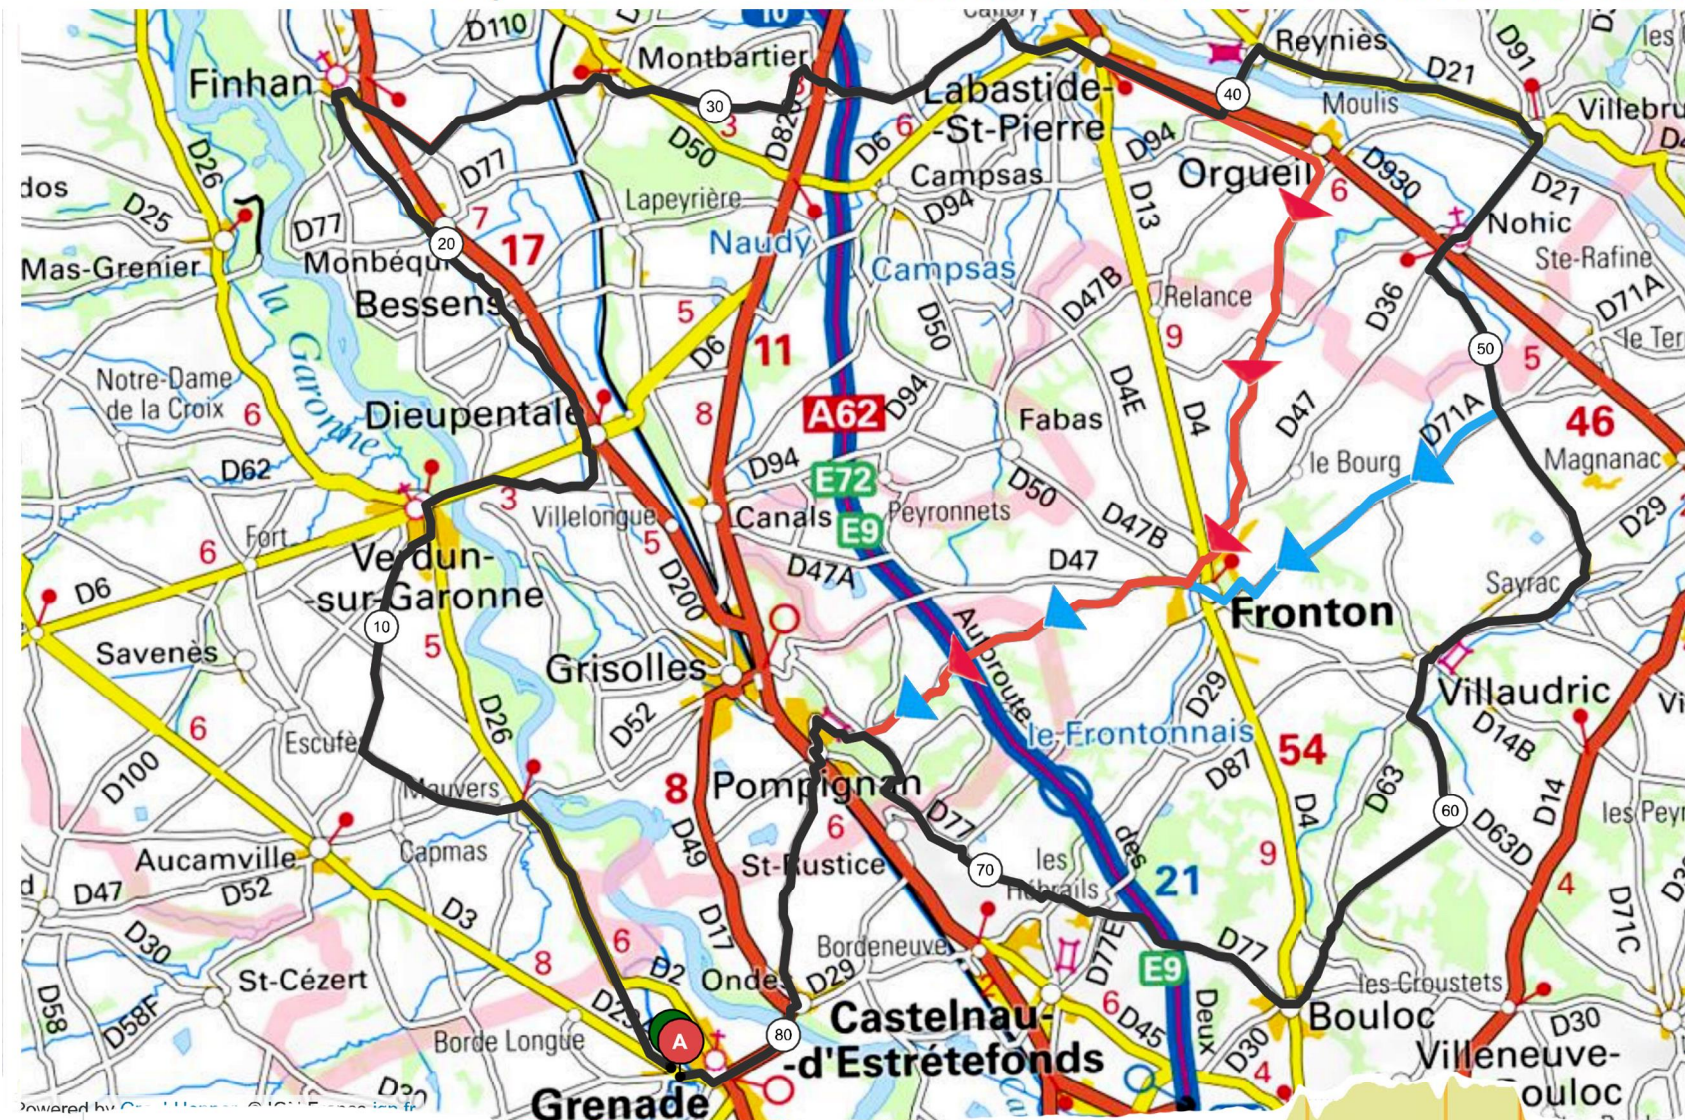

PARCOURS N° 89 / 82 Km + Variante 72 Km + Variante 63 Km

181.973 km | 90 m | 222 m

Parcours 89
 82 km Dénivelé 532 m
 N° OpenRunner [12275341](#)

Difficultés

1 Km 27	pente 3%	longueur 806 m
2 Km 56	pente 4%	longueur 519 m
3 Km 61	pente 3%	longueur 956 m
4 Km 69	pente 3%	longueur 674 m
Difficultés Total		: 2,96 Km

- Mauvers
- D52
- Verdun Sur Garonne
- Dieupentale
- Bessens
- Monbéqui
- Finhan
- Montbartier
- Callory
- Labastide Saint-Pierre
- Reyniès
- D21
- Villebrumier
- D21
- Nohic
- D71
- D87
- Villaudric
- Bouloc
- Les Hébrails
- Pompignan

Variante Parcours 89
 72 km Dénivelé 409 m
 N° OpenRunner [9345913](#)

Difficultés

1 Km 27	pente 3%	longueur 806 m
2 Km 54	pente 5%	longueur 614 m
3 Km 57	pente 3%	longueur 617 m
Difficultés Total		: 2,04 Km

Variante Parcours 89
 63 km Dénivelé 353 m
 N° OpenRunner [10657657](#)

Difficultés

1 Km 27	pente 3%	longueur 806 m
2 Km 53	pente 4%	longueur 590 m
Difficultés Total		: 1,40 Km