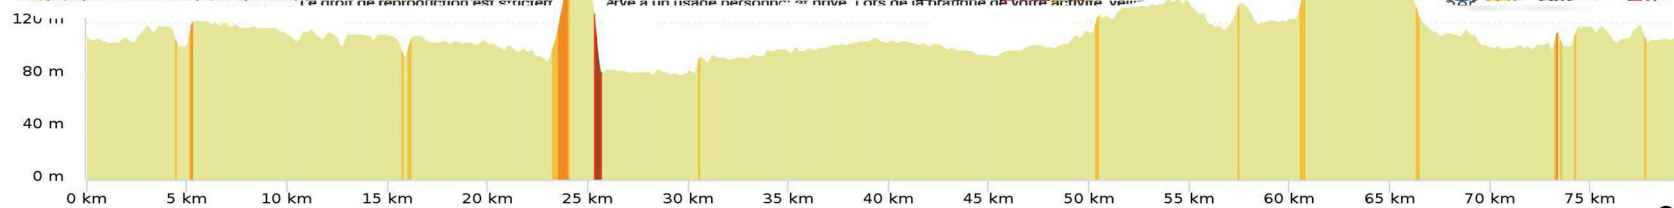

# PARCOURS N° 28 / 79 Km + Variante 73 Km + Variante 67 Km

Parcours 28  
79 km Dénivelé 448 m  
N° OpenRunner [9249669](#)  
Difficultés  
1 Km 4 pente 3% longueur 528 m  
2 Km 23 pente 5% longueur 1,15 Km  
3 Km 57 pente 2% longueur 653 m  
Difficultés Total : 2,33 Km

- Mauvers  
Verdun Sur Garonne  
Mas Grenier  
Bourret  
Escatalens  
La Court Saint-Pierre  
Montbartier  
Campsas  
Canals  
Grisolles  
Mauvers

Variante Parcours 28  
73 km Dénivelé 505 m  
N° OpenRunner [9249709](#)  
Difficultés  
1 Km 4 pente 3% longueur 528 m  
2 Km 23 pente 5% longueur 1,15 Km  
3 Km 45 pente 3% longueur 599 m  
Difficultés Total : 2,24 Km

Variante Parcours 28  
67 km Dénivelé 404 m  
N° OpenRunner [13196991](#)  
Difficultés  
1 Km 4 pente 3% longueur 528 m  
2 Km 23 pente 5% longueur 1,15 Km  
3 Km 39 pente 3% longueur 597 m  
Difficultés Total : 2,24 Km