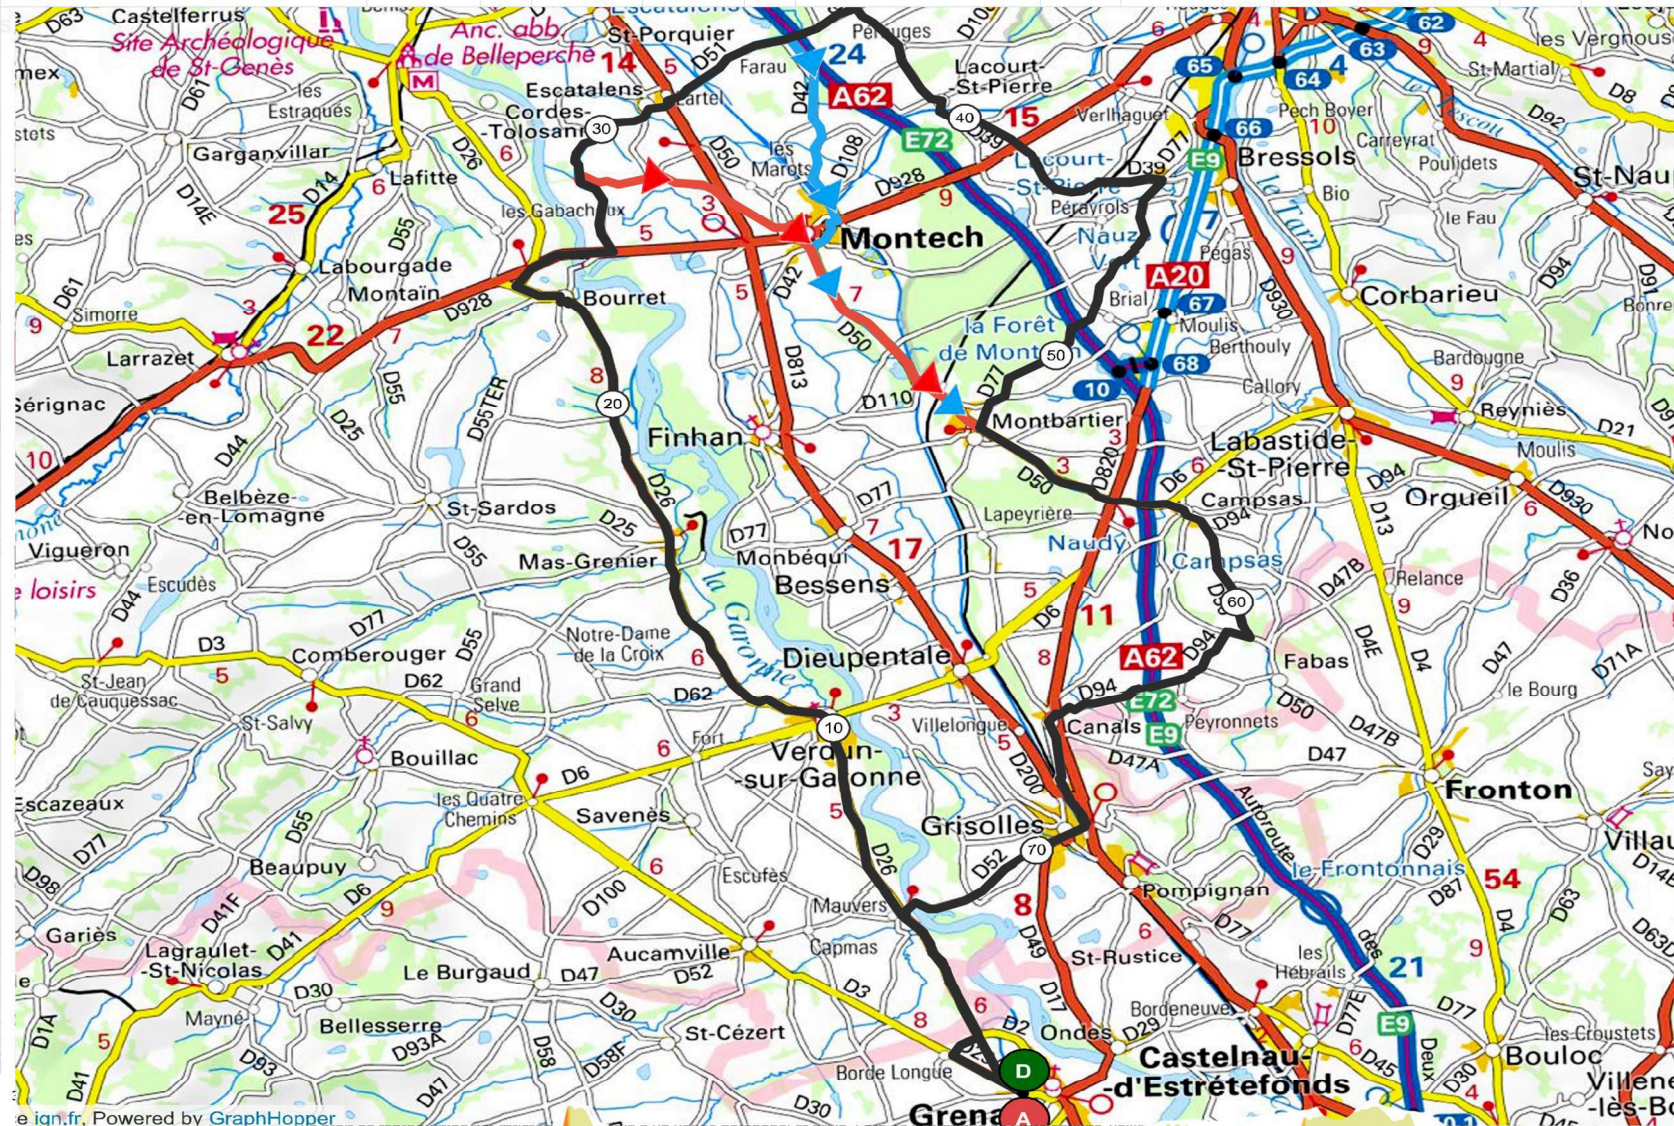

# PARCOURS N° 28 / 79 Km + Variante 73 Km + Variante 67 Km

Parcours 28  
79 km Dénivelé 448 m  
N° OpenRunner [9249669](#)  
Difficultés  
1 Km 4 pente 3% longueur 528 m  
2 Km 23 pente 5% longueur 1,15 Km  
3 Km 57 pente 2% longueur 653 m  
Difficultés Total : 2,33 Km

- Mauvers  
Verdun Sur Garonne  
Mas Grenier  
Bourret  
Escatalens  
La Court Saint-Pierre  
Montbartier  
Campsas  
Canals  
Grisolles  
Mauvers

Variante Parcours 28  
73 km Dénivelé 505 m  
N° OpenRunner [9249709](#)  
Difficultés  
1 Km 4 pente 3% longueur 528 m  
2 Km 23 pente 5% longueur 1,15 Km  
3 Km 45 pente 3% longueur 599 m  
Difficultés Total : 2,24 Km

Variante Parcours 28  
67 km Dénivelé 404 m  
N° OpenRunner [13196991](#)  
Difficultés  
1 Km 4 pente 3% longueur 528 m  
2 Km 23 pente 5% longueur 1,15 Km  
3 Km 39 pente 3% longueur 597 m  
Difficultés Total : 2,24 Km