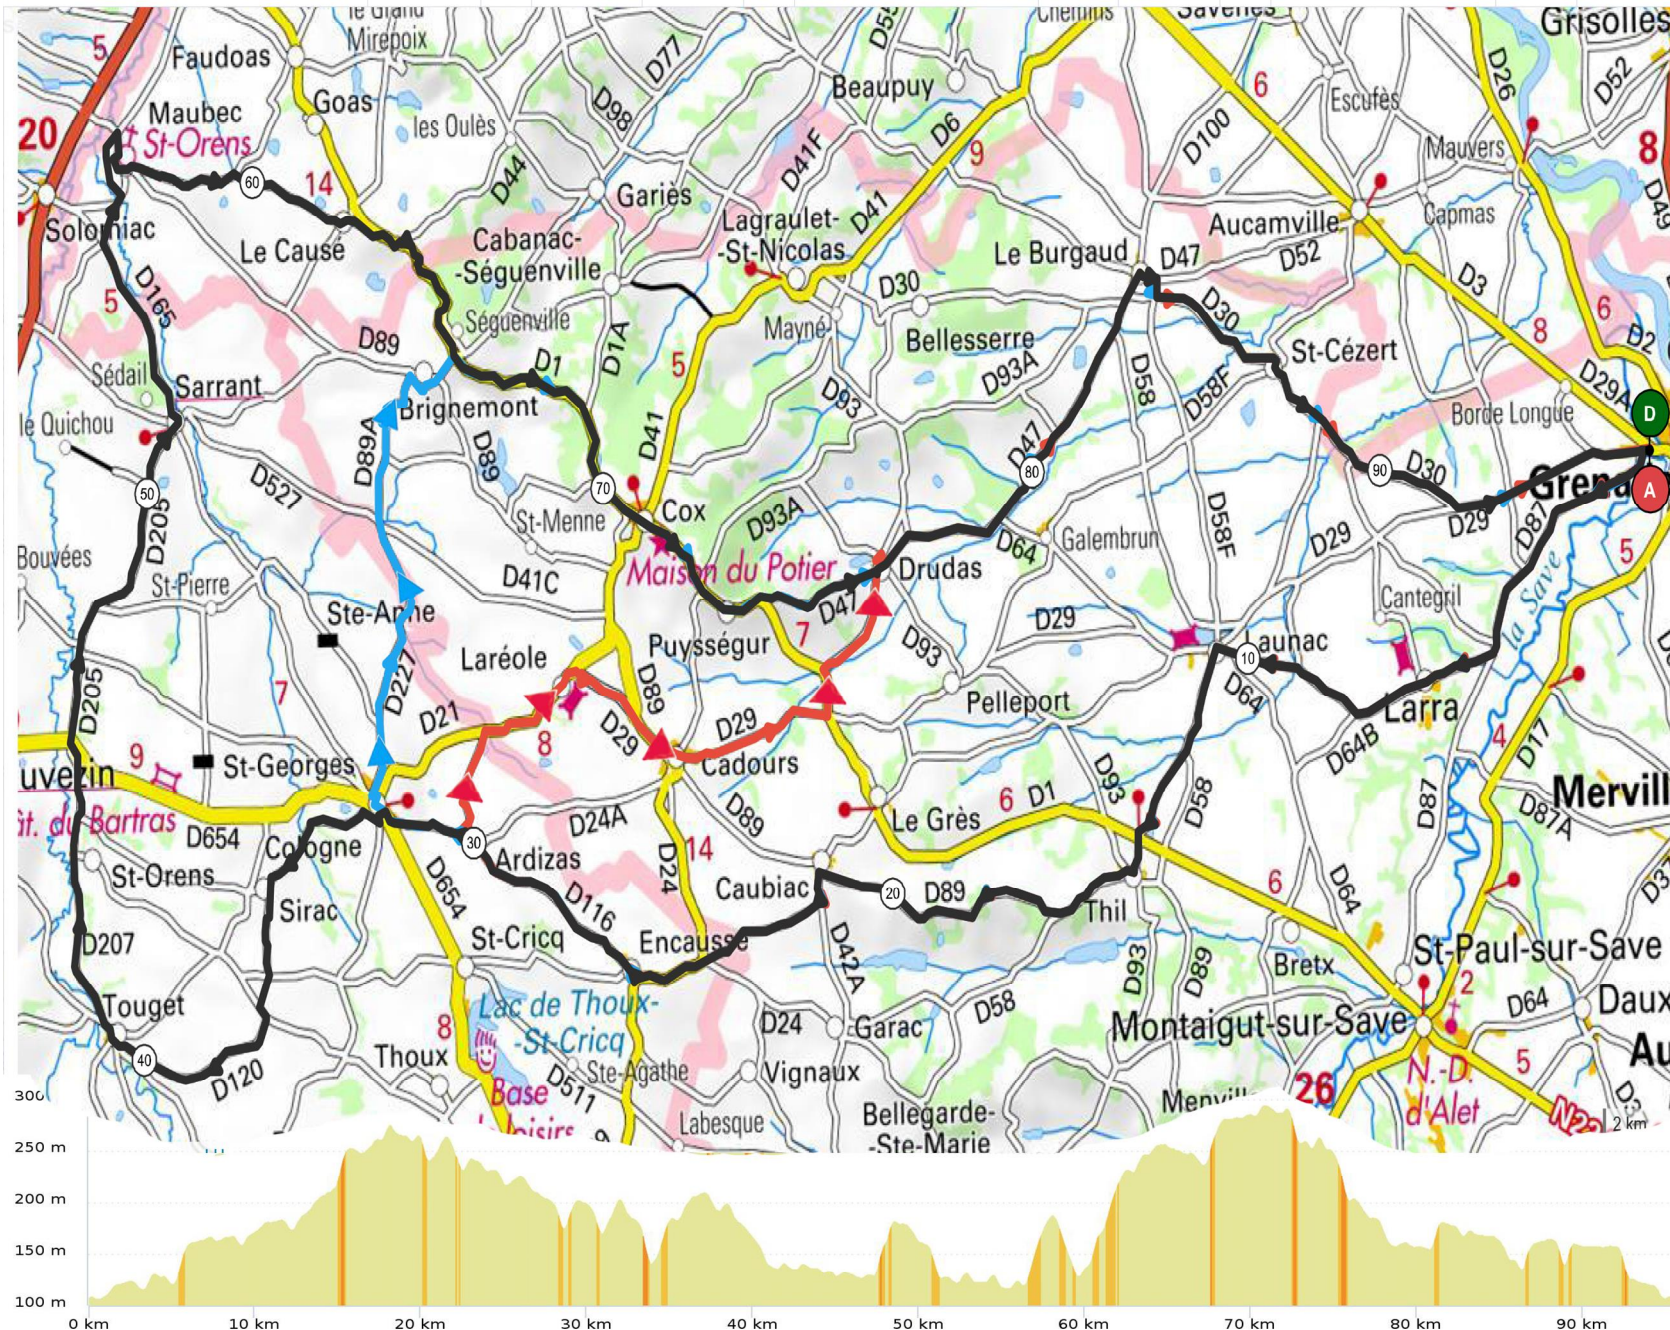

PARCOURS N° 4 / 95 Km + Variante 70 Km + Variante 62 Km

Parcours 04
 95 km Dénivelé 1167 m
 N° OpenRunner [9233786](#)
 Difficultés

1 Km	5	pente 3%	longueur 1,11 Km
2 Km	15	pente 5%	longueur 630 m
3 Km	28	pente 3%	longueur 825 m
4 Km	31	pente 3%	longueur 1,11 Km
5 Km	47	pente 4%	longueur 1,03 Km
6 Km	56	pente 4%	longueur 1,67 Km
7 Km	60	pente 3%	longueur 4,43 Km
8 Km	67	pente 5%	longueur 863 m
9 Km	81	pente 3%	longueur 7,17 m
10 Km	86	pente 4%	longueur 561 m
Difficultés Total			:12,90 Km

- Saint Cézert
- Le Burgaud
- Naple
- D93A
- Cox
- D1
- Brignemont
- Gariés
- D98
- D94
- Escazeaux
- D77
- Bouillac
- Notre Dame De La Croix
- Savenés
- Mauvers

Variante Parcours 04
 70 km Dénivelé 797 m
 N° OpenRunner [9233890](#)
 Difficultés

1 Km	5	pente 3%	longueur 1,11 Km
2 Km	15	pente 5%	longueur 621 m
3 Km	28	pente 3%	longueur 781 m
4 Km	31	pente 3%	longueur 1,13 Km
5 Km	35	pente 4%	longueur 909 m
6 Km	37	pente 3%	longueur 3,81 Km
7 Km	42	pente 5%	longueur 862 m
8 Km	55	pente 3%	longueur 696 m
9 Km	61	pente 5%	longueur 557 m
Difficultés Total			: 10,50 Km

Variante Parcours 04
 62 km Dénivelé 619 m
 N° OpenRunner [10919434](#)
 Difficultés

1 Km	5	pente 3%	longueur 1,11 Km
2 Km	15	pente 5%	longueur 621 m
3 Km	28	pente 3%	longueur 867 m
4 Km	42	pente 4%	longueur 503 m
5 Km	47	pente 3%	longueur 696 m
6 Km	52	pente 5%	longueur 557 m
Difficultés Total			: 4,35 Km