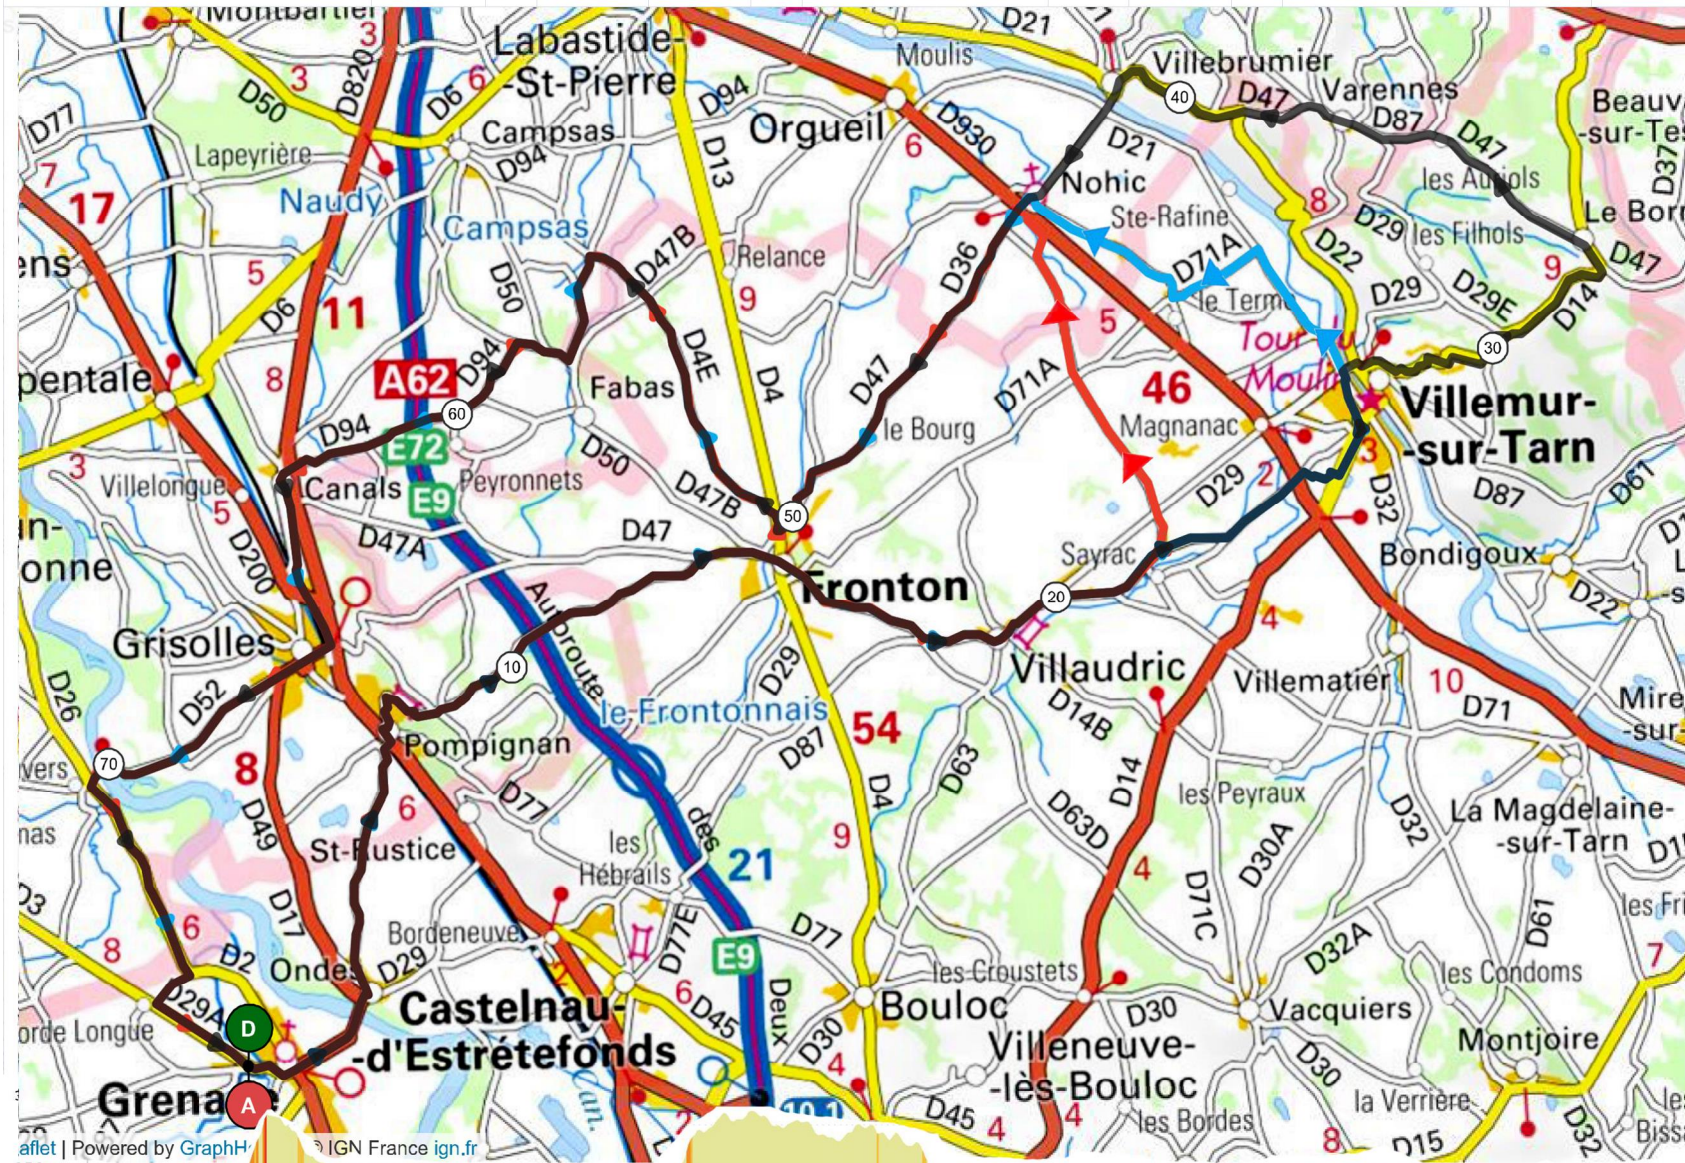

# PARCOURS N° 47 / 76 Km + Variante 67 Km + Variante 60 Km

Parcours 47	
76 km Dénivelé	602 m
N° OpenRunner <a href="#">9298083</a>	
Difficultés	
1 Km 7 pente 6% longueur	1,57 Km
2 Km 27 pente 5% longueur	1,80 Km
Difficultés Total	: 3,36 Km

- Ondes
- Pompignan
- Fronton
- Villaurdric
- D87
- Villemur sur Tarn
- Le Born
- Varenes
- Villebrumier
- Nohic
- Fronton
- D4E
- D94
- Canals
- Grisolles
- Mauvers

Variante Parcours 47	
67 km Dénivelé	415 m
N° OpenRunner <a href="#">9298171</a>	
Difficultés	
1 Km 7 pente 6% longueur	1,57 Km
Difficultés Total	: 1,57 Km

Variante Parcours 47	
60 km Dénivelé	382 m
N° OpenRunner <a href="#">10944523</a>	
Difficultés	
1 Km 7 pente 6% longueur	1,57 Km
Difficultés Total	: 1,57 Km