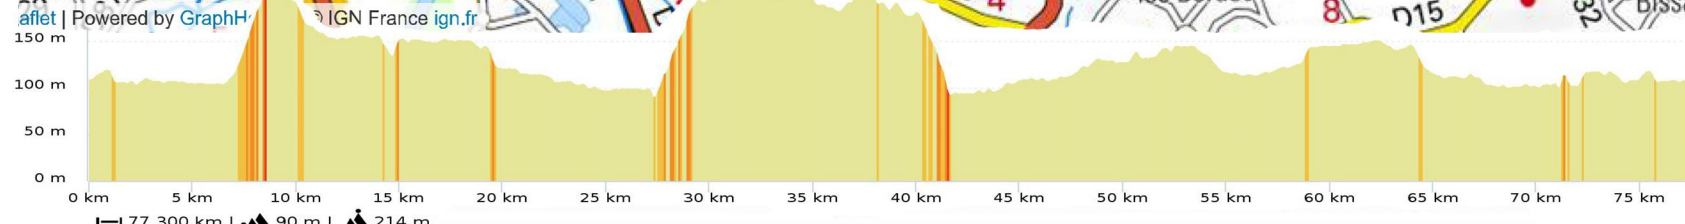

# PARCOURS N° 47 / 76 Km + Variante 67 Km + Variante 60 Km

Parcours 47	
76 km Dénivelé	602 m
N° OpenRunner <a href="#">9298083</a>	
Difficultés	
1 Km 7 pente 6% longueur	1,57 Km
2 Km 27 pente 5% longueur	1,80 Km
Difficultés Total	: 3,36 Km

- Ondes
- Pompignan
- Fronton
- Villaurdric
- D87
- Villemur sur Tarn
- Le Born
- Varenes
- Villebrumier
- Nohic
- Fronton
- D4E
- D94
- Canals
- Grisolles
- Mauvers

Variante Parcours 47	
67 km Dénivelé	415 m
N° OpenRunner <a href="#">9298171</a>	
Difficultés	
1 Km 7 pente 6% longueur	1,57 Km
Difficultés Total	: 1,57 Km

Variante Parcours 47	
60 km Dénivelé	382 m
N° OpenRunner <a href="#">10944523</a>	
Difficultés	
1 Km 7 pente 6% longueur	1,57 Km
Difficultés Total	: 1,57 Km