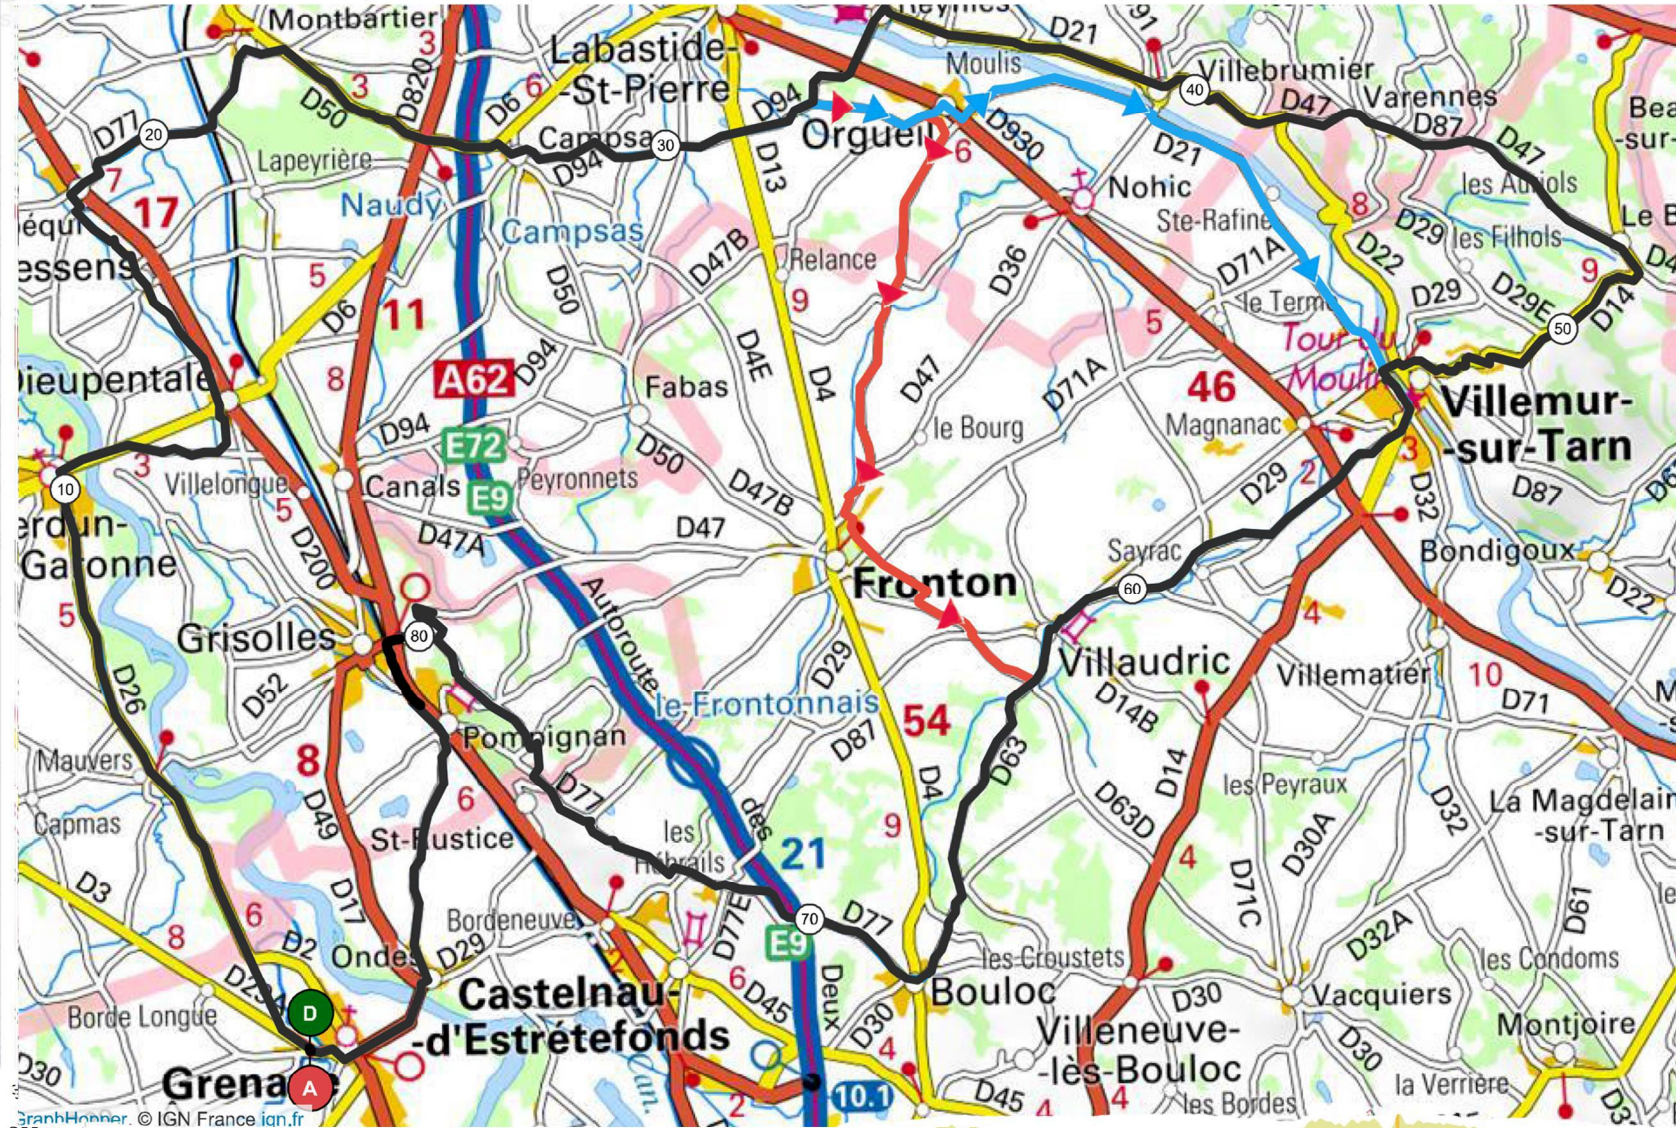

PARCOURS N° 53 / 90 Km + Variante 80 Km + Variante 73 Km

Parcours 53	
90 km	Dénivelé 679 m
N° OpenRunner 9304148	
Difficultés	
1 Km 39	pente 4% longueur 1,39 Km
2 Km 61	pente 4% longueur 504 m
3 Km 73	pente 4% longueur 616 m
Difficultés Total : 2,51 Km	

- Verdun Sur Garonne
- Dieupentale
- Bessens
- Monbéqui
- Montbartier
- Campsas
- Reyniés
- Villebrumier
- Varenes
- Le Born
- Villemur sur Tarn
- Villaudric
- Bouloc
- Les Hébrails
- Saint Rustice
- Grisolles
- Ondes

Variante Parcours 53	
80 km	Dénivelé 481 m
N° OpenRunner 9304943	
Difficultés	
1 Km 51	pente 4% longueur 504 m
2 Km 64	pente 4% longueur 616 m
Difficultés Total : 1,12 Km	

Variante Parcours 53	
73 km	Dénivelé 461 m
N° OpenRunner 10176537	
Difficultés	
1 Km 56	pente 4% longueur 616 m
Difficultés Total : 616m	