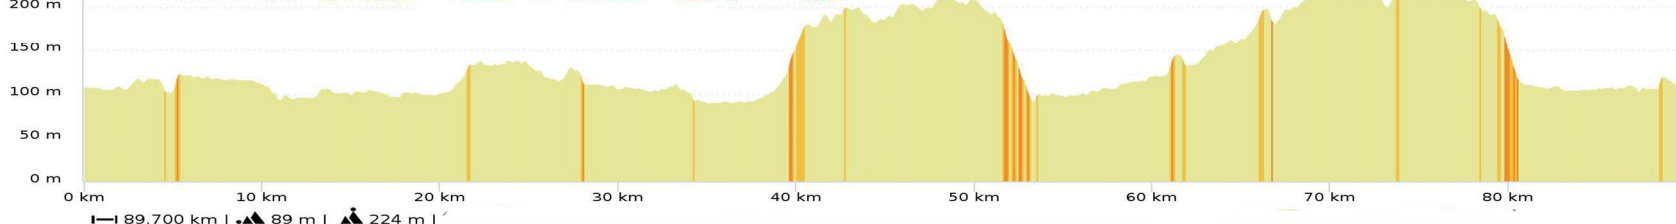

PARCOURS N° 53 / 90 Km + Variante 80 Km + Variante 73 Km

Parcours 53	
90 km	Dénivelé 679 m
N° OpenRunner 9304148	
Difficultés	
1 Km 39	pente 4% longueur 1,39 Km
2 Km 61	pente 4% longueur 504 m
3 Km 73	pente 4% longueur 616 m
Difficultés Total : 2,51 Km	

Variante Parcours 53	
80 km	Dénivelé 481 m
N° OpenRunner 9304943	
Difficultés	
1 Km 51	pente 4% longueur 504 m
2 Km 64	pente 4% longueur 616 m
Difficultés Total : 1,12 Km	

Variante Parcours 53	
73 km	Dénivelé 461 m
N° OpenRunner 10176537	
Difficultés	
1 Km 56	pente 4% longueur 616 m
Difficultés Total : 616m	