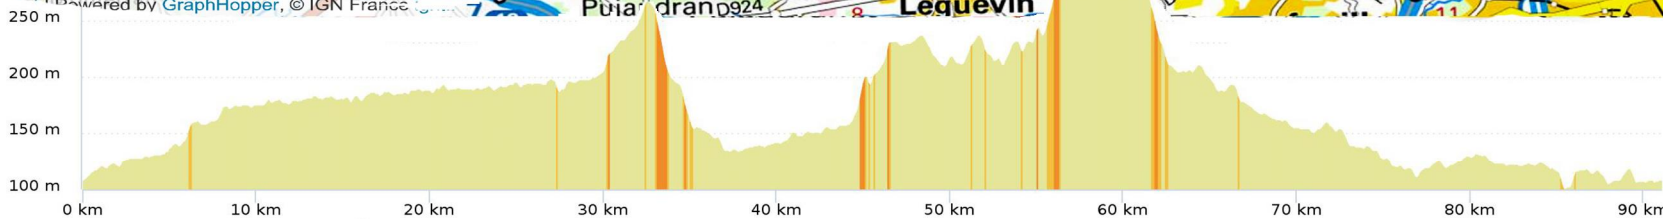

# PARCOURS N° 6 / 91 Km + Variante 83 Km + Variante 74 Km

Parcours 6  
91 km Dénivelé 667 m  
N° OpenRunner [9235821](#)  
Difficultés  
1 Km 44 pente 3% longueur 2,30 Km  
2 Km 50 pente 3% longueur 919 m  
3 Km 53 pente 3% longueur 3,23 Km  
Difficultés Total : 6,45 Km

- Merville
- Daux
- Mondonville
- D37
- Leguevin
- D42
- Merenvielle
- D42B
- Vignaux
- Cadours
- Cox
- Cabanac Ségenville
- D62
- Savenés

Variante Parcours 6  
83 km Dénivelé 774 m  
N° OpenRunner [9236444](#)  
Difficultés  
1 Km 44 pente 4% longueur 921 m  
2 Km 46 pente 4% longueur 618 m  
3 Km 53 pente 3% longueur 3,21 Km  
4 Km 60 pente 4% longueur 694 m  
Difficultés Total : 5,44 Km

Variante Parcours 6  
74 km Dénivelé 600 m  
N° OpenRunner [9532549](#)  
Difficultés  
1 Km 44 pente 4% longueur 921 m  
2 Km 46 pente 4% longueur 618 m  
3 Km 54 pente 3% longueur 2,03 Km  
Difficultés Total : 3,57 Km