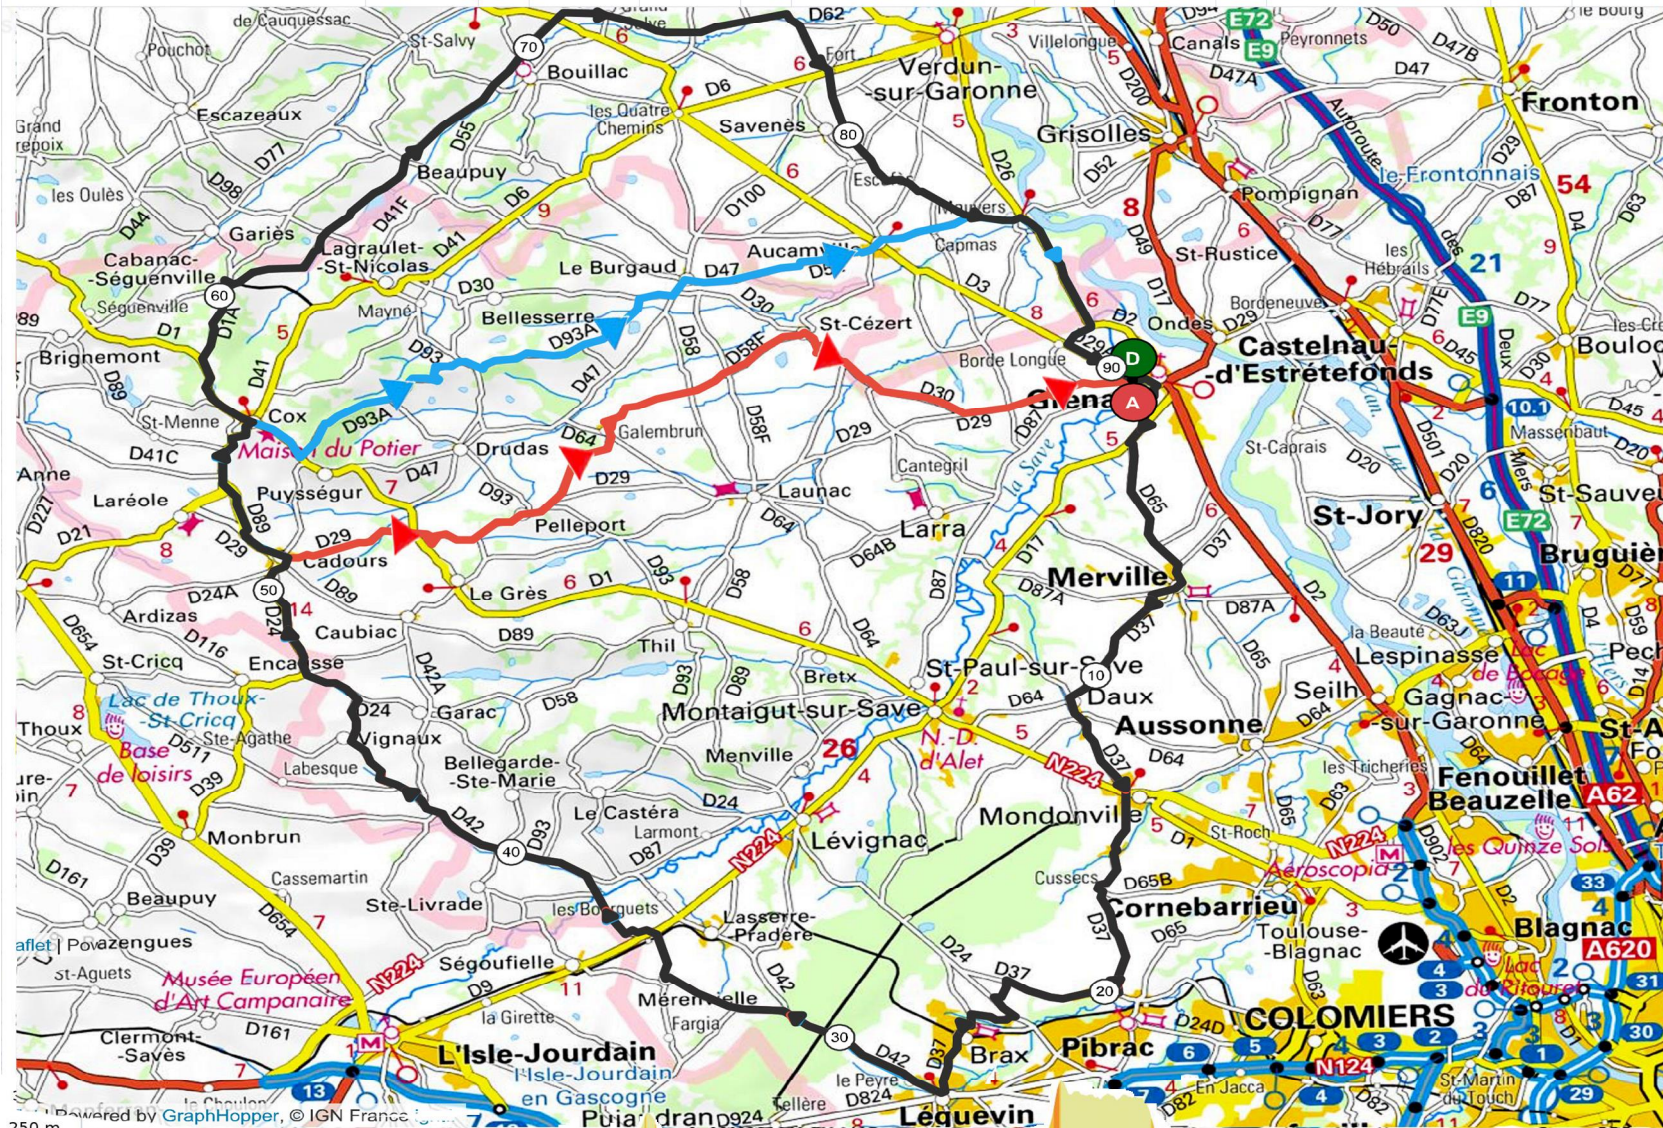

# PARCOURS N° 6 / 91 Km + Variante 83 Km + Variante 74 Km

Parcours 6  
91 km Dénivelé 667 m  
N° OpenRunner [9235821](#)  
Difficultés  
1 Km 44 pente 3% longueur 2,30 Km  
2 Km 50 pente 3% longueur 919 m  
3 Km 53 pente 3% longueur 3,23 Km  
Difficultés Total : 6,45 Km

- Merville
- Daux
- Mondonville
- D37
- Leguevin
- D42
- Merenvielle
- D42B
- Vignaux
- Cadours
- Cox
- Cabanac Ségenville
- D62
- Savenés

Variante Parcours 6  
83 km Dénivelé 774 m  
N° OpenRunner [9236444](#)  
Difficultés  
1 Km 44 pente 4% longueur 921 m  
2 Km 46 pente 4% longueur 618 m  
3 Km 53 pente 3% longueur 3,21 Km  
4 Km 60 pente 4% longueur 694 m  
Difficultés Total : 5,44 Km

Variante Parcours 6  
74 km Dénivelé 600 m  
N° OpenRunner [9532549](#)  
Difficultés  
1 Km 44 pente 4% longueur 921 m  
2 Km 46 pente 4% longueur 618 m  
3 Km 54 pente 3% longueur 2,03 Km  
Difficultés Total : 3,57 Km