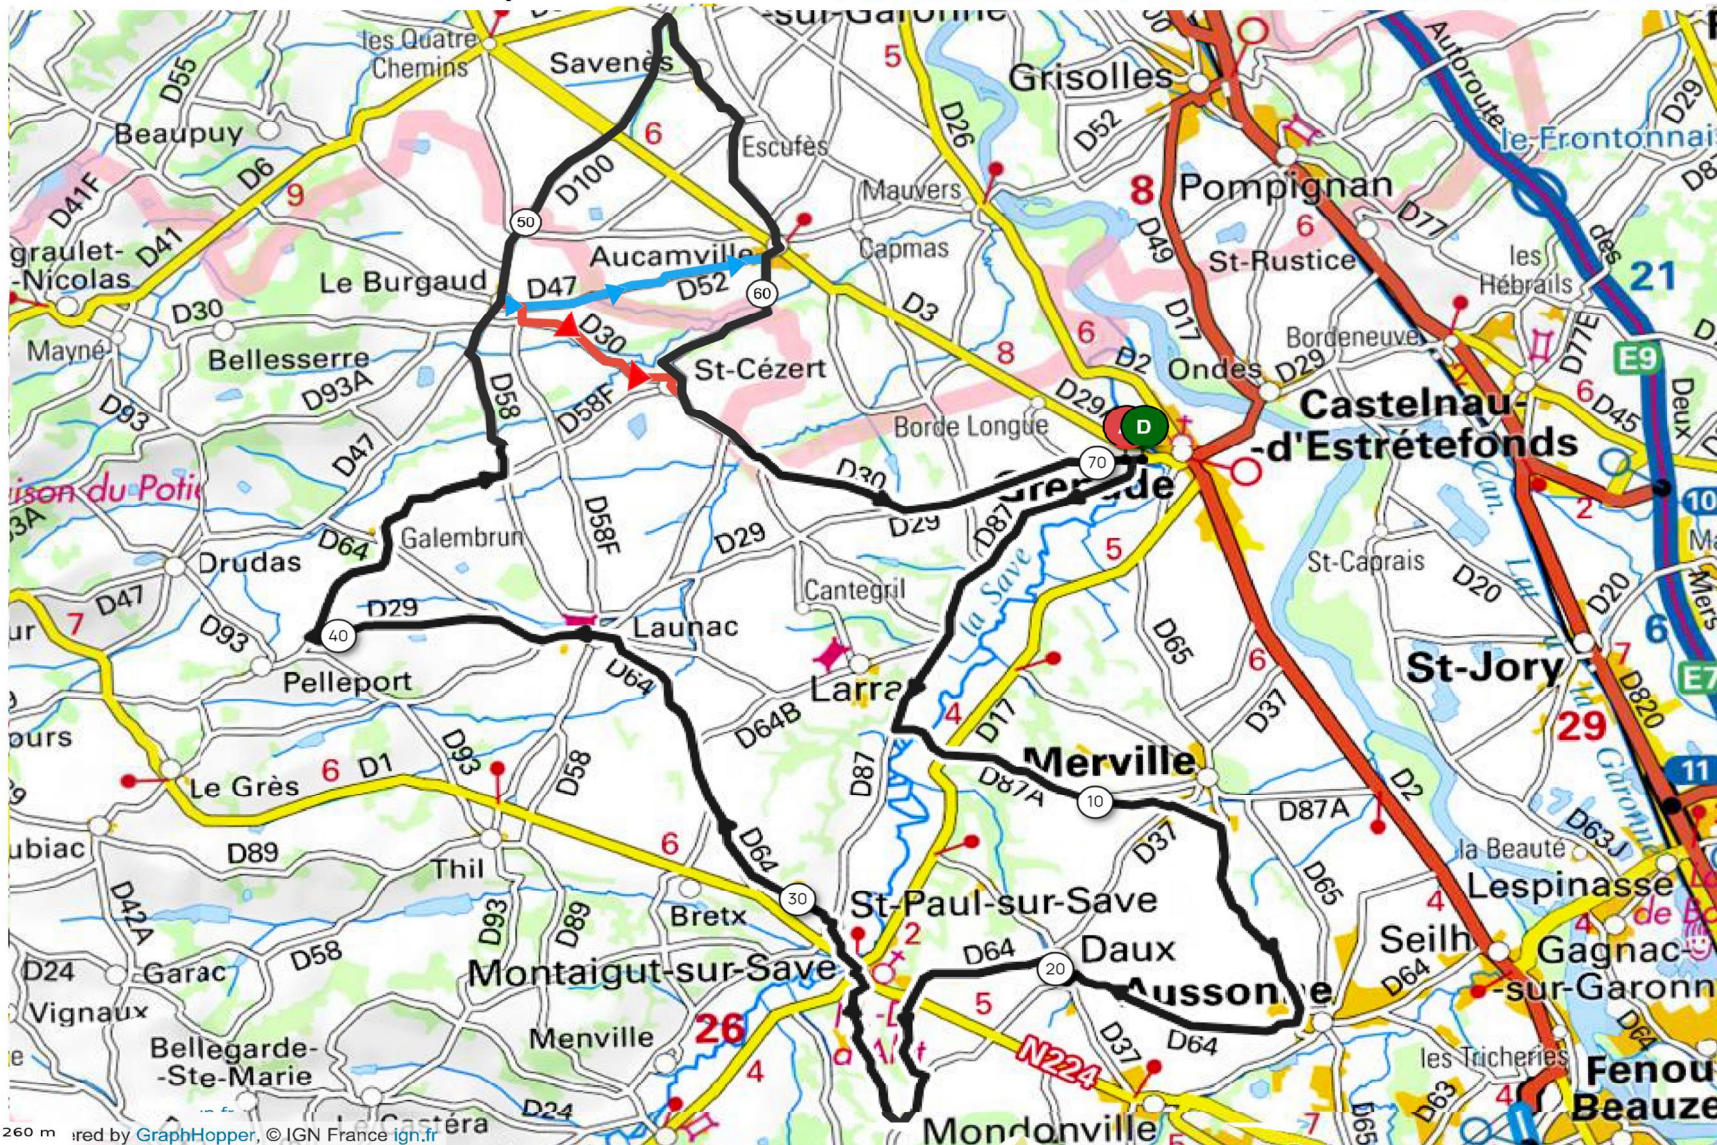

PARCOURS N° 104 / 71 Km + Variante 64 Km + Variante 60 Km

Parcours 104	
71 km Dénivelé	561 m
N° OpenRunner	9512142
Difficultés	
1 Km 7 pente 6% longueur	648 m
2 Km 29 pente 4% longueur	1,06 km
Difficultés Total	: 1,71 Km

- D87
- Merville
- D64
- Daux
- Montaigut sur Save
- D1
- D64
- Launac
- D29
- Galembroun
- D58
- Le Burgaud
- D100

Variante Parcours 104	
64 km Dénivelé	517 m
N° OpenRunner	9424598
Difficultés	
1 Km 7 pente 6% longueur	648 m
2 Km 29 pente 4% longueur	1,06 km
Difficultés Total	: 1,71 Km

Variante Parcours 104	
60 km Dénivelé	487 m
N° OpenRunner	11199805
Difficultés	
1 Km 7 pente 6% longueur	648 m
2 Km 29 pente 4% longueur	1,06 km
3 Km 51 pente 4% longueur	535 m
Difficultés Total	: 2,28 Km