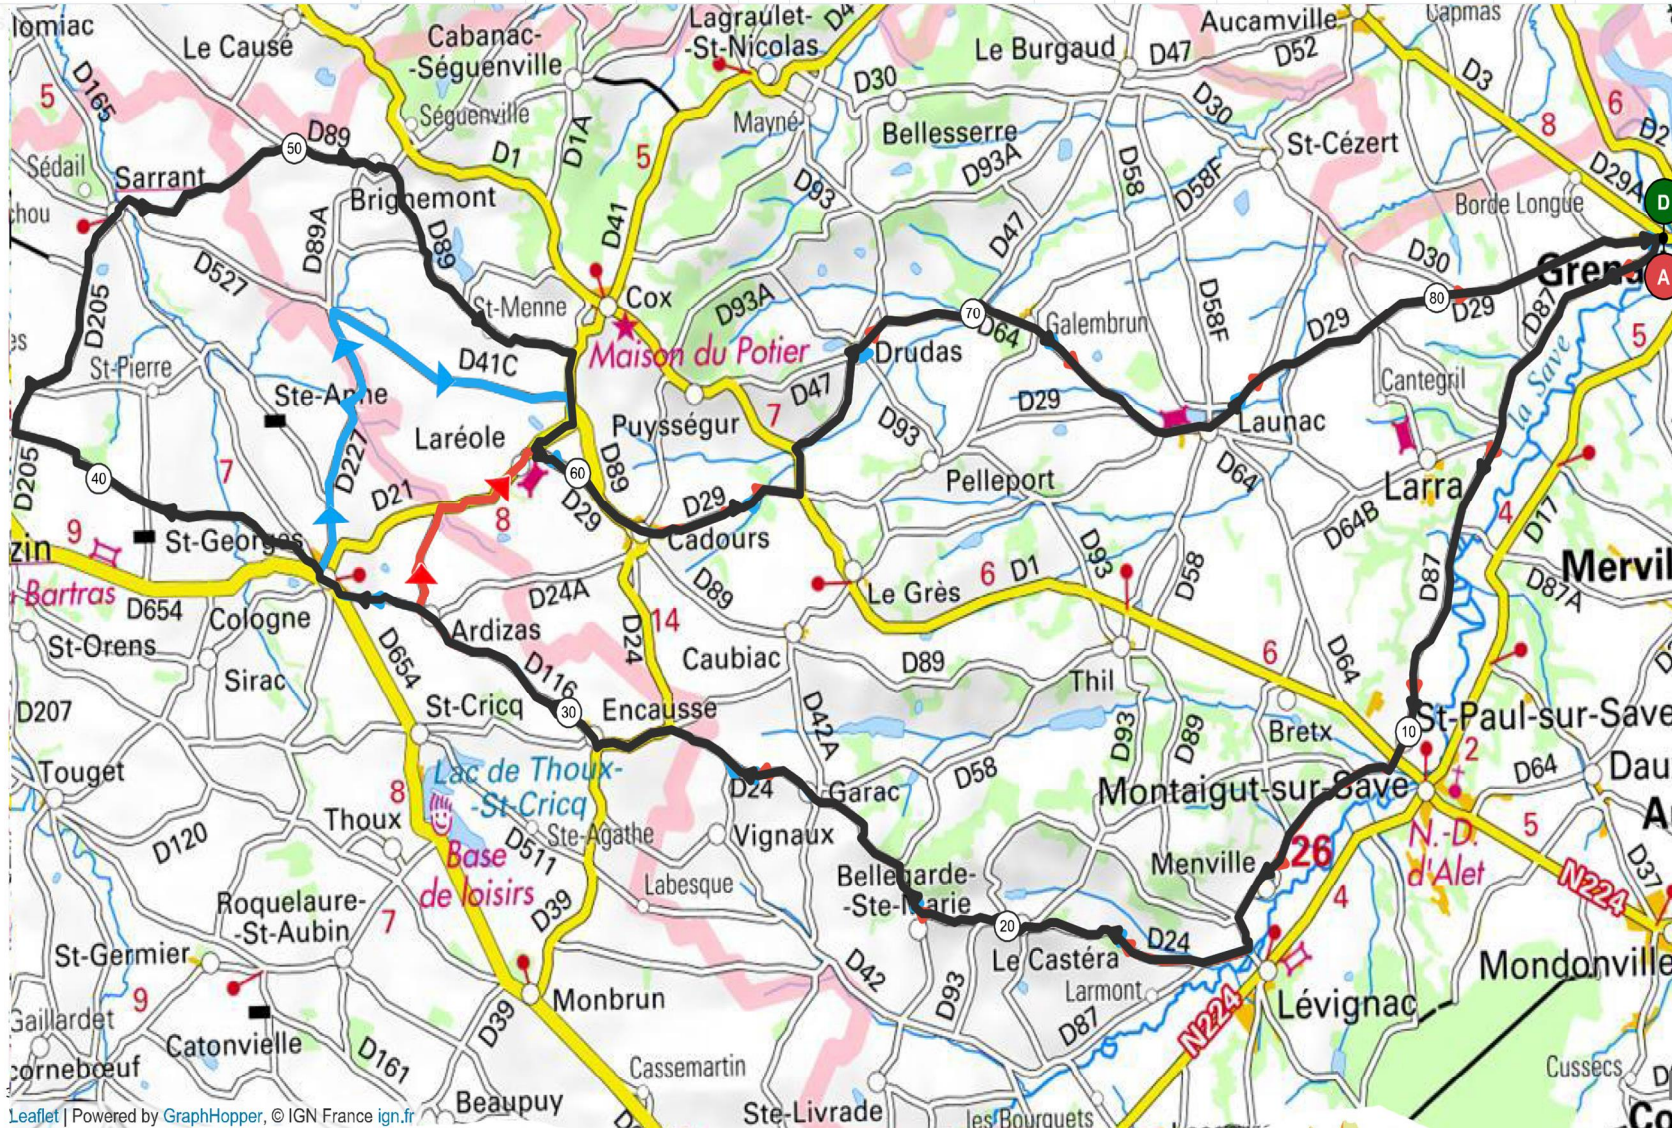

PARCOURS N° 112 / 84 Km + Variante 72 Km + Variante 63 Km

Parcours 112
84 km Dénivelé 1016 m
N° OpenRunner [10022181](#)
Difficultés

1 Km	16	pente 3%	longueur 3,02 Km
2 Km	32	pente 3%	longueur 787 m
3 Km	34	pente 3%	longueur 1,15 Km
4 Km	37	pente 3%	longueur 1,55 Km
5 Km	42	pente 4%	longueur 1,21 Km
6 Km	49	pente 3%	longueur 2,05 Km
7 Km	64	pente 3%	longueur 549 m
8 Km	70	pente 5%	longueur 1,01 Km
Difficultés Total	:11,30 Km		

- Saint Paul sur Save
- Menville
 - Lévignac
 - Le Castéra
 - D24
 - Garac
 - Encausse
 - Ardizas
 - Cologne
 - D205
 - Sarrant
 - Brignemont
 - D89
 - Saint Menne
 - D41
 - D29
 - Cadours
 - D18
 - Drudas
 - Galembun
 - Launac

Variante Parcours 112
72 km Dénivelé 770 m
N° OpenRunner [10020396](#)
Difficultés

1 Km	16	pente 3%	longueur 3,02 Km
2 Km	32	pente 3%	longueur 787 m
3 Km	34	pente 3%	longueur 1,15 Km
4 Km	38	pente 4%	longueur 943 m
5 Km	54	pente 4%	longueur 943 m
6 Km	57	pente 5%	longueur 985 m
Difficultés Total	: 7,39 Km		

Variante Parcours 112
63 km Dénivelé 638 m
N° OpenRunner [9500413](#)
Difficultés

1 Km	16	pente 3%	longueur 3,02 Km
2 Km	32	pente 3%	longueur 787 m
3 Km	36	pente 4%	longueur 948 m
4 Km	42	pente 3%	longueur 566 m
5 Km	49	pente 5%	longueur 987 m
Difficultés Total	: 6,43 Km		