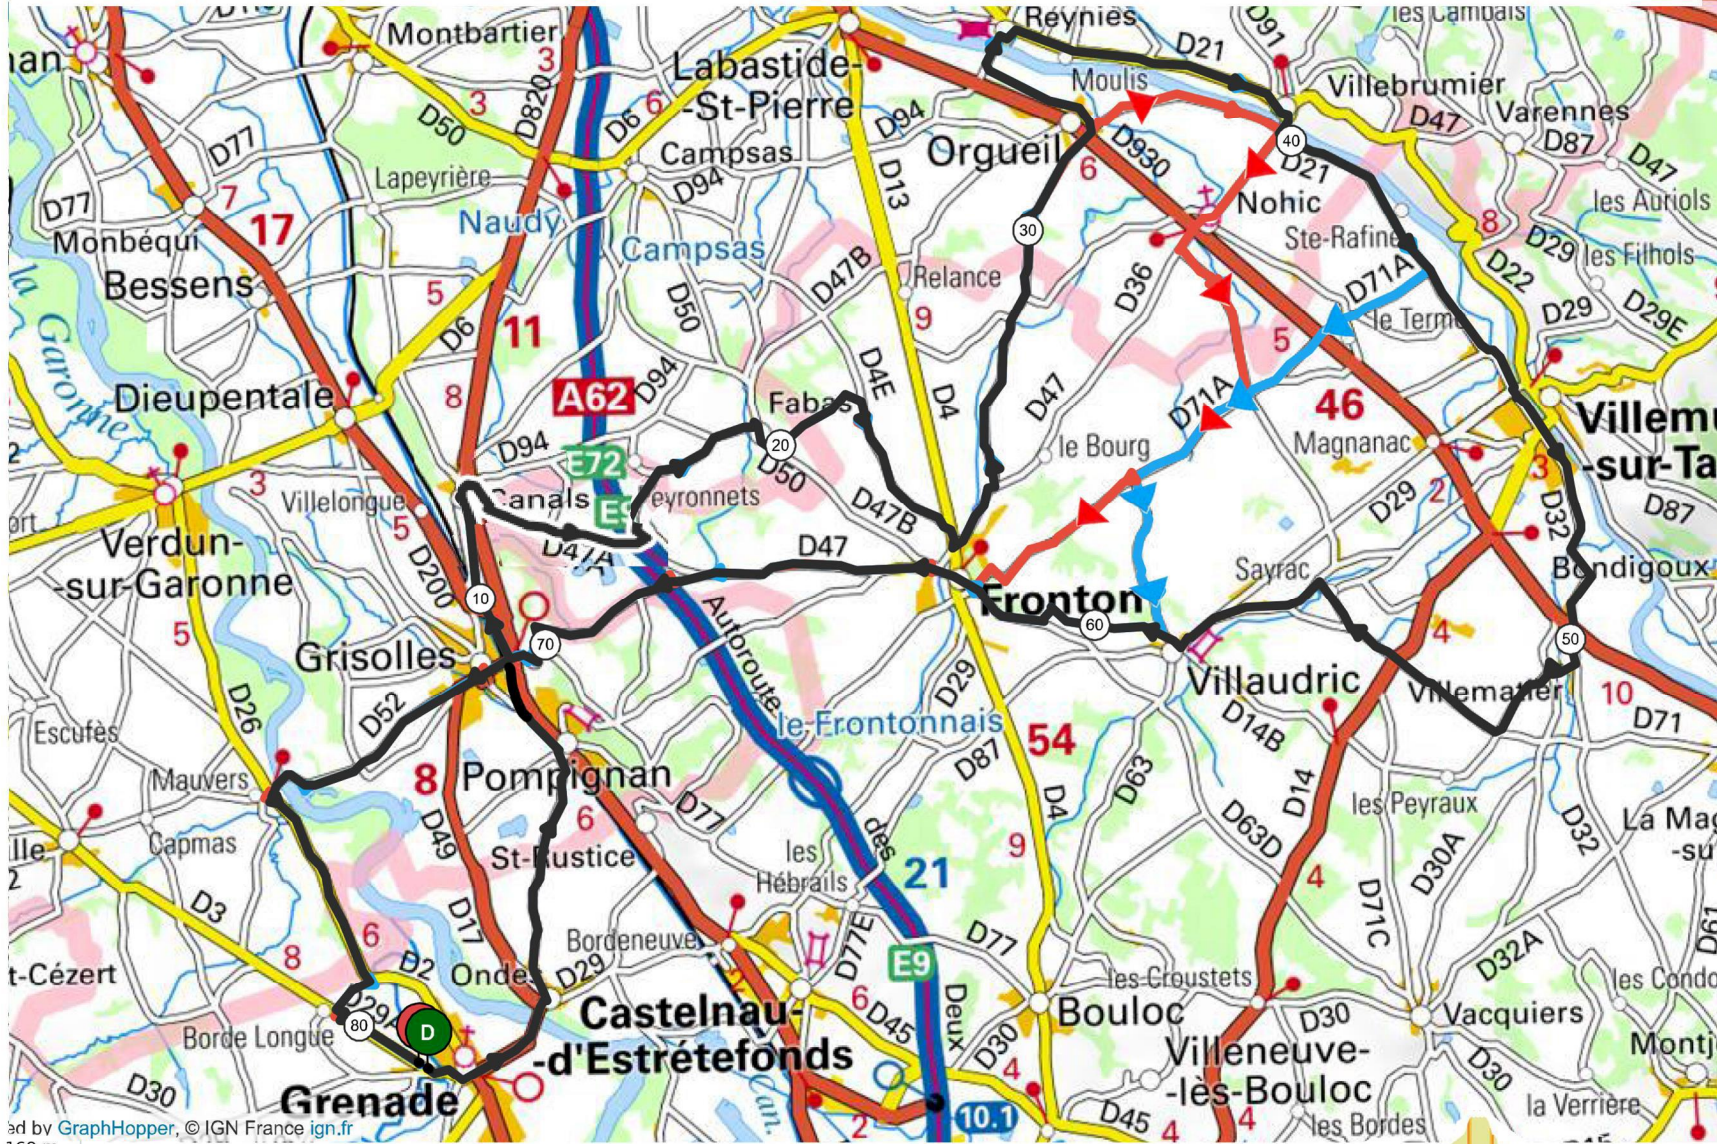

PARCOURS N° 117 / 81 Km + Variante 74 Km + Variante 65 Km

Parcours 117	
81 km	Dénivelé 466 m
N° OpenRunner 11203300	
Difficultés	
1 Km 11	pente 3% longueur 746 m
2 Km 19	pente 3% longueur 546 m
3 Km 63	pente 3% longueur 594 m
Difficultés Total : 1,89 km	

- Ondes
- Pompignan
 - Grisolles
 - Canals
 - Fabas
 - D4E
 - D4
 - D47
 - Orgueil
 - Reyniès
 - Villebrumier
 - Villemur sur Tarn
 - Villematier
 - Villemur sur Tarn

Variante Parcours 117	
74 km	Dénivelé 427 m
N° OpenRunner 11204010	
Difficultés	
1 Km 11	pente 3% longueur 746 m
2 Km 19	pente 3% longueur 546 m
3 Km 56	pente 3% longueur 594 m
Difficultés Total : 1,89 km	

Variante Parcours 117	
65 km	Dénivelé 396 m
N° OpenRunner 11204020	
Difficultés	
1 Km 11	pente 3% longueur 746 m
2 Km 19	pente 3% longueur 546 m
3 Km 43	pente 5% longueur 632 m
4 Km 46	pente 3% longueur 594 m
Difficultés Total : 2,52 km	

81.200 km | ▲ 89 m | ▲ 193 m |