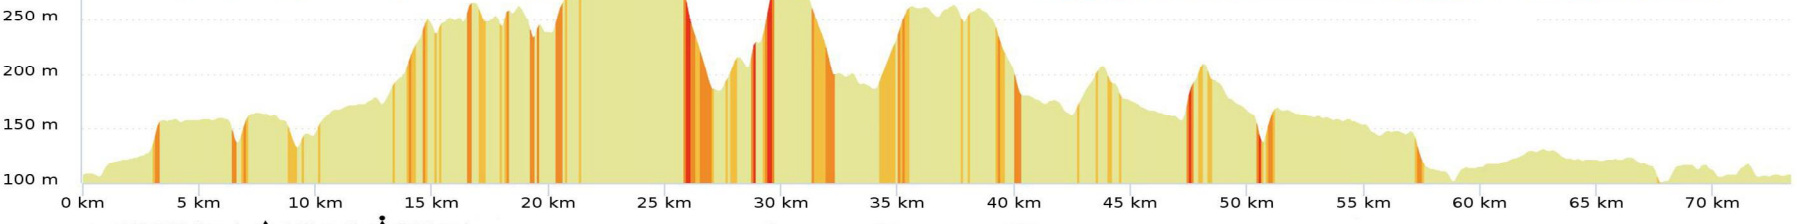

PARCOURS N° 13 / 73 Km + Variante 68 Km + Variante 61 Km

Parcours 13	
73 km Dénivelé 841m	
N° OpenRunner 9239621	
Difficultés	
1 Km	7 pente 4% longueur 565 m
2 Km	13 pente 3% longueur 3,03 Km
3 Km	27 pente 5% longueur 2,27 Km
4 Km	34 pente 5% longueur 1,38 Km
5 Km	51 pente 4% longueur 676 m
Difficultés Total	: 7,92 Km

- Saint Cézert
- Le Burgaud
- Naple
- D93A
- Cox
- D1
- Brignemont
- Gariès
- D98
- D94
- Escazeaux
- D77
- Bouillac
- Notre Dame De La Croix
- Savenès
- Mauvers

Variante Parcours 13	
68 km Dénivelé 739 m	
N° OpenRunner 10873533	
Difficultés	
1 Km	7 pente 4% longueur 565 m
2 Km	13 pente 3% longueur 3,03 Km
3 Km	27 pente 5% longueur 2,27 Km
4 Km	45 pente 4% longueur 676 m
Difficultés Total	: 6,54 Km

Variante Parcours 13	
61 km Dénivelé 478 m	
N° OpenRunner 10873647	
Difficultés	
1 Km	7 pente 4% longueur 565 m
2 Km	13 pente 3% longueur 3,03 Km
3 Km	38 pente 4% longueur 676 m
Difficultés Total	: 4,27 Km

73.300 km | 101 m | 295 m