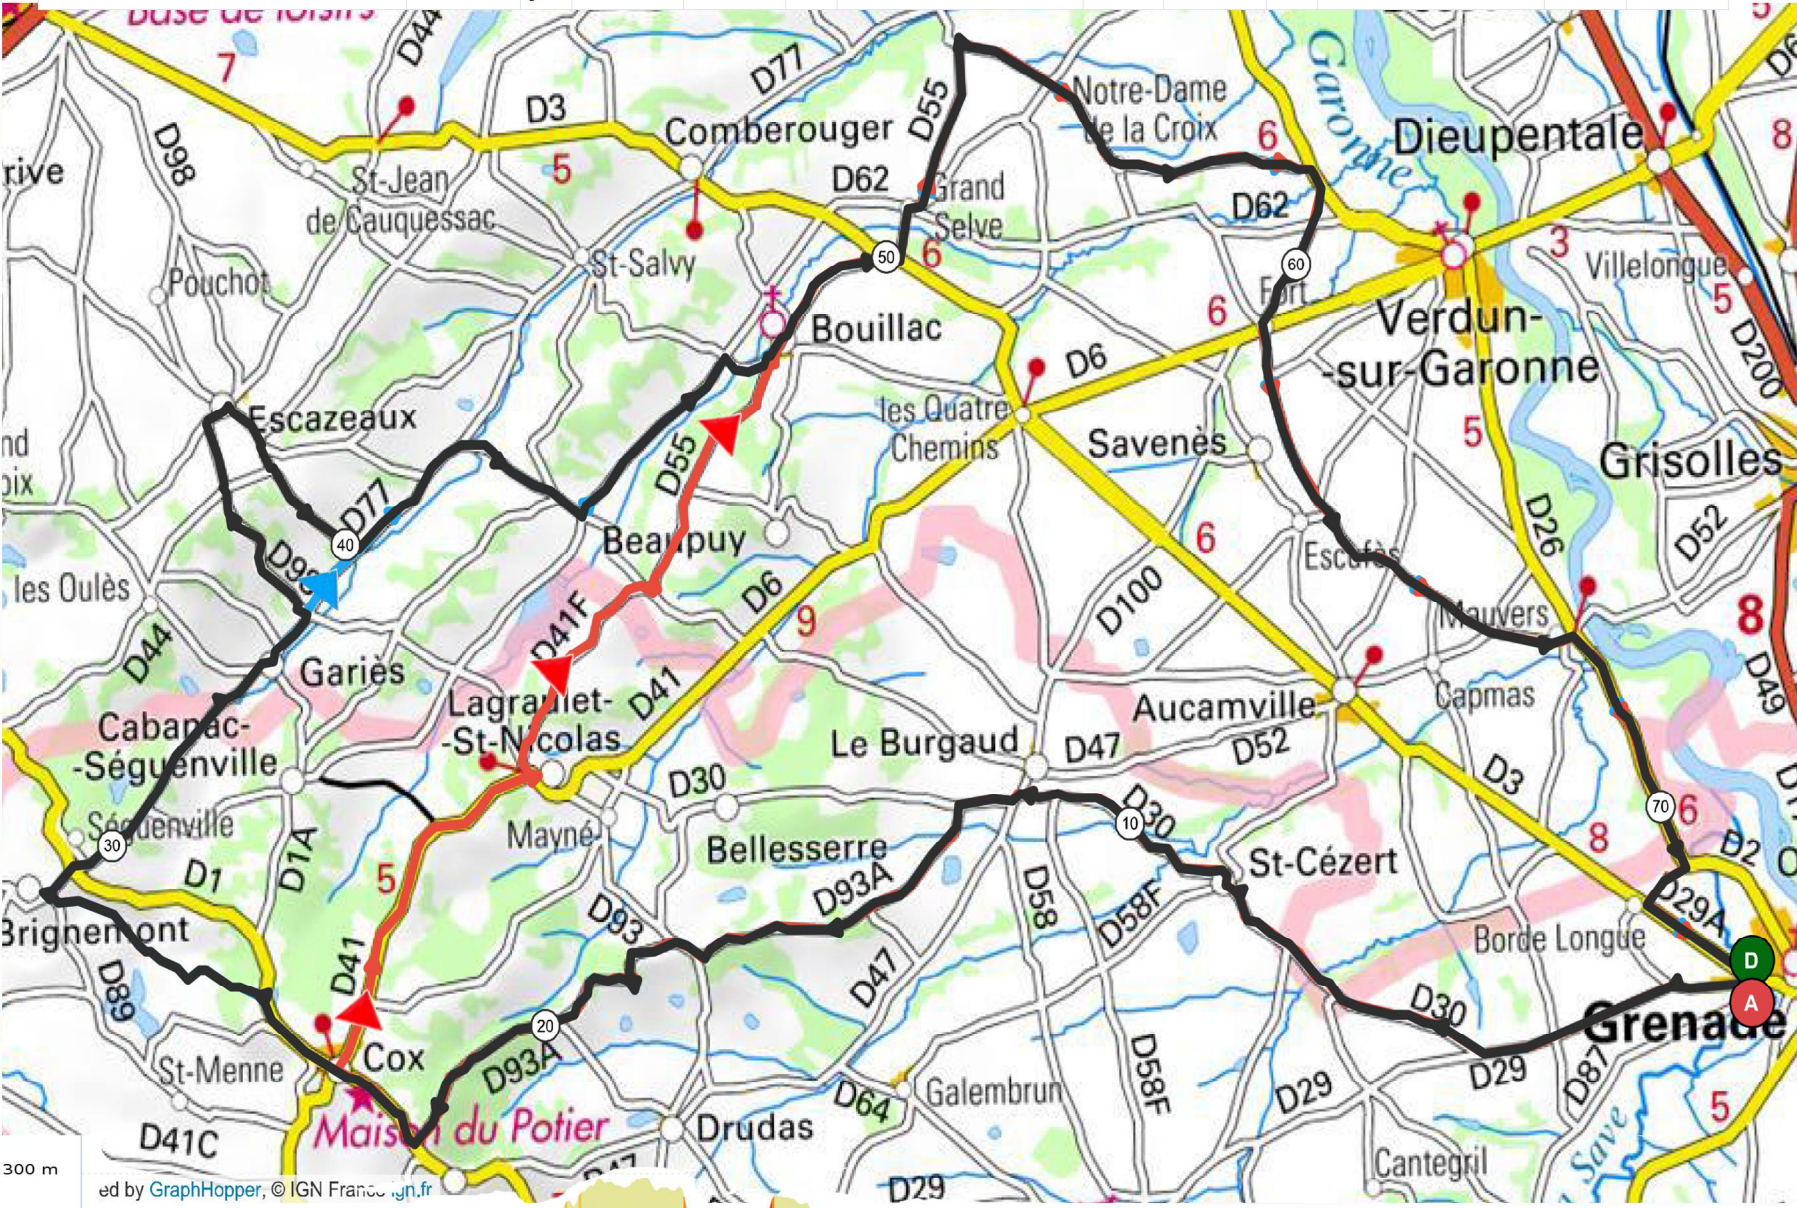

PARCOURS N° 13 / 73 Km + Variante 68 Km + Variante 61 Km

Parcours 13	
73 km Dénivelé 841m	
N° OpenRunner 9239621	
Difficultés	
1 Km	7 pente 4% longueur 565 m
2 Km	13 pente 3% longueur 3,03 Km
3 Km	27 pente 5% longueur 2,27 Km
4 Km	34 pente 5% longueur 1,38 Km
5 Km	51 pente 4% longueur 676 m
Difficultés Total	: 7,92 Km

- Saint Cézert
- Le Burgaud
- Naple
- D93A
- Cox
- D1
- Brignemont
- Gariès
- D98
- D94
- Escazeaux
- D77
- Bouillac
- Notre Dame De La Croix
- Savenès
- Mauvers

Variante Parcours 13	
68 km Dénivelé 739 m	
N° OpenRunner 10873533	
Difficultés	
1 Km	7 pente 4% longueur 565 m
2 Km	13 pente 3% longueur 3,03 Km
3 Km	27 pente 5% longueur 2,27 Km
4 Km	45 pente 4% longueur 676 m
Difficultés Total	: 6,54 Km

Variante Parcours 13	
61 km Dénivelé 478 m	
N° OpenRunner 10873647	
Difficultés	
1 Km	7 pente 4% longueur 565 m
2 Km	13 pente 3% longueur 3,03 Km
3 Km	38 pente 4% longueur 676 m
Difficultés Total	: 4,27 Km

73.300 km | 101 m | 295 m