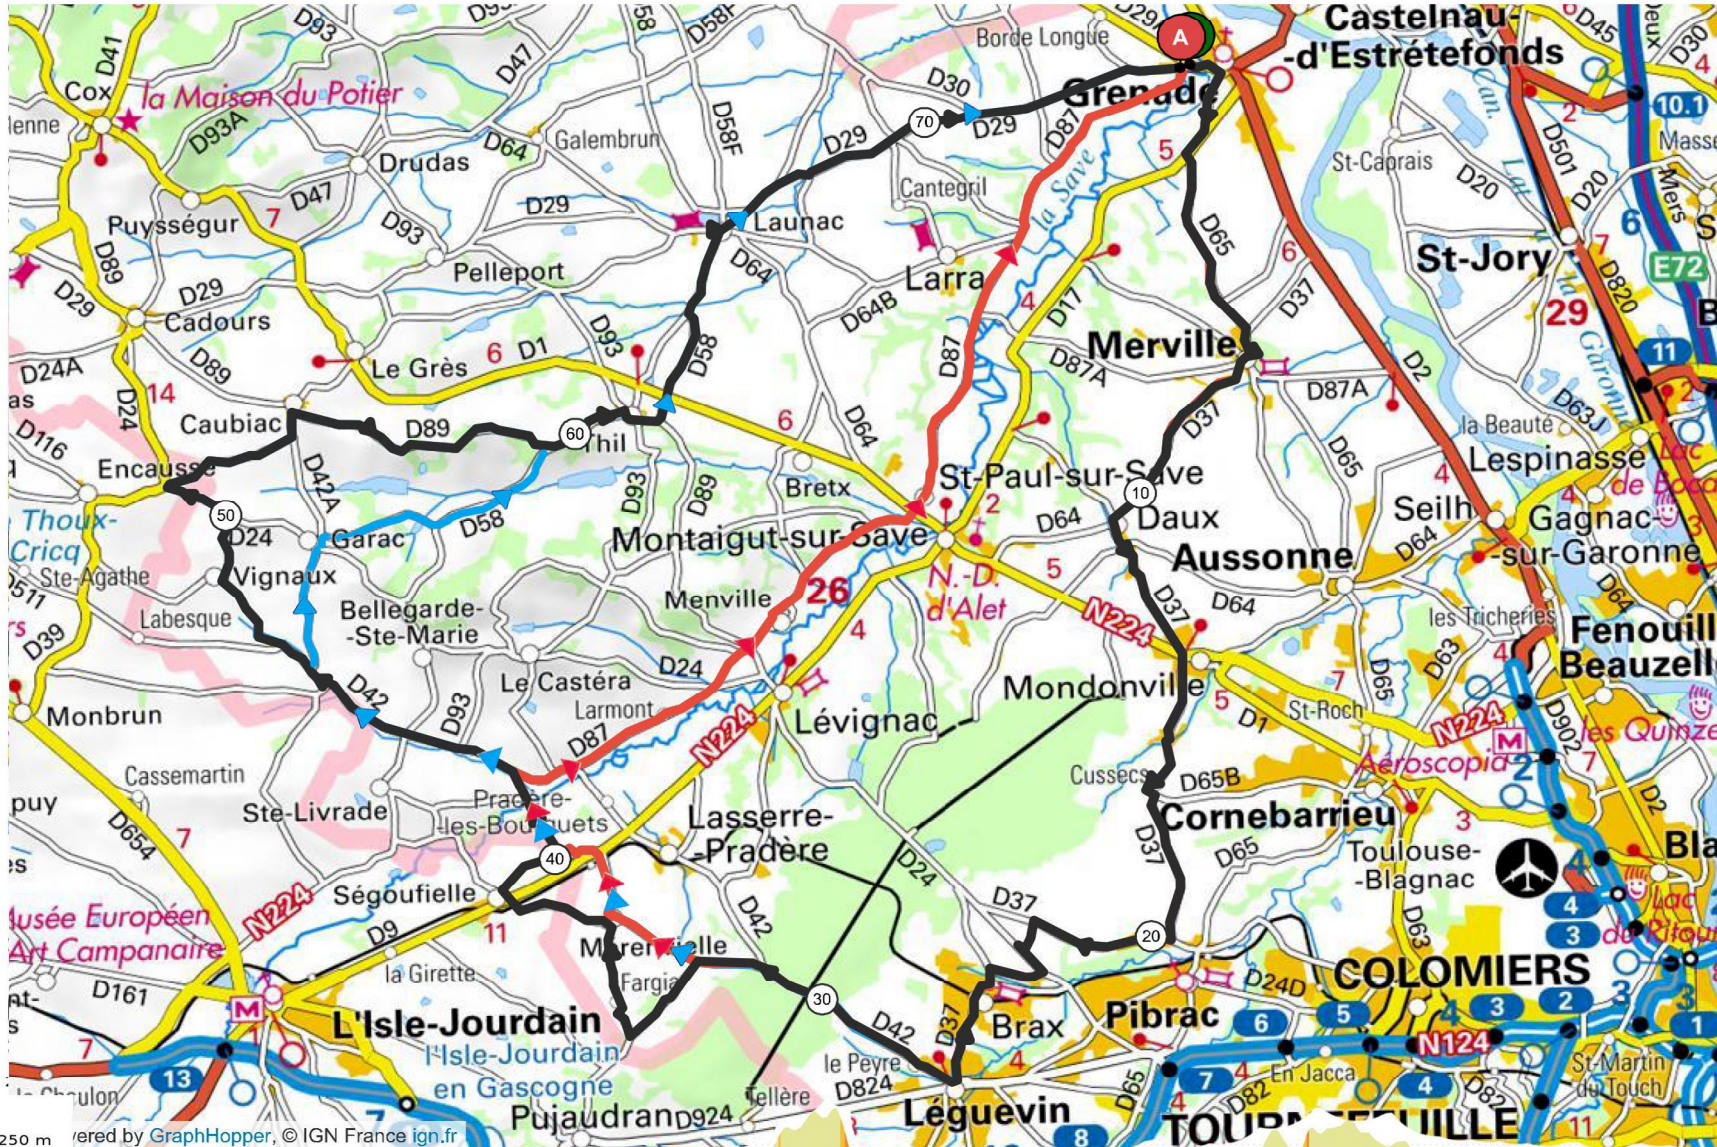

PARCOURS N° 21 / 75 Km + Variante 65 Km + Variante 58 Km

Parcours 21
75 km Dénivelé 597 m
N° OpenRunner [11275172](#)
Difficultés
1 Km 47 pente 4% longueur 860 m
2 Km 53 pente 3% longueur 1,09 km
Difficultés Total : 1,95 Km

- Merville
- Daux
- Mondonville
- Pibrac
- Léguevin
- D42C
- Ségoufielle
- D42
- Vignaux
- Caubiac
- Thil
- Launac

Variante Parcours 21
65 km Dénivelé 510 m
N° OpenRunner [9246533](#)
Difficultés
1 Km 44 pente 6% longueur 635 m
2 Km 49 pente 6% longueur 1,14 km
Difficultés Total : 1,77 Km

Parcours 21
58 km Dénivelé 349 m
N° OpenRunner [9267300](#)
Difficultés

<5% <7% <10% <15% >15%