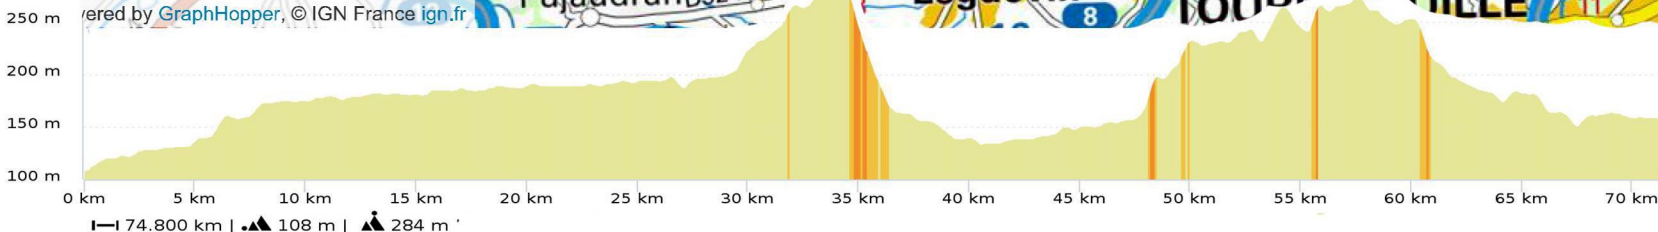

PARCOURS N° 21 / 75 Km + Variante 65 Km + Variante 58 Km

Parcours 21
75 km Dénivelé 597 m
N° OpenRunner [11275172](#)
Difficultés
1 Km 47 pente 4% longueur 860 m
2 Km 53 pente 3% longueur 1,09 km
Difficultés Total : 1,95 Km

- Merville
- Daux
- Mondonville
- Pibrac
- Léguevin
- D42C
- Ségoufielle
- D42
- Vignaux
- Caubiac
- Thil
- Launac

Variante Parcours 21
65 km Dénivelé 510 m
N° OpenRunner [9246533](#)
Difficultés
1 Km 44 pente 6% longueur 635 m
2 Km 49 pente 6% longueur 1,14 km
Difficultés Total : 1,77 Km

Parcours 21
58 km Dénivelé 349 m
N° OpenRunner [9267300](#)
Difficultés

<5% <7% <10% <15% >15%