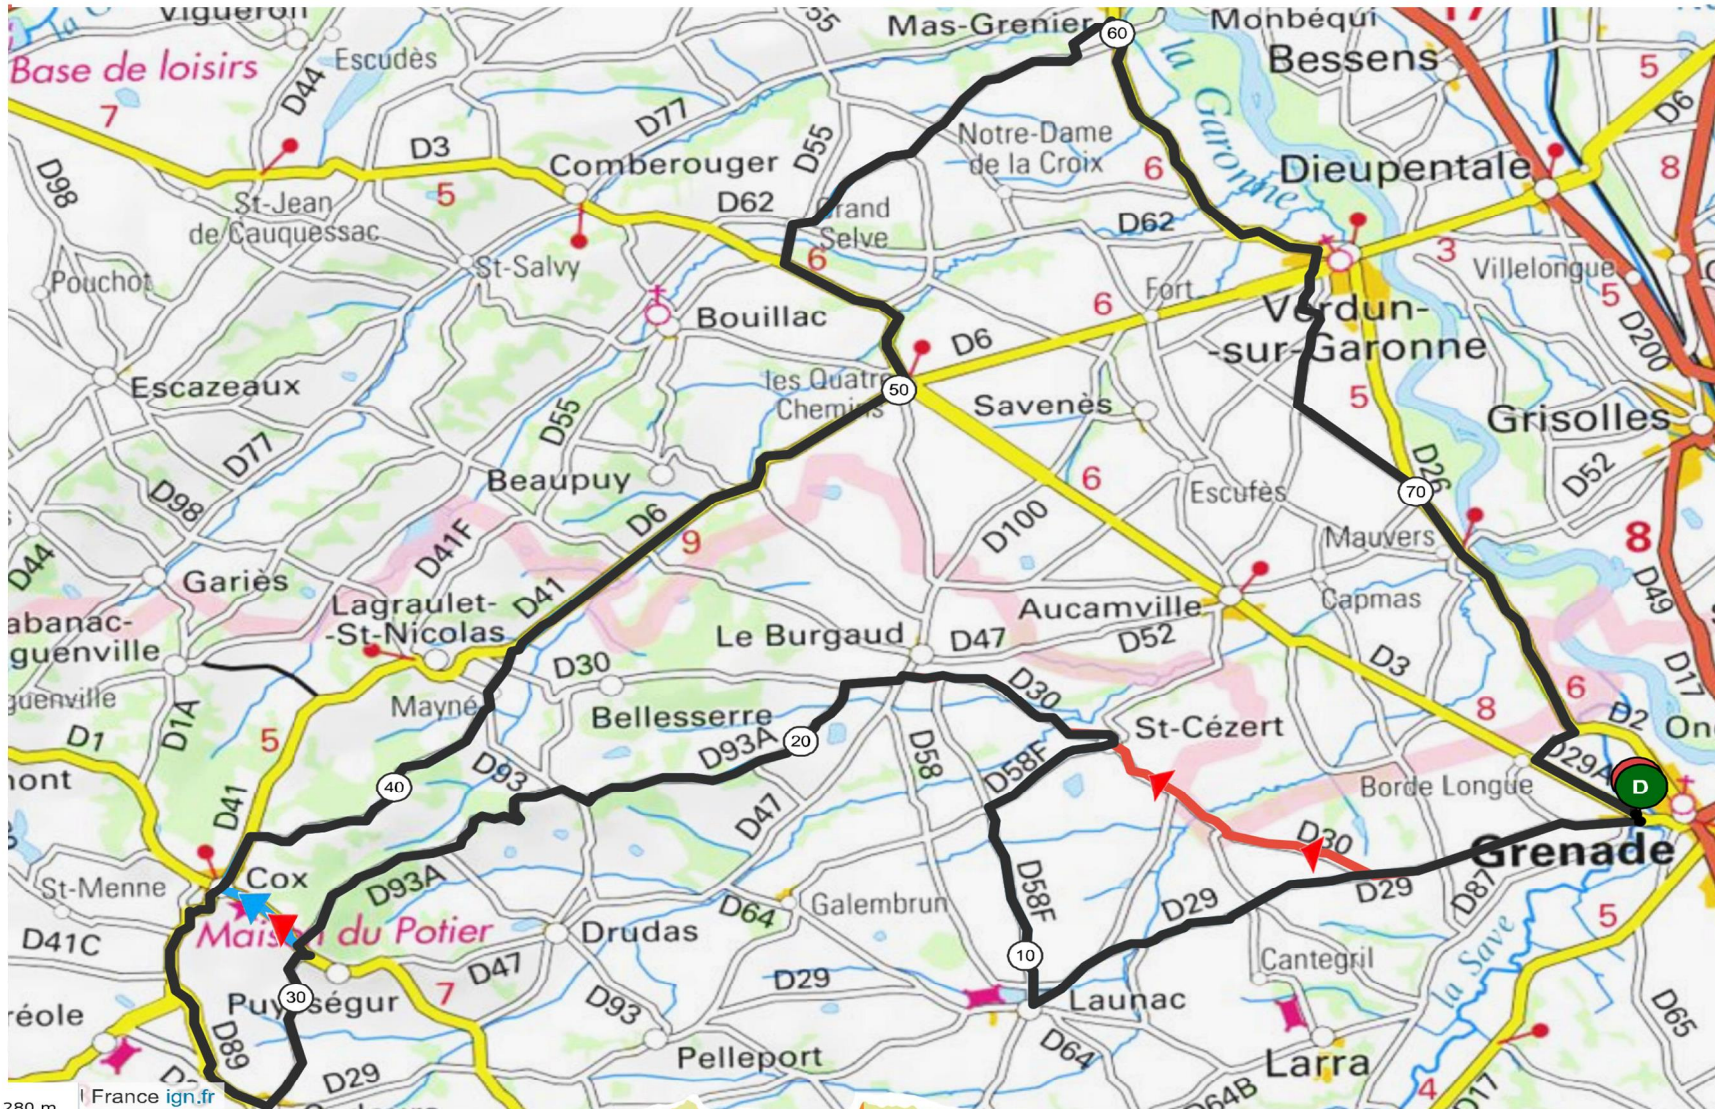

PARCOURS N° 25 / 77 Km + Variante 71 Km + Variante 64 Km

Parcours 25
77 km Dénivelé 804 m
N° OpenRunner [9248603](#)

Difficultés

1 Km	3	pente 4%	longueur	605 m
2 Km	19	pente 3%	longueur	2,95 Km
3 Km	31	pente 5%	longueur	673 m
4 Km	33	pente 3%	longueur	3,29 Km
5 Km	47	pente 3%	longueur	633 m
6 Km	51	pente 2%	longueur	1,24 Km
7 Km	53	pente 4%	longueur	702 m
Difficultés Total				: 10,10 Km

- Launac
- Saint-Cézert
- Le Burgaud
- Naple
- D93A
- D47
- Cadours
- D29
- D89
- Cox
- D41
- D6
- D3
- Mas Grenier
- D26
- Verdun Sur Garonne
- Mauvers

Variante Parcours 25
71 km Dénivelé 640 m
N° OpenRunner [9248625](#)

Difficultés

1 Km	3	pente 4%	longueur	605 m
2 Km	19	pente 3%	longueur	2,95 Km
3 Km	41	pente 3%	longueur	633 m
4 Km	45	pente 2%	longueur	1,24 Km
5 Km	47	pente 4%	longueur	702 m
Difficultés Total				: 6,12 Km

Variante Parcours 25
64 km Dénivelé 617 m
N° OpenRunner [9248636](#)

Difficultés

1 Km	3	pente 3%	longueur	633 m
2 Km	13	pente 3%	longueur	2,95 Km
3 Km	34	pente 3%	longueur	633 m
4 Km	39	pente 2%	longueur	1,24 Km
5 Km	41	pente 4%	longueur	702 m
Difficultés Total				: 6,15 Km