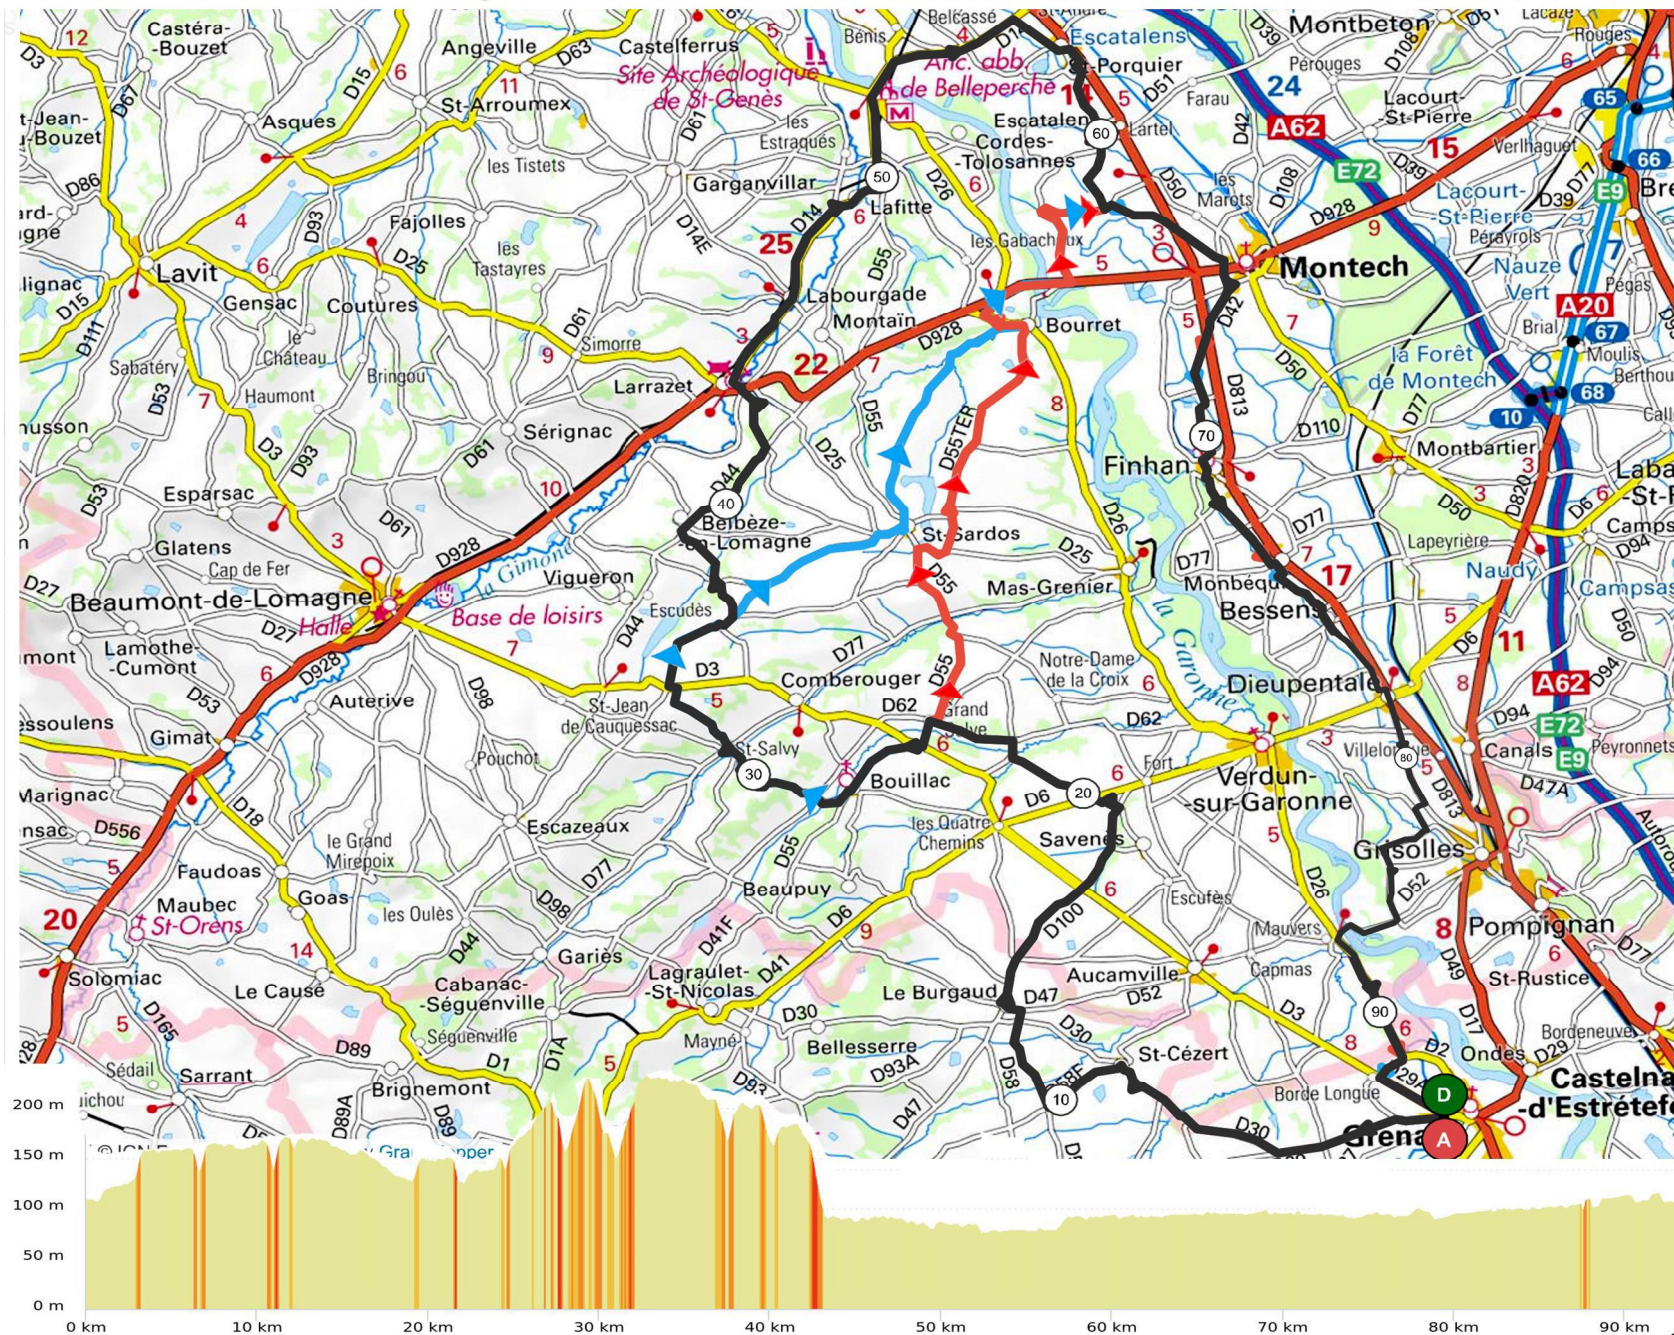

PARCOURS N° 33 / 93 Km + Variante 84 Km + Variante 73 Km

Parcours 33
 93 km Dénivelé 773 m
 N° OpenRunner [9281382](#)

Difficultés

1 Km	19	pente 4%	longueur	533 m
2 Km	28	pente 5%	longueur	1,33 Km
3 Km	31	pente 8%	longueur	807 m
4 Km	37	pente 4%	longueur	867 m
Difficultés Total				: 3,54 Km

Variante Parcours 33
 84 km Dénivelé 737 m
 N° OpenRunner [10918000](#)

Difficultés

1 Km	19	pente 4%	longueur	533 m
2 Km	28	pente 5%	longueur	1,33 Km
3 Km	31	pente 8%	longueur	807 m
4 Km	47	pente 5%	longueur	1,00 Km
Difficultés Total				: 3,68 Km

Variante Parcours 33
 73 km Dénivelé 575 m
 N° OpenRunner [10918042](#)

Difficultés

1 Km	6	pente 3%	longueur	872 m
2 Km	19	pente 4%	longueur	533 m
3 Km	27	pente 5%	longueur	1,06 Km
4 Km	32	pente 6%	longueur	1,03 Km
Difficultés Total				: 3,89 Km

93.674 km | 76 m | 233 m