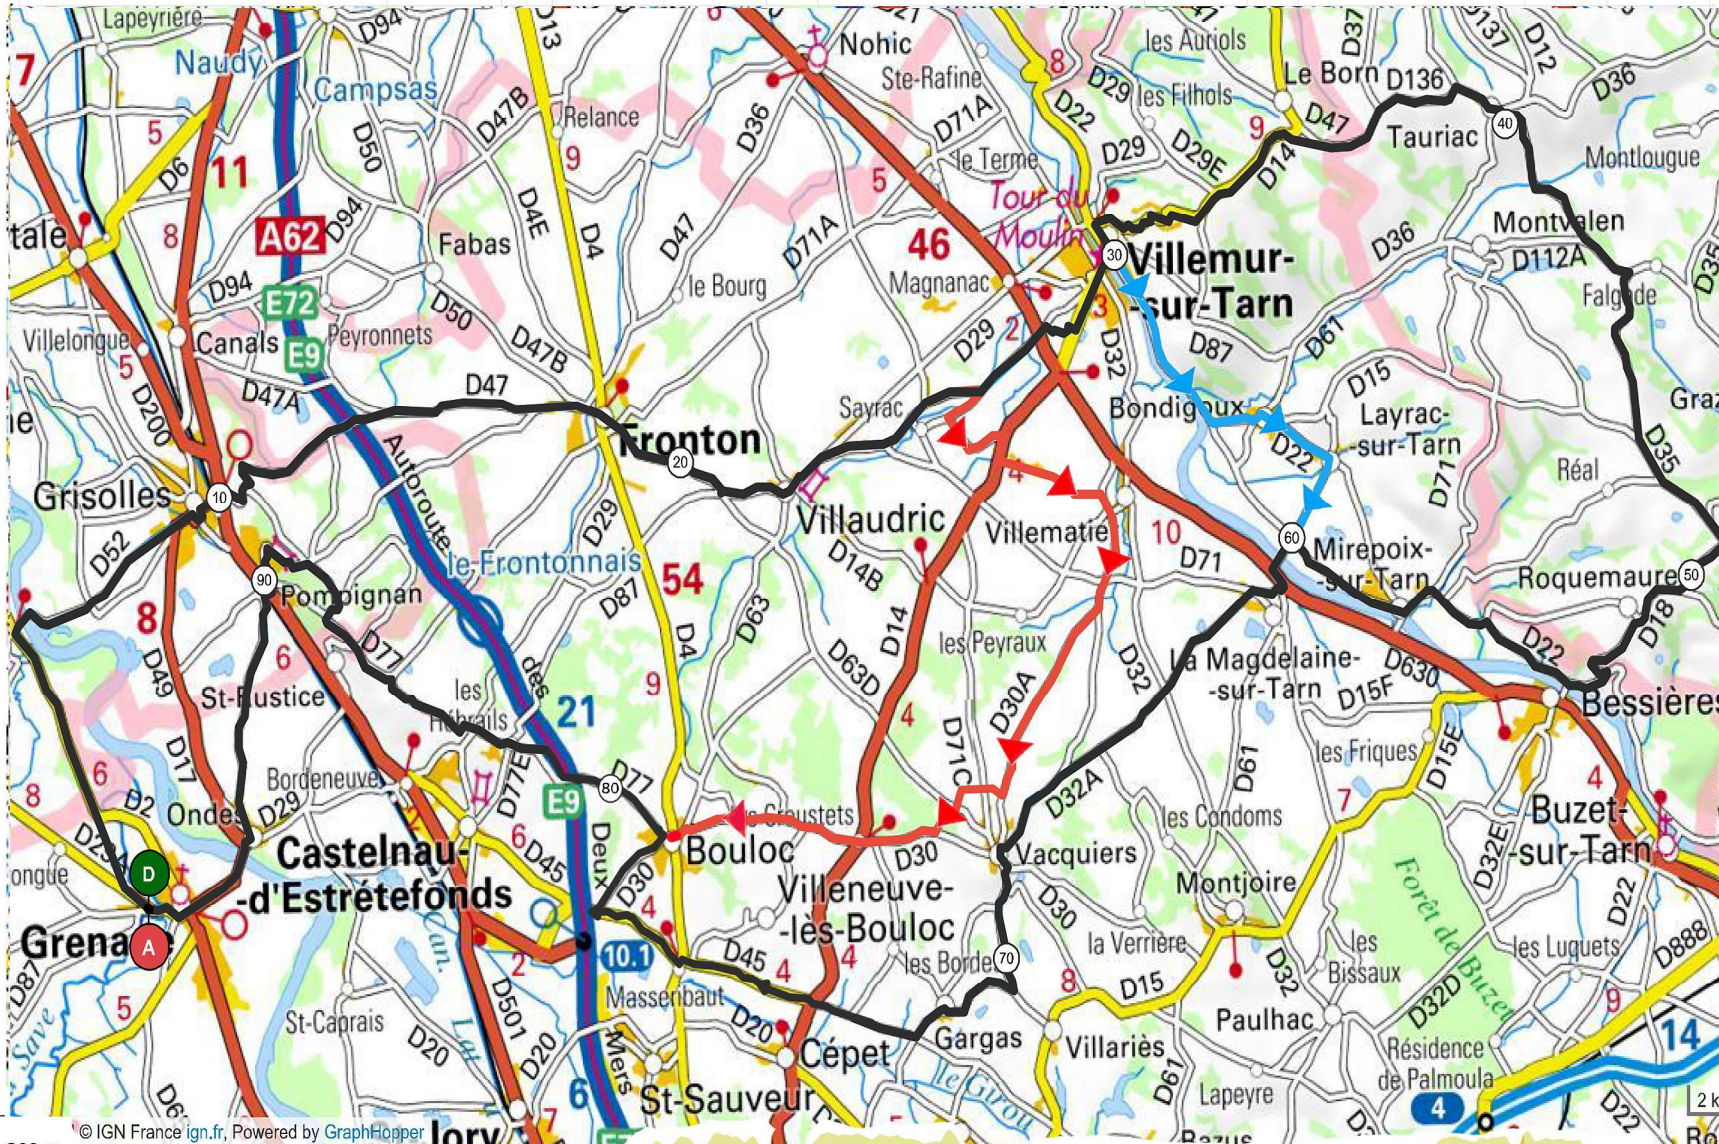

PARCOURS N° 41 / 97 Km + Variante 74 Km + Variante 61 Km

Parcours 41
97 km Dénivelé 913 m
N° OpenRunner 9294902

Difficultés

1 Km	10	pente 5%	longueur 1,44 Km
2 Km	31	pente 5%	longueur 2,09 Km
3 Km	41	pente 4%	longueur 2,14 Km
4 Km	68	pente 5%	longueur 572 m
5 Km	77	pente 3%	longueur 2,29 Km
6 Km	85	pente 4%	longueur 616 m
Difficultés Total			: 9,15 Km

- Grenade
- Mauvers
- Grisolles
- Fronton
- Villaurdic
- Villemur sur Tarn
- Tauriac
- D35
- D18
- D22
- Mirepoix sur Tarn
- La Magdelaine sur Tarn
- Vacquiers
- Gargas
- D45
- Bouloc
- D77
- Les Hébraïls
- Saint-Rustice
- Pompignan
- Ondes
- Grenade

Variante Parcours 41
74 km Dénivelé 594 m
N° OpenRunner 9295018

Difficultés

1 Km	10	pente 5%	longueur 1,44 Km
2 Km	54	pente 3%	longueur 2,29 Km
3 Km	61	pente 4%	longueur 616 m
Difficultés Total			: 4,35 Km

Variante Parcours 41
61 km Dénivelé 473 m
N° OpenRunner 9415998

Difficultés

1 Km	10	pente 5%	longueur 1,44 Km
2 Km	36	pente 4%	longueur 1,15 Km
3 Km	48	pente 4%	longueur 616 m
Difficultés Total			: 3,21 Km