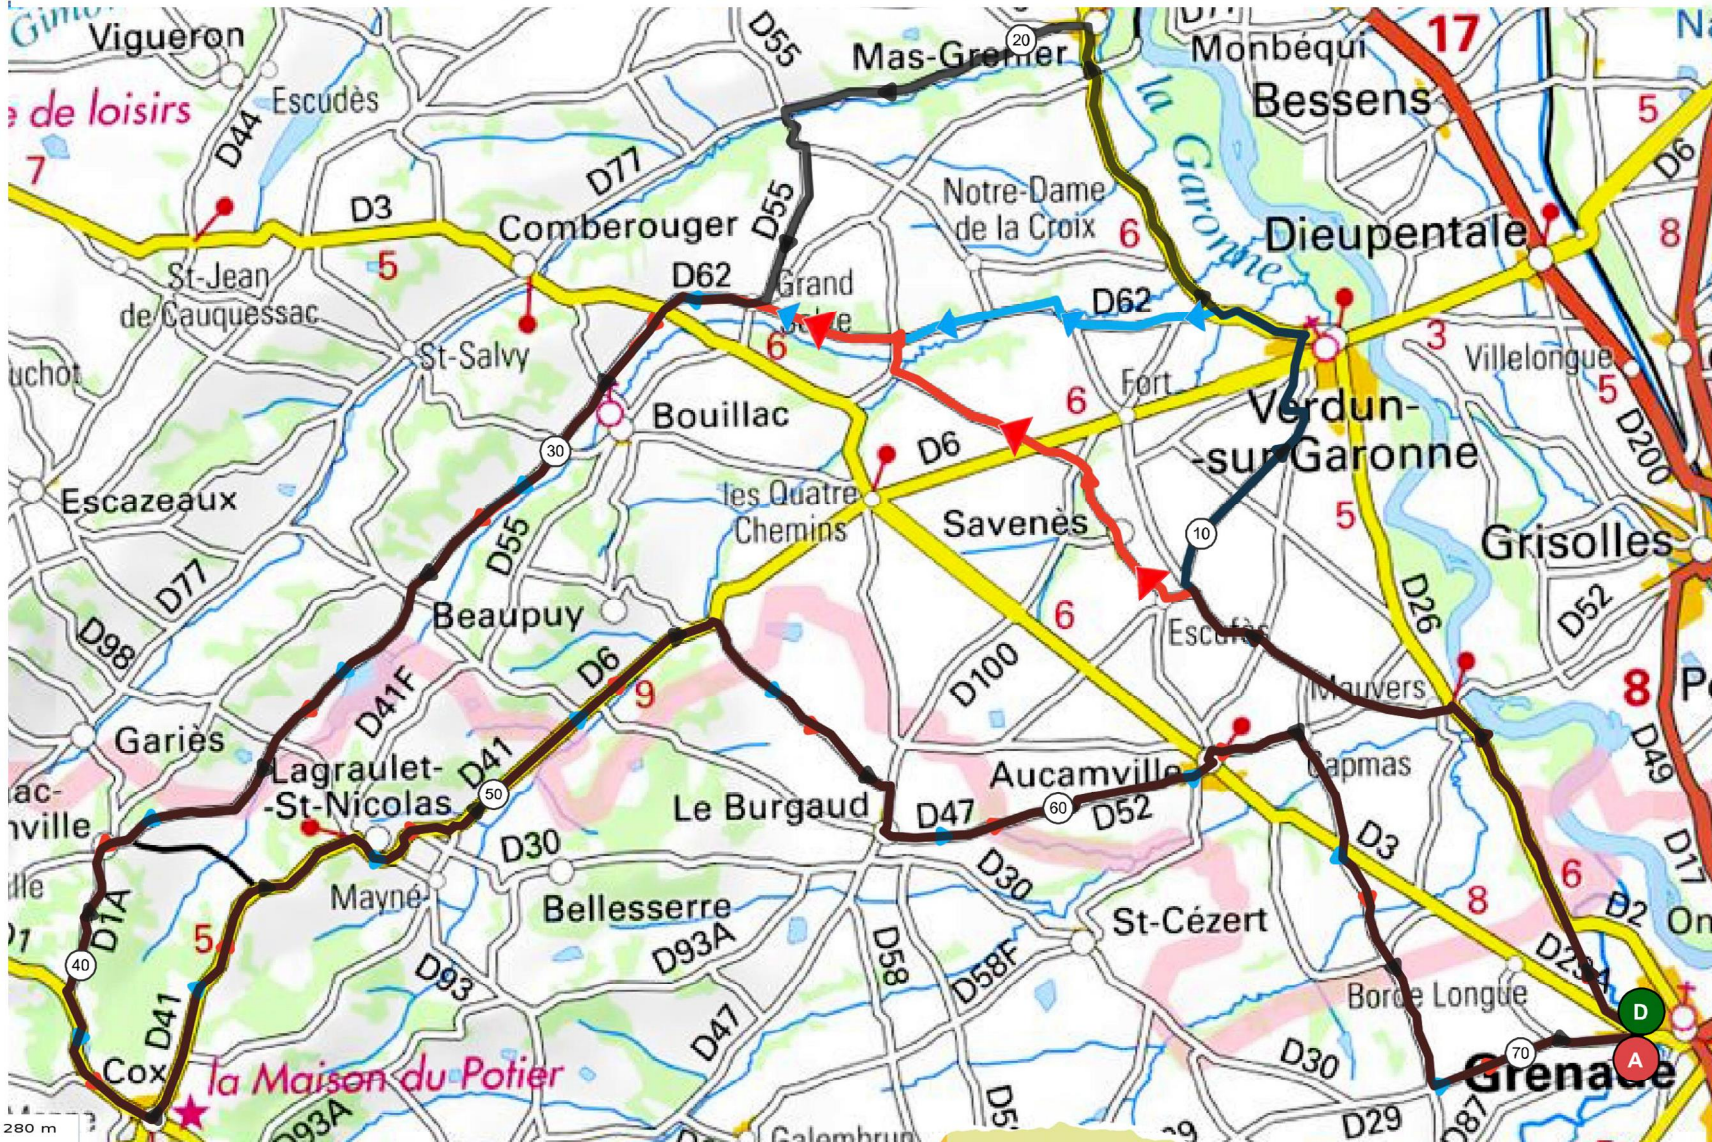

PARCOURS N° 42 / 72 Km + Variante 66 Km + Variante 62 Km

Parcours 42
72 km Dénivelé 453 m
N° OpenRunner [9295362](#)
Difficultés

1 Km	23 pente 7%	longueur	568 m
2 Km	34 pente 3%	longueur	747 m
3 Km	36 pente 4%	longueur	1,46 Km
4 Km	53 pente 4%	longueur	713 m
Difficultés Total			: 3,49 Km

- Mauvers
- Savenès
- Verdun Sur Garonne
- Mas Grenier
- D55
- D62
- Cabanac Séguenville
- Cox
- La Graulet Saint Nicolas
- D6
- Le Burgaud
- Aucamville
- Nougarats
- D29

Variante Parcours 42
66 km Dénivelé 375 m
N° OpenRunner [9296335](#)
Difficultés

1 Km	28 pente 3%	longueur	747 m
2 Km	31 pente 4%	longueur	1,46 Km
3 Km	48 pente 4%	longueur	713 m
Difficultés Total			: 2,92 Km

Variante Parcours 42
62 km Dénivelé 409 m
N° OpenRunner [11180886](#)
Difficultés

1 Km	12 pente 4%	longueur	599 m
2 Km	24 pente 3%	longueur	747 m
3 Km	27 pente 4%	longueur	1,46 km
4 Km	44 pente 4%	longueur	713 m
Difficultés Total			: 3,52 Km

<5% <7% <10% <15% >15%