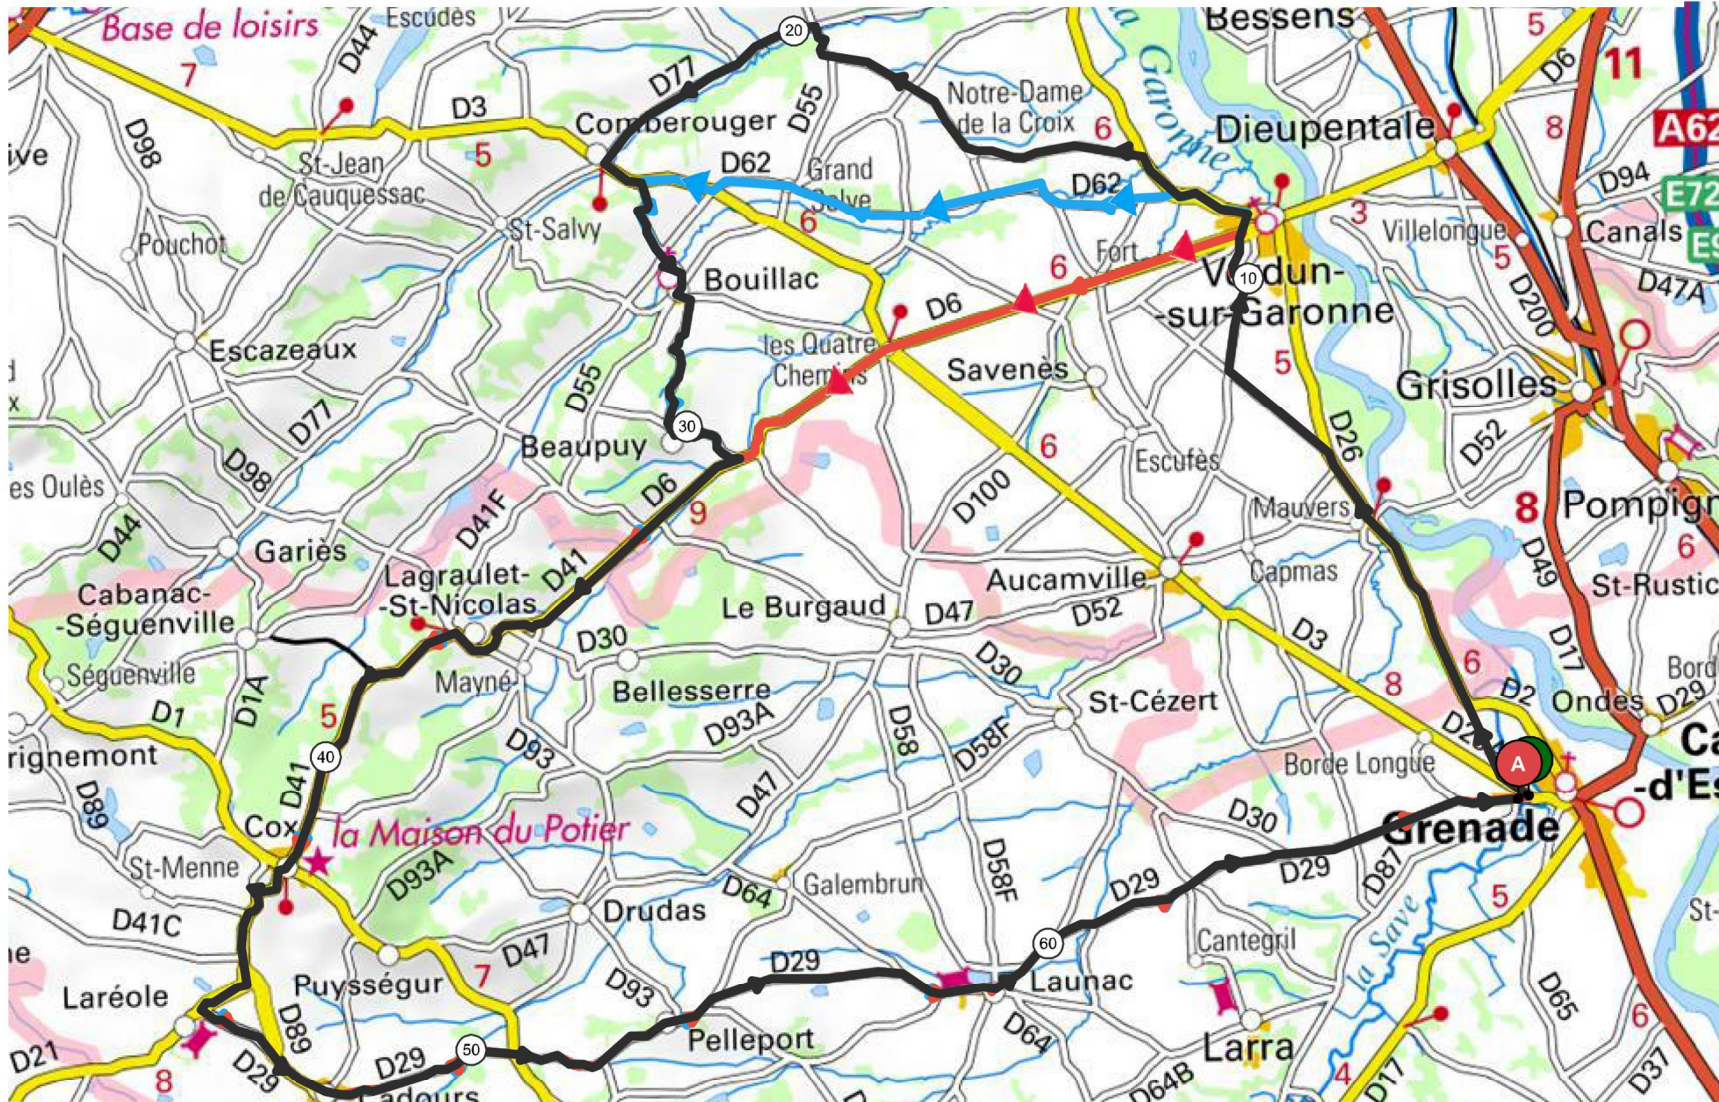

PARCOURS N° 51 / 68 Km + Variante 65 Km + Variante 57 Km

Parcours 51	
68 km Dénivelé	680 m
N° OpenRunner	11275533
Difficultés	
1 Km	5 pente 4% longueur 541 m
2 Km	14 pente 5% longueur 567 m
3 Km	24 pente 7% longueur 890 m
4 Km	26 pente 3% longueur 3,24 Km
5 Km	35 pente 3% longueur 1,95 Km
6 Km	50 pente 4% longueur 1,98 Km
Difficultés Total	: 9,17 Km
Mauvers	
Verdur Sur Garonne	
Notre Dame De La Croix	
D77	
Comberouger	
Bouillac	
Beaupuy	
D41	
La Graulet Saint Nicolas	
Cox	
D41	
D29	
Cadours	
Pelleport	
Launac	
Variante Parcours 51	
65 km Dénivelé	446 m
N° OpenRunner	11275671
Difficultés	
1 Km	5 pente 4% longueur 541 m
2 Km	20 pente 3% longueur 1,10 Km
3 Km	23 pente 3% longueur 3,24 Km
4 Km	32 pente 3% longueur 1,95 Km
5 Km	47 pente 4% longueur 1,98 Km
Difficultés Total	: 8,82 Km
Variante Parcours 51	
57 km Dénivelé	464 m
N° OpenRunner	9303053
Difficultés	
1 Km	5 pente 4% longueur 541 m
2 Km	24 pente 3% longueur 1,95 Km
3 Km	39 pente 4% longueur 1,98 Km
Difficultés Total	: 4,47 Km