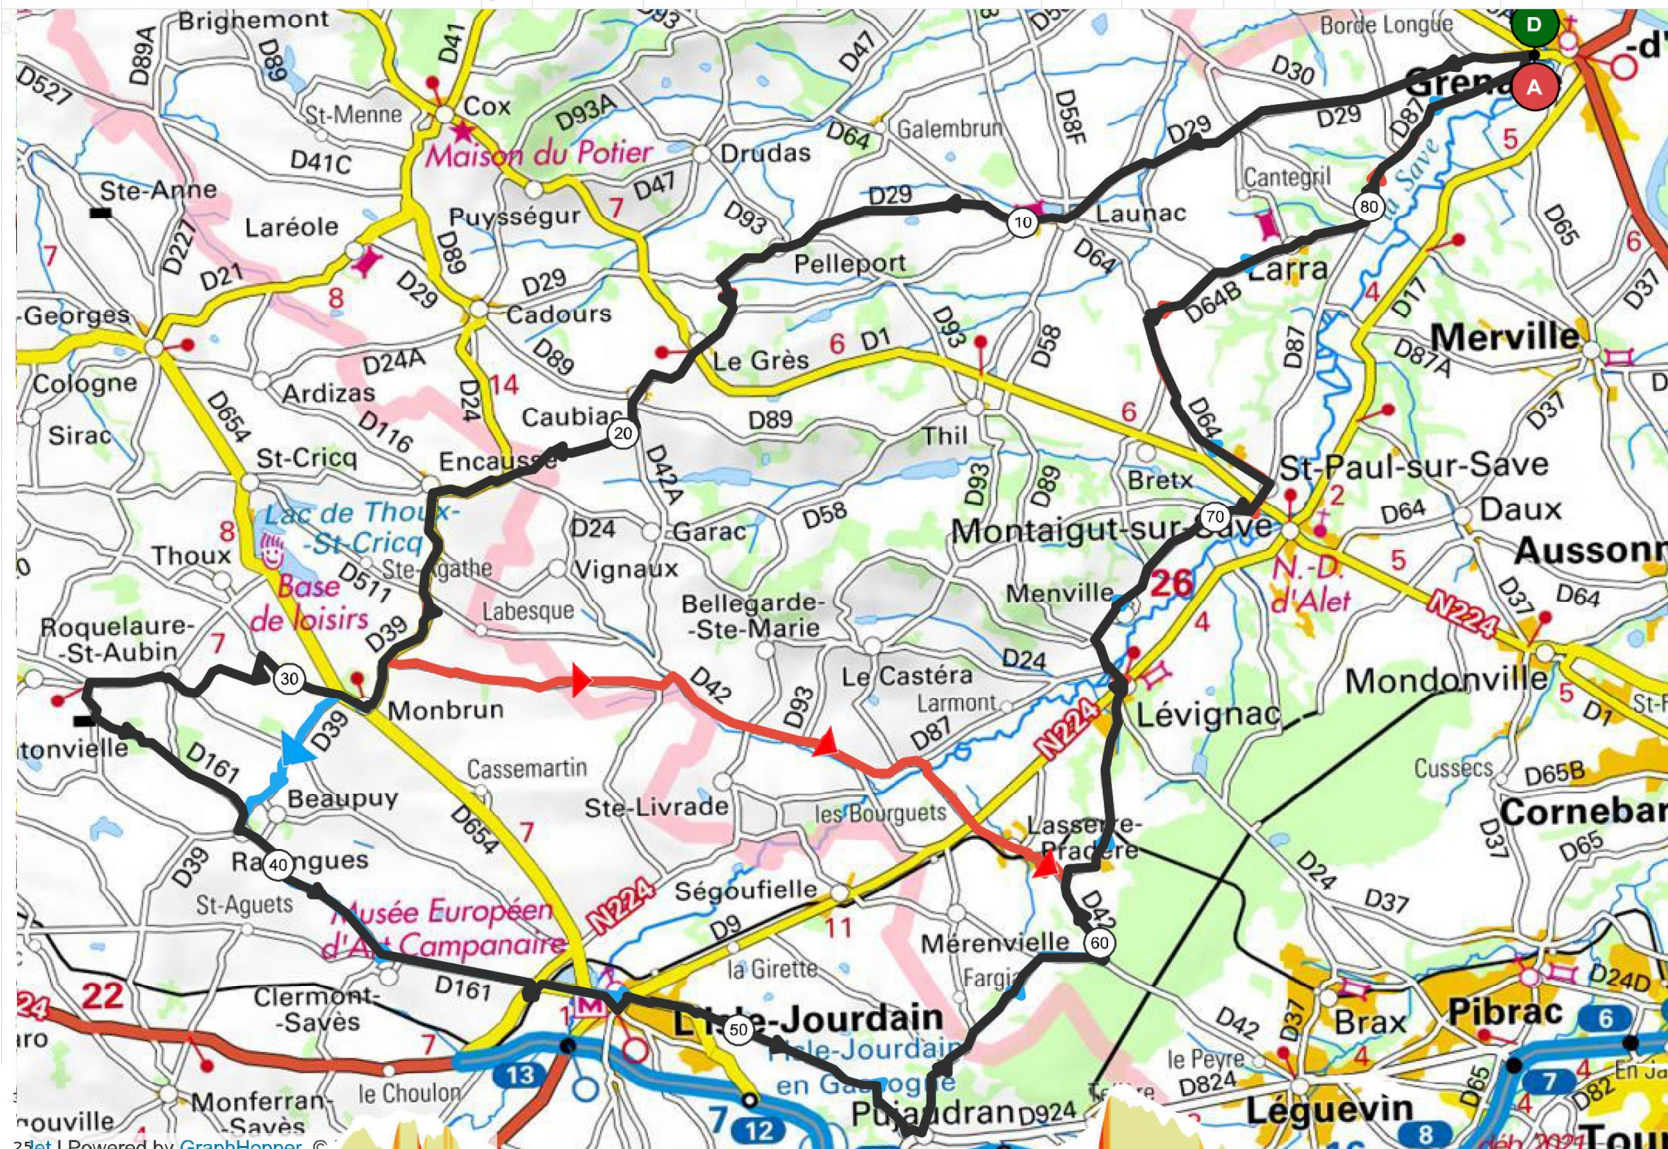

PARCOURS N° 57 / 84 Km + Variante 77 Km + Variante 64 Km

Parcours 57
 84 km Dénivelé 774 m
 N° OpenRunner [9307425](#)
 Difficultés

1 Km	3	pente 5%	longueur 519 m
2 Km	32	pente 5%	longueur 525 m
3 Km	33	pente 3%	longueur 1,21 Km
4 Km	36	pente 4%	longueur 590 m
5 Km	53	pente 8%	longueur 905 m
6 Km	71	pente 5%	longueur 802 m
Difficultés Total	: 4,55 Km		

- Launac
- Pelleport
- Le Grés
- Caubiach
- Encausse
- Monbrun
- D161
- L'Isle Jourdain
- Pujaudran
- D42
- Lévignac
- Menville
- Saint Paul sur Save
- D64
- D64B
- Larra
- D87

Variante Parcours 57
 77 km Dénivelé 868 m
 N° OpenRunner [11013449](#)
 Difficultés

1 Km	3	pente 5%	longueur 519 m
2 Km	16	pente 5%	longueur 518 m
3 Km	43	pente 6%	longueur 705 m
4 Km	46	pente 8%	longueur 905 m
5 Km	64	pente 3%	longueur 1,44 Km
Difficultés Total	: 4,09 Km		

Variante Parcours 57
 64 km Dénivelé 631 m
 N° OpenRunner [11013497](#)
 Difficultés

1 Km	3	pente 5%	longueur 519 m
2 Km	38	pente 3%	longueur 3,02 Km
3 Km	58	pente 5%	longueur 828 m
Difficultés Total	: 4,37 Km		