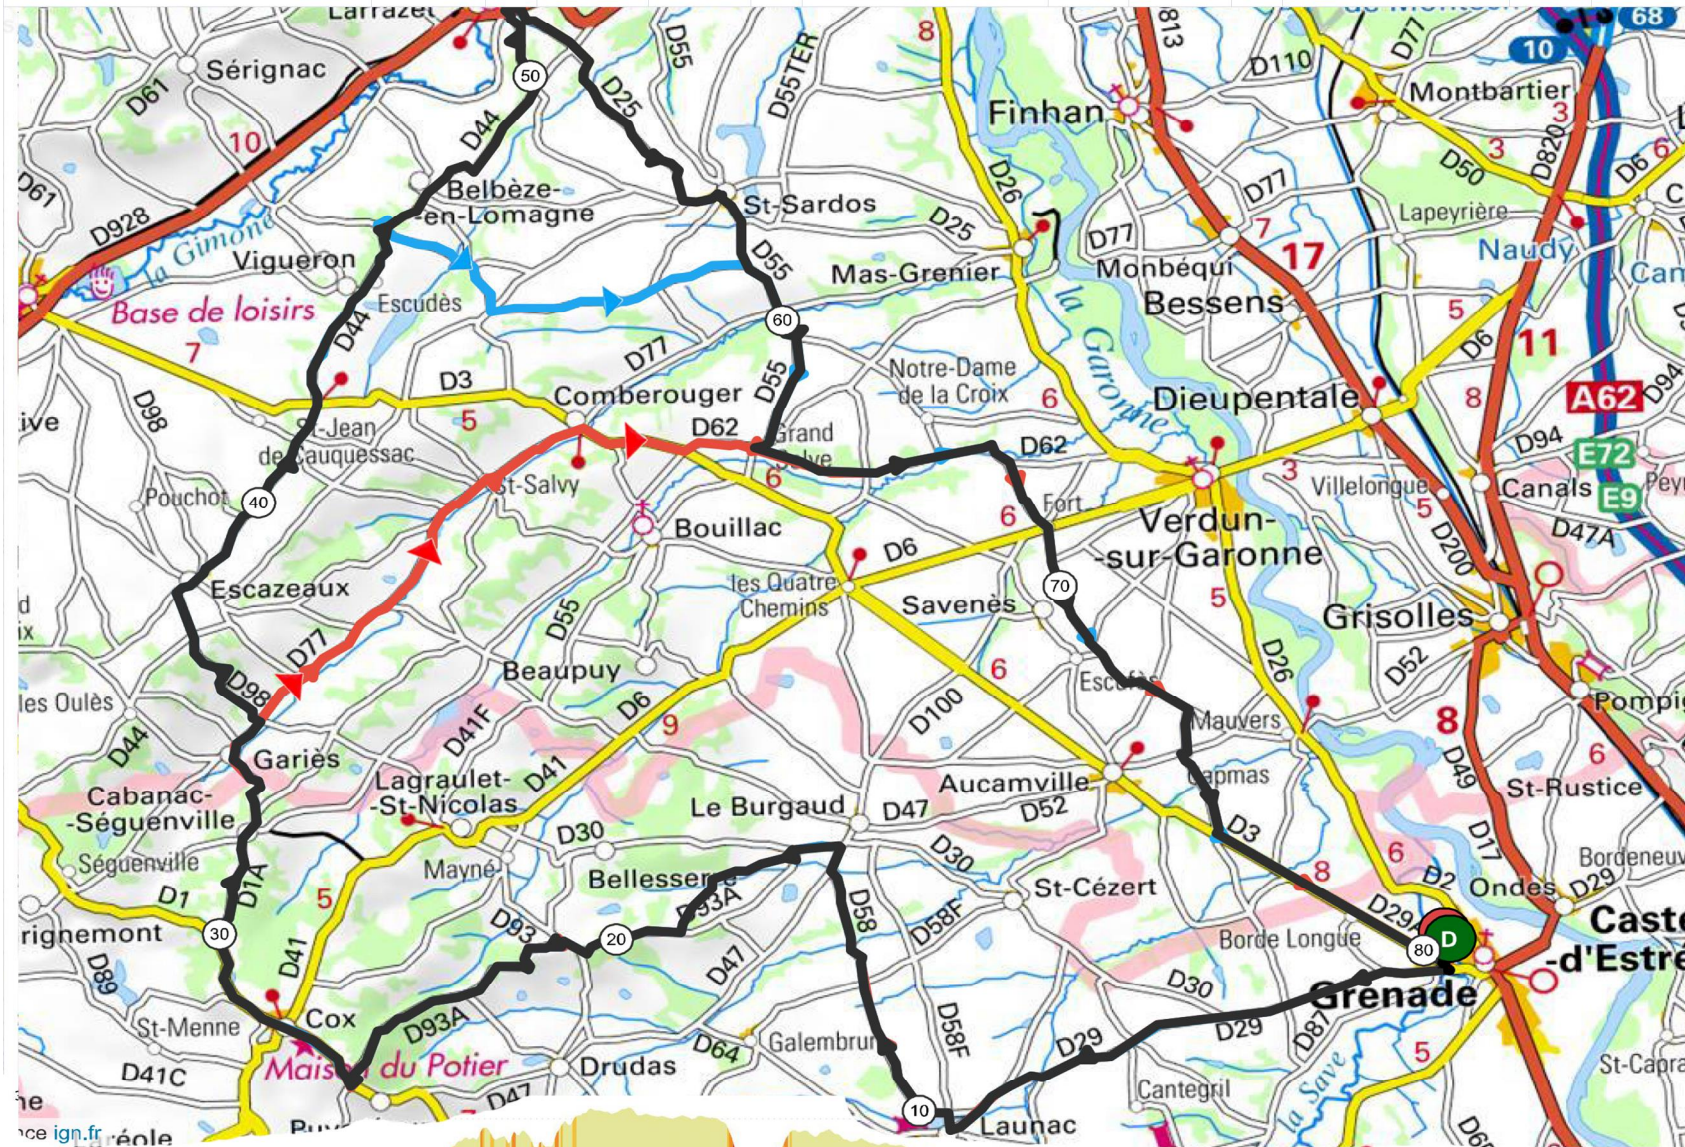

# PARCOURS N° 61 / 80 Km + Variante 75 Km + Variante 63 Km

**Parcours 61**  
 80 km Dénivelé 811 m  
 N° OpenRunner [9313305](#)  
 Difficultés

1 Km	17	pente 5%	longueur 944 m
2 Km	35	pente 4%	longueur 1,58 km
3 Km	51	pente 7%	longueur 3,12 km
4 Km	60	pente 7%	longueur 568 m
<b>Difficultés Total</b>	<b>: 6,21 Km</b>		

- Launac
- D58
- D30
- Animaparc
- Naple
- D93A
- Cox
- Cabanac Séguenville
- Gariés
- Escazeaux
- D44
- Larrazet
- Saint Sardos
- D55
- D62
- Savenés
- Escufés
- D3

**Variante Parcours 61**  
 75 km Dénivelé 692 m  
 N° OpenRunner [10551760](#)  
 Difficultés

1 Km	17	pente 5%	longueur 944 m
2 Km	35	pente 4%	longueur 1,58 km
3 Km	47	pente 6%	longueur 549 m
4 Km	54	pente 7%	longueur 568 m
<b>Difficultés Total</b>	<b>: 3,64 Km</b>		

**Variante Parcours 61**  
 63 km Dénivelé 535 m  
 N° OpenRunner [11082155](#)  
 Difficultés

1 Km	13	pente 4%	longueur 563 m
2 Km	17	pente 5%	longueur 944 m
3 Km	42	pente 5%	longueur 991 m
<b>Difficultés Total</b>	<b>: 2,50 Km</b>		